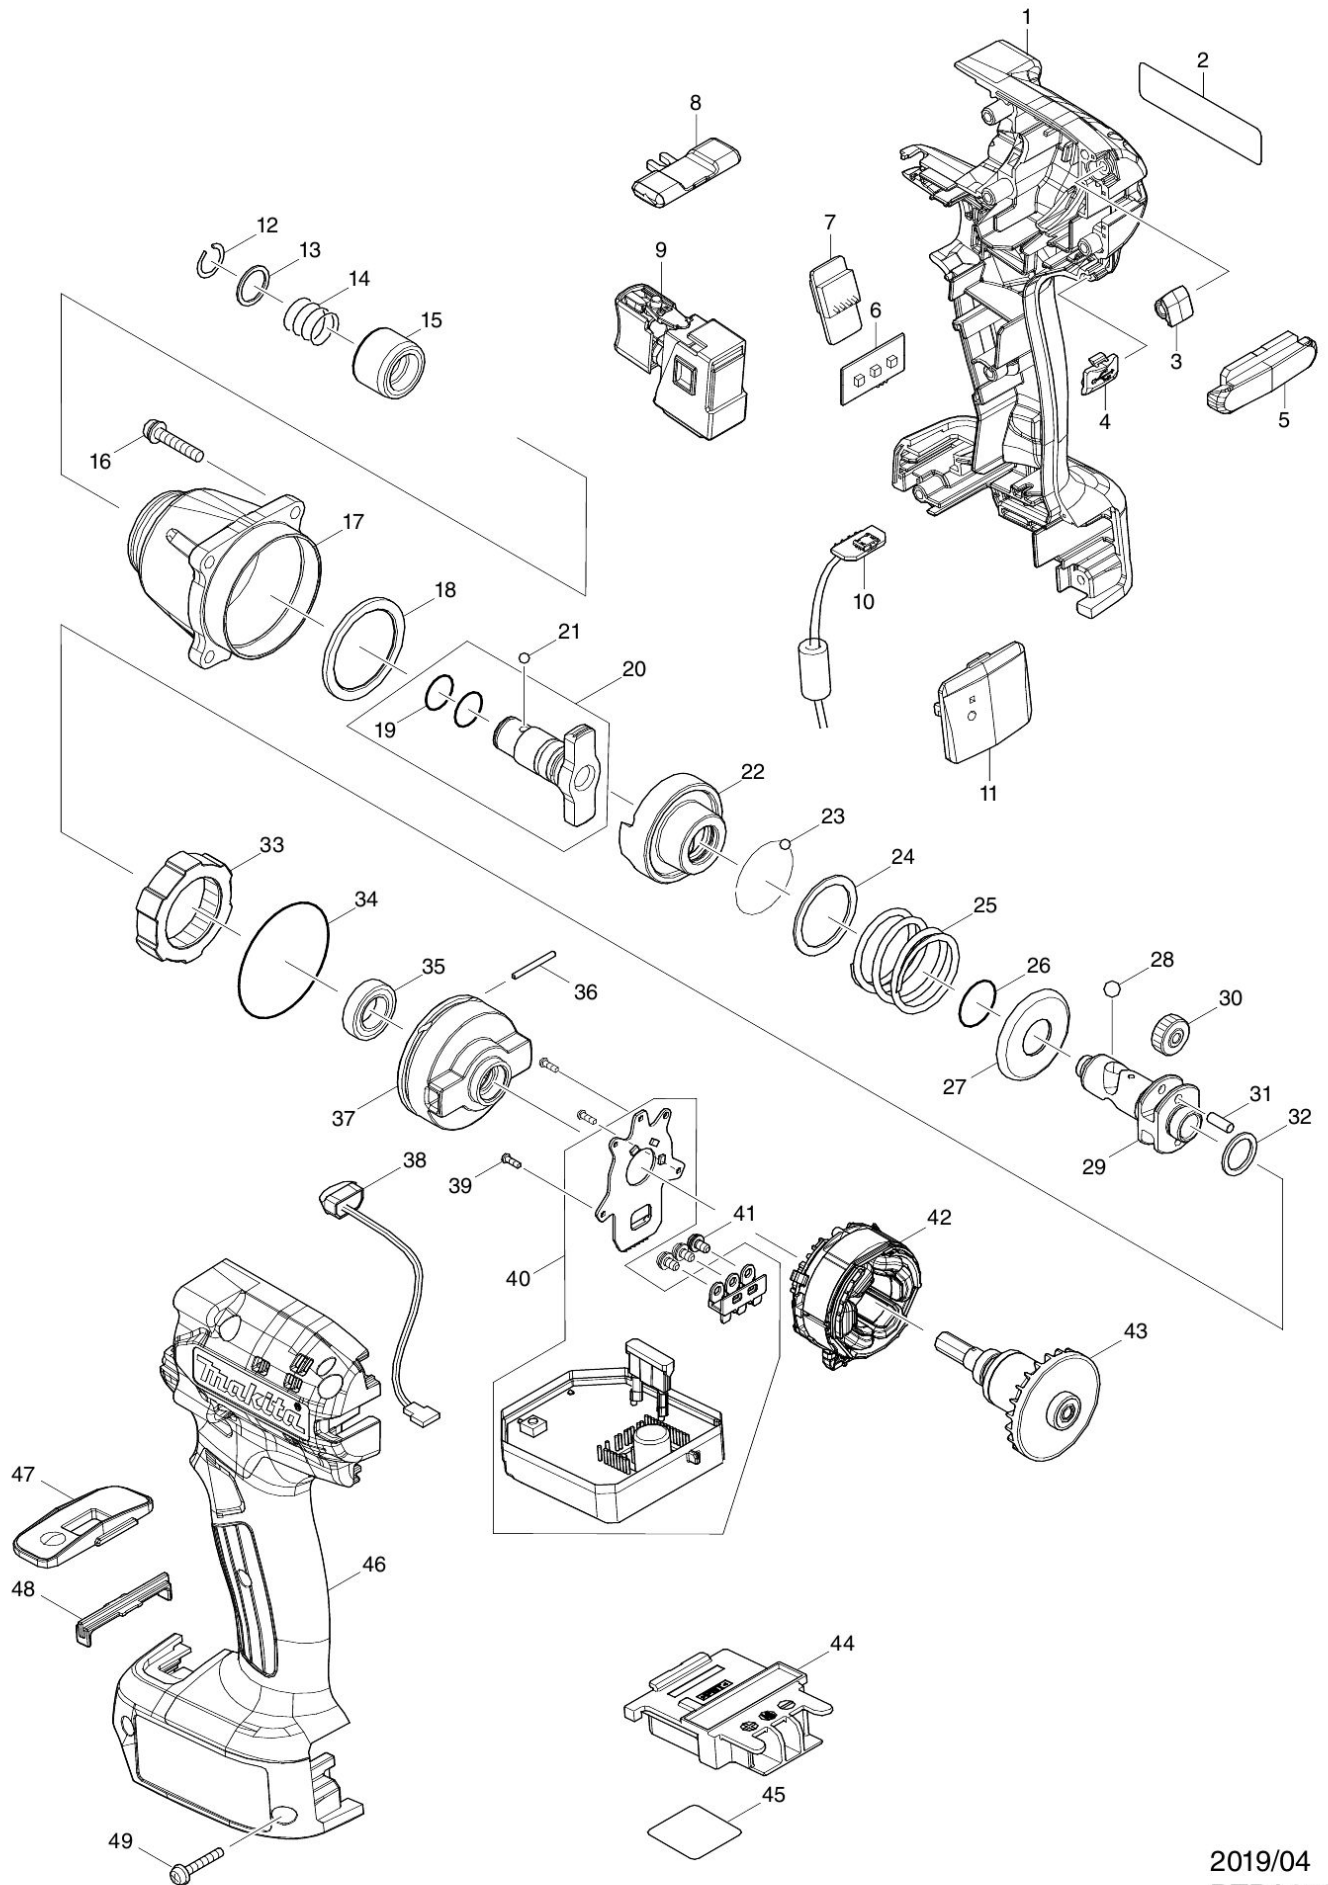

Partdrawing for DTDA070Z - Slagschroevendraaier

2019/04
DTDA070

Nr.	Part nr.	Name
001	183P02-8	Motorhuisset DTDA040 P
001C10	263005-3	Rubber Pen 6 AC320H P
001C20	931002-4	Zeskantmoer M3
002	855U26-1	Naamplaat DTDA070
003	459415-2	Afdekkap wit
004	144709-5	Afdekkap Usb Dft127F
005	457484-7	Lens Dft085F
006	620A98-3	Licht circuit DTD040
007	620A97-5	Buzzer circuit DTDA-serie
008	455053-8	Schakelknop Re Li Dtd137 148
009	140L08-5	Schakelaar cpl DTDA140
009C10	422465-0	Schakelaarkap DTDA series
010	620A99-1	USB circuit DTDA-series
011	459402-1	Afdekkap
012	231951-8	Borgring 11
013	267085-1	Sluitring 12
014	233005-7	Drukveer 13
015	162257-2	Bus Btd044
016	265145-3	Schroef M4X22
017	140L07-7	Slaghuis C DTWA070
017C10	210177-5	Kogellager 68/14LLU DTDA serie
017C20	213380-7	O-Ring 24 Hr2440/50 A
017C30	267063-1	Sluitring 18mm DTDA series
017C40	962113-4	Seegering R24 Btp140 A
018	261160-5	Sluitring nylon 30mm DTD171
019	213118-0	O-Ring 12 Hr5210C
020	136116-6	Aambeeld M DTDA-serie
021	216040-0	Stalen Kogel 3.5 A
022	327343-8	Slagstuk B DTDA070
023	216040-0	Stalen Kogel 3.5 A
024	267175-0	Platte Ring 24 Btd132
025	232524-0	Drukveer 25 A DTWA070
026	213541-9	O-ring 14mm
027	267851-6	Schotelring 14 Btw104Z
028	216041-8	Stalen Kogel 5.6 A
029	327354-3	As A DTWA070
030	226896-3	Tandwiel 16 DTWA/DTDA-series
031	256173-9	Pen 3.5
032	267104-3	Sluitring 12 Bhr240/241
033	226895-5	Tandwiel 39 DTDA-series
034	213561-3	O-Ring 42
035	210112-3	Kogellager 6801Lib TD0100 P
036	256555-5	Pin 2mm DTDA-series
037	459400-5	Tandwielkast DTDA-serie
038	620521-2	Led-Circuit Dtd170
039	266490-9	Parker Ck 2X6Mm DDF483 P