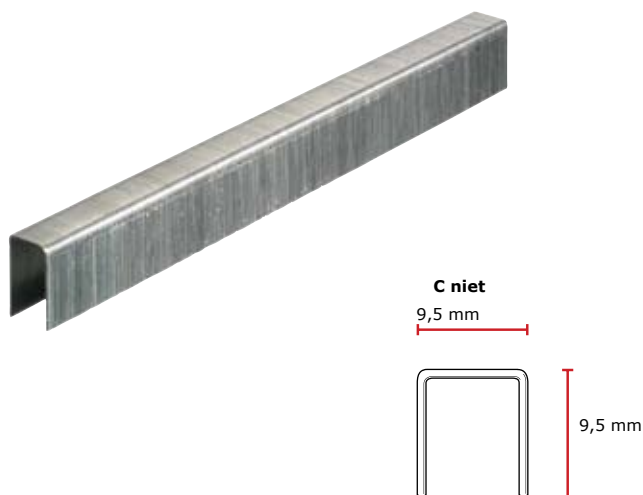

**C niet gegalvaniseerd, grootverpakking****Technische specificaties**

Niet-poot lengte nominaal	9,5 mm
Niet-poot lengte min max	9,35 - 9,7 mm
Niet-poot lengte verschil	0,25 mm
Niet-kroon breedte nominaal	9,5 mm
Niet-breedte	0,75 mm
Niet-binnen breedte	7,7 mm
Niet-draad afmeting	0,675 mm
Niet-dikte	0,54 mm
Niet-cross walk tol.	0,33 mm
Punthoek (nominaal)	90°
Punt type	Beitel
Max. striplengte	137,38 mm
Rol type 1	Lijm gebonden
Rolhoek	0°
Draaddikte	22 ga.
Draad materiaal	Standaard gegalvaniseerd standaard breuksterkte
Afwerking	standaard

## C niet gegalvaniseerd, grootverpakking