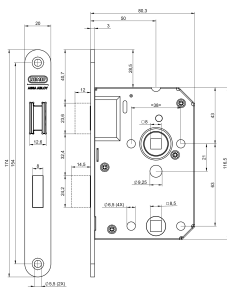

Mechanische sloten

Binnendeursloten

Magneetsloten

Experience a safer and more
open world

Nemef®

Omschrijving

Geschikt voor toilet- en badkamerdeuren in de woningbouw. Slot met dag & nachtschoot. Standaard slotkast met afgeronde voorplaat en magneet dagschoot. Dagschoot zit standaard in ingetrokken toestand en komt pas uit het slot als de deur sluit in het kozijn. Bij geopende deur steekt de dagschoot dus niet uit en kan je er niet achter blijven haken.

Eigenschappen

- Magneet dagschoot van zwart kunststof.
- Sluiten zonder weerstand.
- Geen zichtbare sluitplaat of beschadiging op het kozijn.
- Voor rechts en links draaiende deuren, omleggen van de dagschoot is niet nodig.
- Rvs of staal zwart gelakte afgeronde voorplaat
- Zwart vernikkelde messing nachtschoot
- Staal verzinkte slotkast.
- Bewezen 1200 serie kwaliteits-constructie voor lange probleemloze werking.
- Bulk verpakking per 10 of per 50 stuks.
- Bijpassende sluitkom SK1269