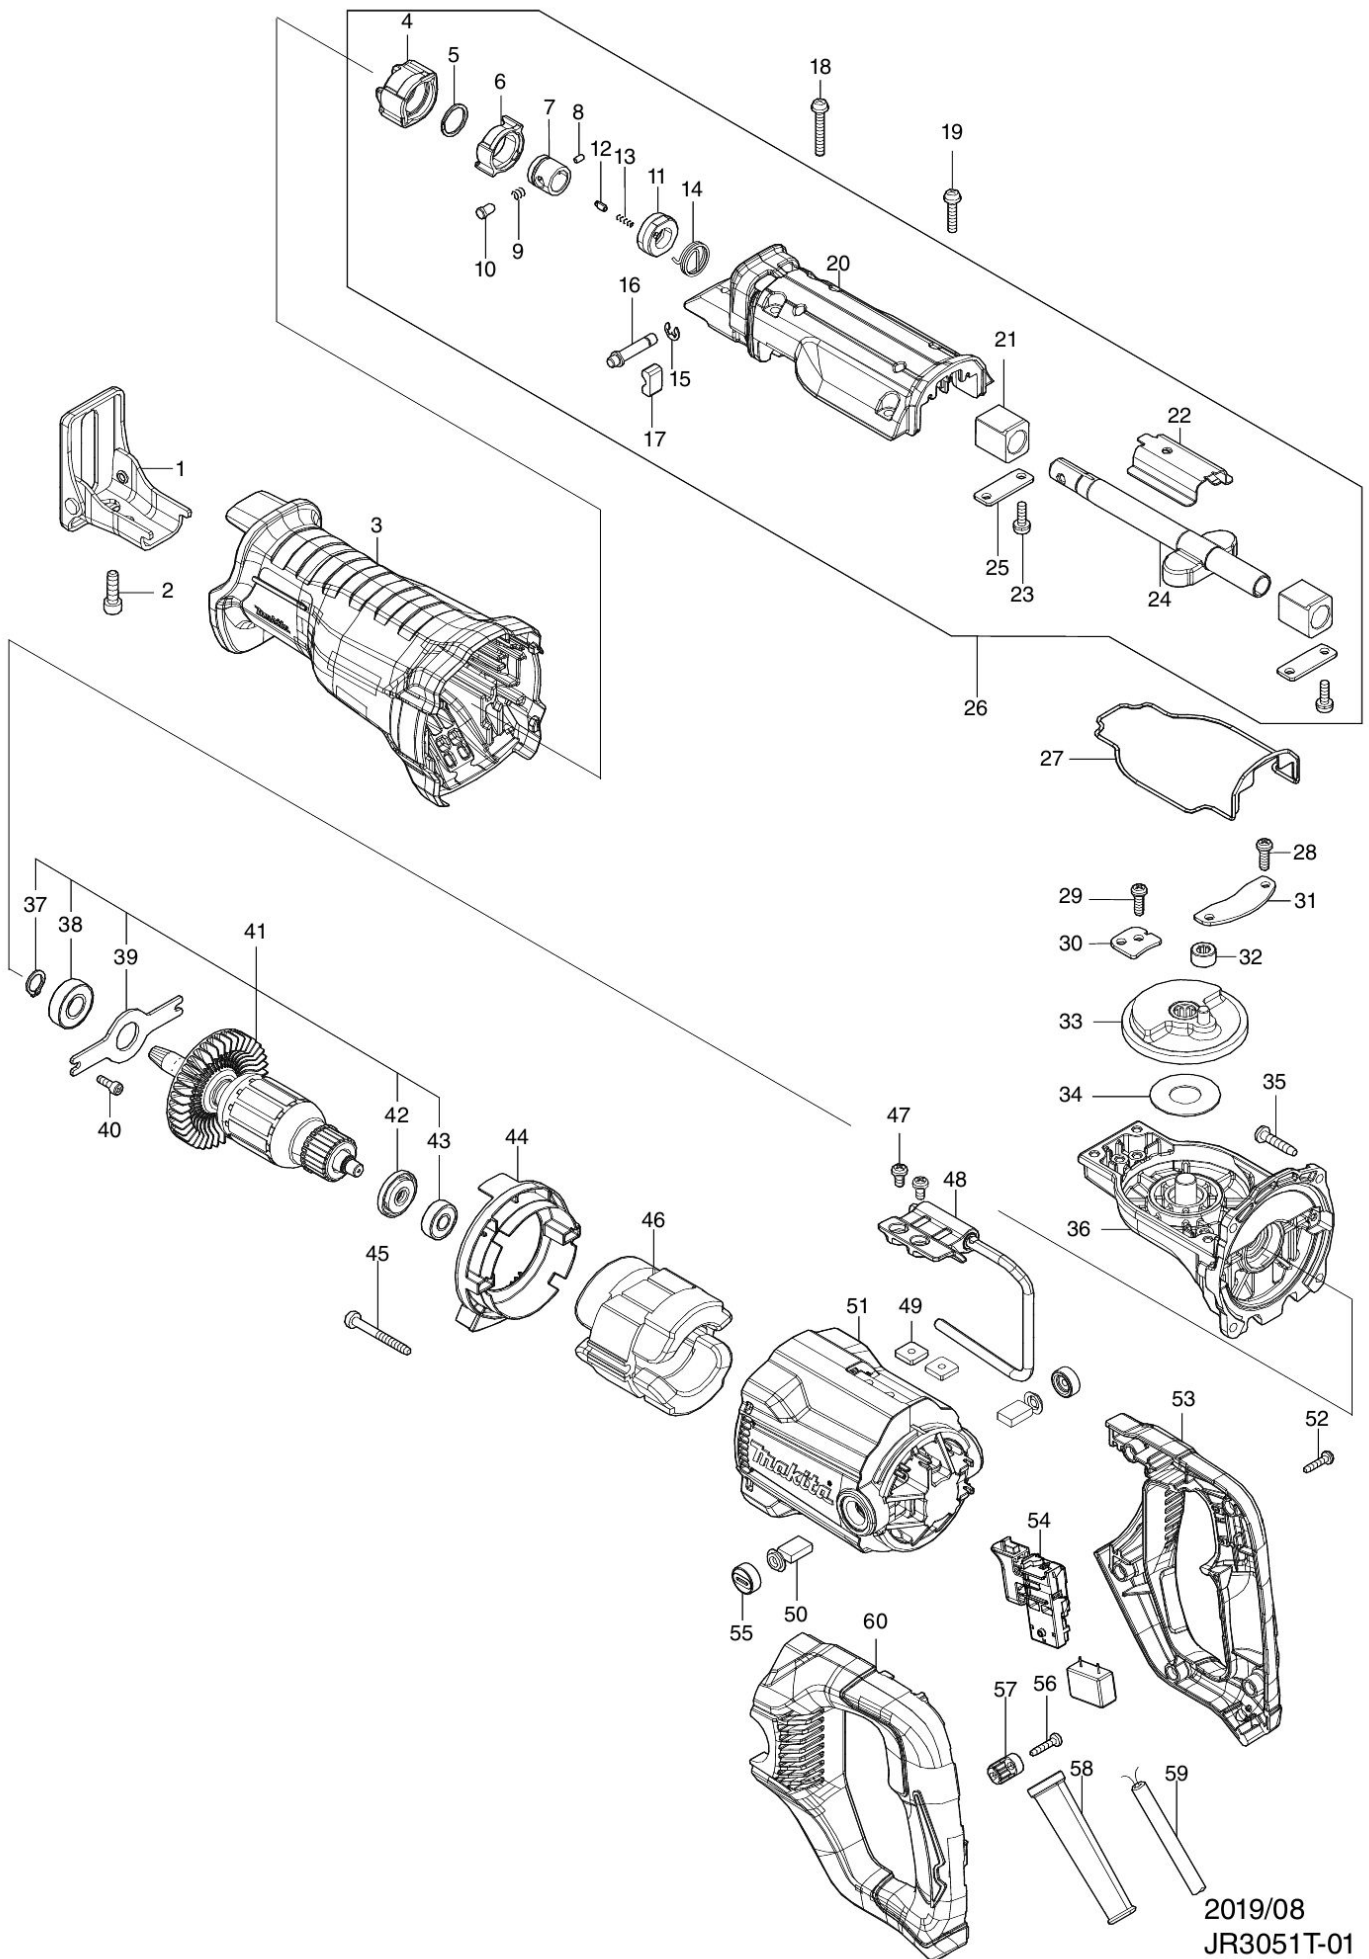

Partdrawing for JR3051TK - Reciprozaag

2019/08
JR3051T-01

Nr.	Part nr.	Name
001	162704-3	Zaagvoet JR3051T
002	265844-7	Inbusbout M6X20 P
003	422537-1	Isolatiekap JR3051T
004	422223-4	Beschermring zaagas DJR188 P
005	257430-8	Borgring 18 A
006	310848-5	Geleidebus DJR188 P
007	327043-0	Geleidingsbus Bjr181 A
008	268094-3	Pin 3 Bjr240
009	234381-2	Drukveer 6
010	256569-4	Kraagpin 5 Djr187
011	458968-8	Verbindingsbus JR001G
012	310912-2	Drukpen JR001G
013	232472-3	Drukveer 2mm JR001G
014	233594-2	Torsieveer 17 Jr100D P
015	961018-5	Stopring E-5
016	256934-7	Kraagpin 6mm
017	327441-8	Blok JR3051T
018	911258-5	Schroef 5X35 A
019	911243-8	Schroef 5X25
020	140R13-8	Tandwielhuiskap JR3051T
020C10	213174-0	X-Ring 14 Jr3030T
021	214169-6	Glijlager 14 Jr3030T
022	347596-3	Glijplaat JR3051T
023	911225-0	Schroef 5X16 Jr3030T A
024	162705-1	Geleider JR3051T
025	341462-6	Asborgplaat Jr3000V
027	422538-9	Pakkingring JR3051T
028	911225-0	Schroef 5X16 Jr3030T A
029	911225-0	Schroef 5X16 Jr3030T A
030	347597-1	Tandwielplaat JR3051T
031	346715-8	Tandwielplaat Mt450
032	212959-1	Naaldlager 708 A
033	140R15-4	Tandwiel cpl JR3051T
034	267290-0	Sluitring 18 Jr3050T
035	266459-3	Tapschroef Pf 5X25
036	140R12-0	Tandwielhuis JR3051T
037	961052-5	Borgring S-12
038	211131-2	Kogellager 6001Dw
039	285036-2	Lagerborging JR3051T
040	265353-6	Inbusbout M4X12Mm
041	511A03-0	Anker assy JR3051T
042	681644-1	Isolatiekap
043	210029-0	Kogellager 608Zz Bda341 P
044	459919-4	Tussenplaat JR3051T
045	266056-5	PARKER 5X45MM P
046	521894-5	Veld JR3051T
046C10	654020-2	Statorveertje Cb5
046C20	654501-6	Klembus 1,25Mm Tbv Stat.Veer
049	459920-9	Afdekplaat JR3051T