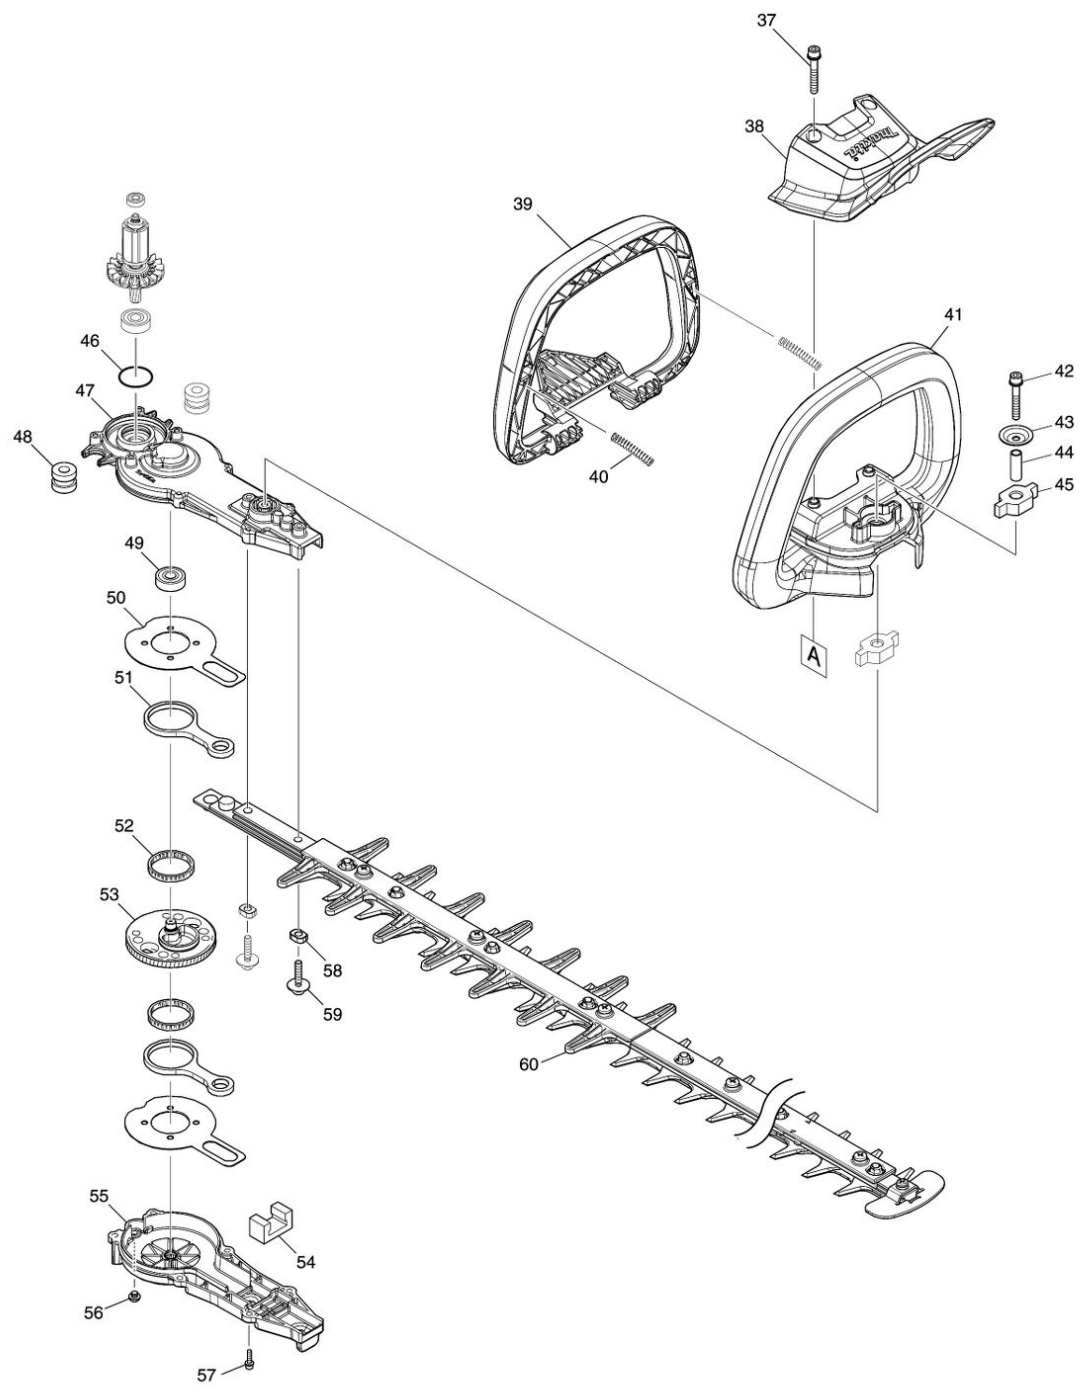

6/7/2021

MAKITA SERVICE INFORMATION

Model No.UH005G 750MM CORDLESS HEDGE TRIMMER

Nr.	Part nr.	Name
001	458406-0	Blokkeerhendel L DUH501
002	183T66-6	Handgreepset UH004G
002C10	263005-3	Rubber Pen 6
002C20	8034N8-3	Label Let op UH007G
003	141D66-6	Schakelcircuit E UH004-009G
003C10	8034K3-2	Label A/U UH007G
004	140W63-3	Circuit UX01G
005	458570-7	Schuifplaat DUH501
006	458405-2	Blokkeerarm DUH501
007	234204-4	Drukveer 8 Ht2350D
008	651083-9	Schakelaar C3Xa-1Pspm Dsp600
009	458403-6	Deblokkeer handel DUH501
010	413792-6	Schakelhendel R UH004-009G
011	232454-5	Torsieveer 10 DUH501
012	620E54-7	Controller UH004/05G
012C10	688163-8	Lijn Filter Bfs441
012C20	688164-6	Lijn Filter CI102D
013	632P64-8	Aansluitunit HR001G
014	811J09-5	Label serienr UH005G
015	183T66-6	Handgreepset UH004G
015C10	263005-3	Rubber Pen 6
015C20	8034N8-3	Label Let op UH007G
016	266326-2	Tap Schroef 4X18Mm
017	458407-8	Blokkeerhendel R DUH501
018	266326-2	Tap Schroef 4X18Mm
019	811J07-9	Naamplaat UH005G
020	8025F3-0	Label XGT UX01G
021	183S95-3	Motorhuisset UH004-009G
021C10	424344-8	Stootbuffer Ms246.4
022	651083-9	Schakelaar C3Xa-1Pspm Dsp600
023	183S95-3	Motorhuisset UH004-009G
023C10	424344-8	Stootbuffer Ms246.4
024	266326-2	Tap Schroef 4X18Mm
025	266326-2	Tap Schroef 4X18Mm
026	422261-6	Rubber bus DUH501
027	911526-6	Schroef 4X16 A
028	183S94-5	Motorhuisset UH004-009G
029	183S94-5	Motorhuisset UH004-009G
030	266326-2	Tap Schroef 4X18Mm
031	266490-9	Parker Pt2X6
032	629A75-2	Anker UH004-009G
033	652069-6	Kruiskop Schroef M3X6
034	211157-4	Kogellager 695ZZ A
035	519694-5	Anker assy UH004/5/8/9G
036	210005-4	Kogellager 608Ddw A
037	265182-7	Schroef 5X25