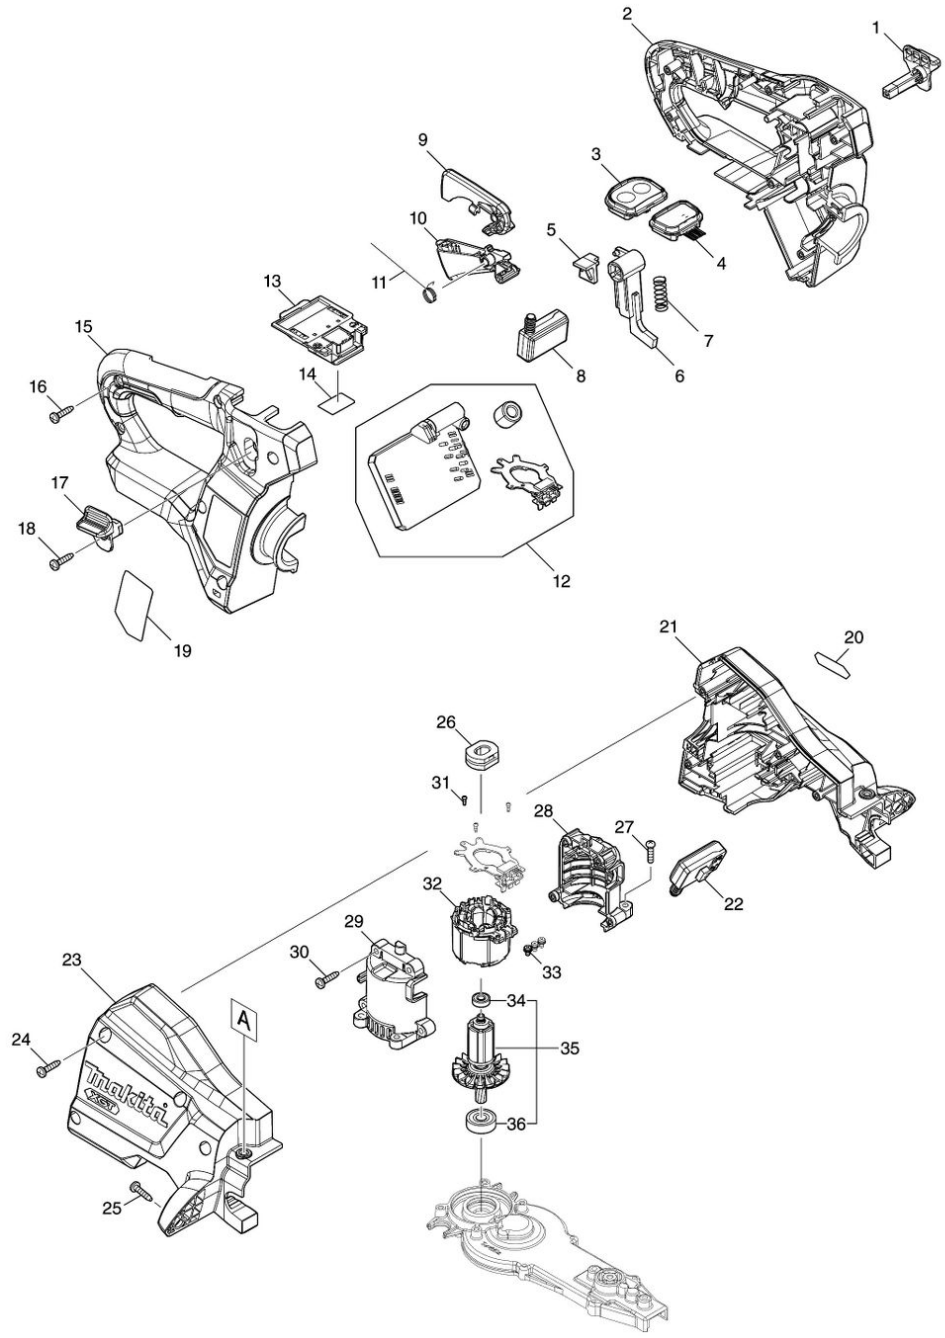

6/7/2021

MAKITA SERVICE INFORMATION

Model No.UH005G 750MM CORDLESS HEDGE TRIMMER

Nr.	Part nr.	Name
001	458406-0	Blokkeerhendel L DUH501
002	183T66-6	Handgreepset UH004G
002C10	263005-3	Rubber Pen 6
002C20	8034N8-3	Label Let op UH007G
003	141D66-6	Schakelcircuit E UH004-009G
003C10	8034K3-2	Label A/U UH007G
004	140W63-3	Circuit UX01G
005	458570-7	Schuifplaat DUH501
006	458405-2	Blokkeerarm DUH501
007	234204-4	Drukveer 8 Ht2350D
008	651083-9	Schakelaar C3Xa-1Pspm Dsp600
009	458403-6	Deblokkeer handel DUH501
010	413792-6	Schakelhendel R UH004-009G
011	232454-5	Torsieveer 10 DUH501
012	620E54-7	Controller UH004/05G
012C10	688163-8	Lijn Filter Bfs441
012C20	688164-6	Lijn Filter CI102D
013	632P64-8	Aansluitunit HR001G
014	811J09-5	Label serienr UH005G
015	183T66-6	Handgreepset UH004G
015C10	263005-3	Rubber Pen 6
015C20	8034N8-3	Label Let op UH007G
016	266326-2	Tap Schroef 4X18Mm
017	458407-8	Blokkeerhendel R DUH501
018	266326-2	Tap Schroef 4X18Mm
019	811J07-9	Naamplaat UH005G
020	8025F3-0	Label XGT UX01G
021	183S95-3	Motorhuisset UH004-009G
021C10	424344-8	Stootbuffer Ms246.4
022	651083-9	Schakelaar C3Xa-1Pspm Dsp600
023	183S95-3	Motorhuisset UH004-009G
023C10	424344-8	Stootbuffer Ms246.4
024	266326-2	Tap Schroef 4X18Mm
025	266326-2	Tap Schroef 4X18Mm
026	422261-6	Rubber bus DUH501
027	911526-6	Schroef 4X16 A
028	183S94-5	Motorhuisset UH004-009G
029	183S94-5	Motorhuisset UH004-009G
030	266326-2	Tap Schroef 4X18Mm
031	266490-9	Parker Pt2X6
032	629A75-2	Anker UH004-009G
033	652069-6	Kruiskop Schroef M3X6
034	211157-4	Kogellager 695ZZ A
035	519694-5	Anker assy UH004/5/8/9G
036	210005-4	Kogellager 608Ddw A
037	265182-7	Schroef 5X25