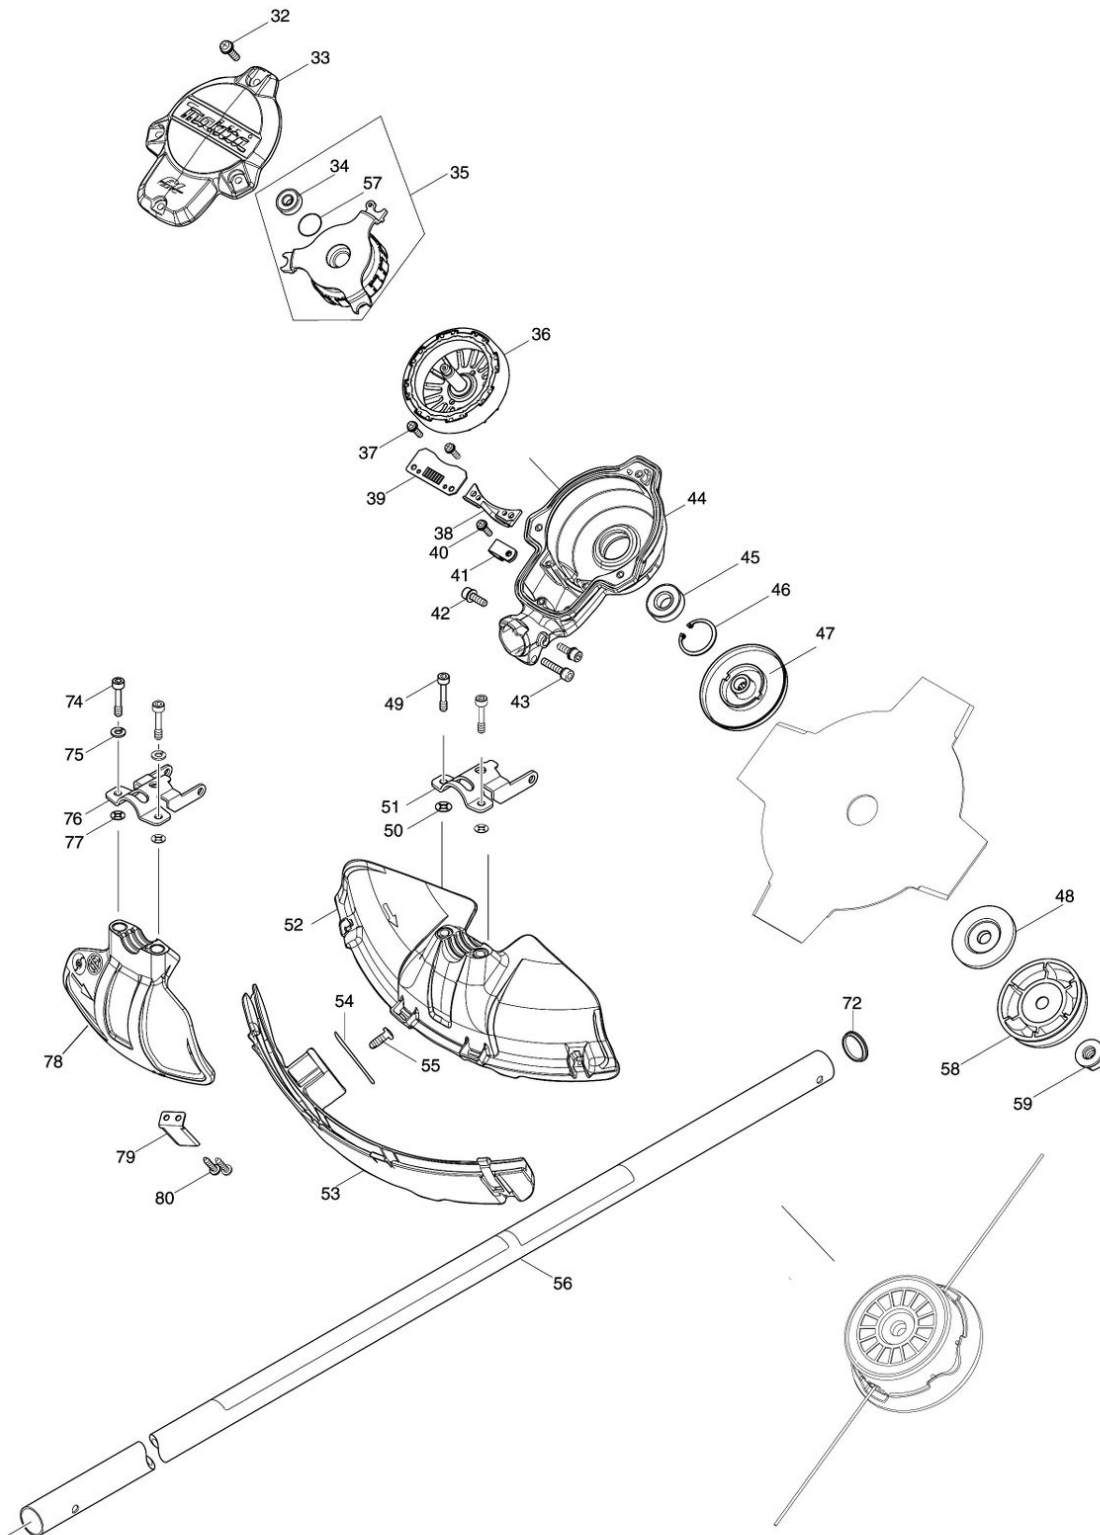

Model No.UR002G CORDLESS GRASS TRIMMER

Nr.	Part nr.	Name
001A	140L83-1	Handgreep 19 DUR368A
001B	141E67-0	Handgreep 19 L UR002G
003A	922241-7	Inbusbout M5X25Mm
003B	922241-7	Inbusbout M5X25Mm
004A	318272-6	Handgreepbeugelplaat Rbc525 A
004B	141D69-0	Handgreephouder boven UR002G
005A	318273-4	Handgreepbeugelplaat Dur361
005B	312B65-5	Buishouder boven 24 UR002G
006A	318274-2	Handgreephouder Dur361
006B	312B66-3	Buishouder onder 24 UR002G
007A	922241-7	Inbusbout M5X25Mm
007B	922251-4	Inbusbout M5X30 Sg1250
008A	699132-4	Draadboom DUR369A
008B	699172-2	Draadboom UR002G
008C10	688163-8	Lijn Filter Bfs441
009	266326-2	Tap Schroef 4X18Mm
010	687260-7	Klemstrip 4350T
011	688163-8	Lijn Filter Bfs441
012	183S35-1	Motorhuiskap UR002G
013	183S35-1	Motorhuiskap UR002G
014	699159-4	Aansluitkabelunit UR002G
015	183S34-3	Motorhuisset UR002/3G
015C10	263005-3	Rubber Pen 6
016	687051-6	Klemstrip *
017	346248-3	Buisbeugel 24 Er2650Lh
018	266326-2	Tap Schroef 4X18Mm
019	687124-5	Klemstrip 9555Nb/Bo3711 A
020	266326-2	Tap Schroef 4X18Mm
021	620E46-6	Controller UR002G
022	632P49-4	Aansluitunit TD001G
023	183S34-3	Motorhuisset UR002/3G
023C10	263005-3	Rubber Pen 6
024	811A45-7	Naamplaat UR002G
025	266326-2	Tap Schroef 4X18Mm
026	422230-7	Dop, -Afsluit Dga700
027	266420-0	Schroef 4X20 Hr2811
028	347752-5	Batterijgeleider UX01G
029	347116-3	Hanger Dur188
030	922212-4	Inbusbout M5X12
031	457458-8	Kabelklem DUR369A
032	911233-1	Kruiskopschroef 5X20
033	413335-4	Afdekkap UR002/3G
034	211382-7	Kogellager 607Zz A
035	529146-8	Veld Dur364L
036	619462-7	Anker Dur365 A
037	911526-6	Schroef 4X16 A