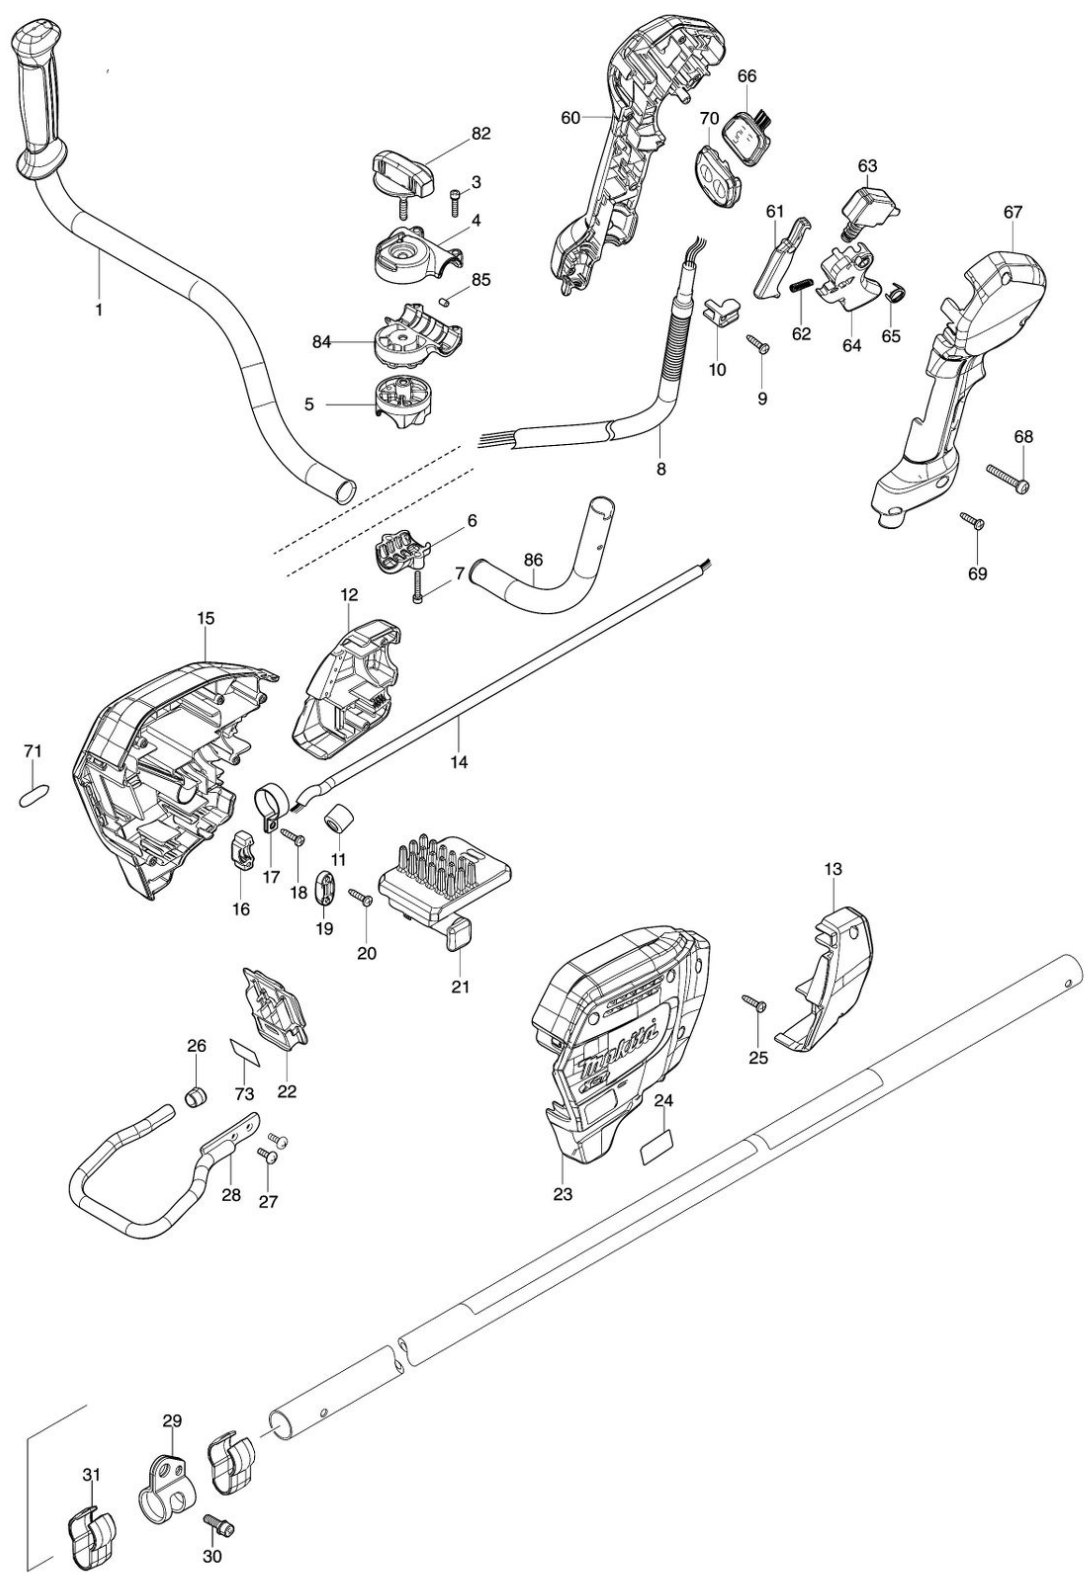

## Model No.UR002G CORDLESS GRASS TRIMMER

Nr.	Part nr.	Name
001A	140L83-1	Handgreep 19 DUR368A
001B	141E67-0	Handgreep 19 L UR002G
003A	922241-7	Inbusbout M5X25Mm
003B	922241-7	Inbusbout M5X25Mm
004A	318272-6	Handgreepbeugelplaat Rbc525 A
004B	141D69-0	Handgreephouder boven UR002G
005A	318273-4	Handgreepbeugelplaat Dur361
005B	312B65-5	Buishouder boven 24 UR002G
006A	318274-2	Handgreephouder Dur361
006B	312B66-3	Buishouder onder 24 UR002G
007A	922241-7	Inbusbout M5X25Mm
007B	922251-4	Inbusbout M5X30 Sg1250
008A	699132-4	Draadboom DUR369A
008B	699172-2	Draadboom UR002G
008C10	688163-8	Lijn Filter Bfs441
009	266326-2	Tap Schroef 4X18Mm
010	687260-7	Klemstrip 4350T
011	688163-8	Lijn Filter Bfs441
012	183S35-1	Motorhuiskap UR002G
013	183S35-1	Motorhuiskap UR002G
014	699159-4	Aansluitkabelunit UR002G
015	183S34-3	Motorhuisset UR002/3G
015C10	263005-3	Rubber Pen 6
016	687051-6	Klemstrip *
017	346248-3	Buisbeugel 24 Er2650Lh
018	266326-2	Tap Schroef 4X18Mm
019	687124-5	Klemstrip 9555Nb/Bo3711 A
020	266326-2	Tap Schroef 4X18Mm
021	620E46-6	Controller UR002G
022	632P49-4	Aansluitunit TD001G
023	183S34-3	Motorhuisset UR002/3G
023C10	263005-3	Rubber Pen 6
024	811A45-7	Naamplaat UR002G
025	266326-2	Tap Schroef 4X18Mm
026	422230-7	Dop, -Afsluit Dga700
027	266420-0	Schroef 4X20 Hr2811
028	347752-5	Batterijgeleider UX01G
029	347116-3	Hanger Dur188
030	922212-4	Inbusbout M5X12
031	457458-8	Kabelklem DUR369A
032	911233-1	Kruiskopschroef 5X20
033	413335-4	Afdekkap UR002/3G
034	211382-7	Kogellager 607Zz A
035	529146-8	Veld Dur364L
036	619462-7	Anker Dur365 A
037	911526-6	Schroef 4X16 A