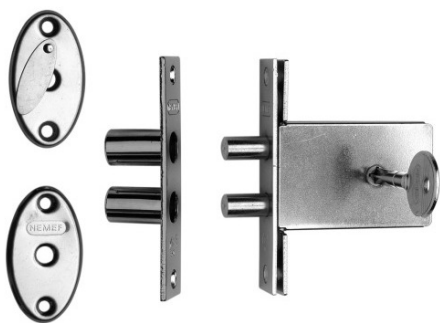

## Mechanische sloten

## Veiligheidssloten

## Omschrijving

Veiligheidsbijzetslot, SKG\*, DM47mm, klaviersleutel, voorplaat staal vernikkeld 22x101mm rechthoekig, stalen nachtschoot, 2 sleutelrozetten, sluitkom SK 1008, DR 1+2+3+4.

Geschikt voor toepassing in buitendeuren in de woningbouw.

## Eigenschappen

- Inbraakwerendheid volgens NEN 5096 (SKG\*)
- Voor links- en rechtsdraaiende deuren bruikbaar
- Volledig gesloten slotkast voorkomt binnendringen vuil voor lange probleemloze werking
- Staal geslepen nachtschoot (1-toers)
- Staal vernikkelde rechthoekige voorplaat
- Levering inclusief sluitkom SK 1008, 3 stersleutels en 2 sleutelrozetten