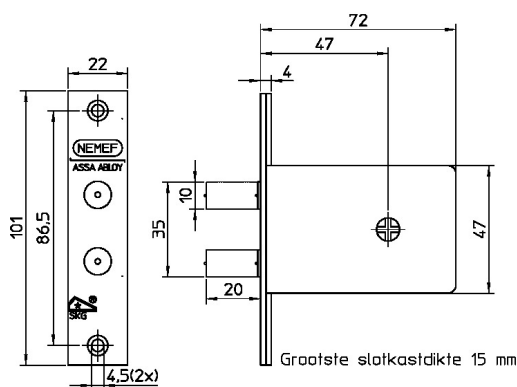

Artikelnaam	Art.nr	Model voorplaat	Afmetingen voorplaat (mm)	Materiaal voorplaat	Doormaat (mm)	Draairichting	Aantal toeren
1008	9100800450	rechthoekig	21 x 101	staal vernikkeld	47	1/2/3/4	1-toers

The ASSA ABLOY Group is the global leader in access solutions. Every day, we help billions of people experience a more open world.

ASSA ABLOY Opening Solutions leads the development within door openings and products for access solutions in homes, businesses and institutions. Our offering includes doors, door and window hardware, locks, access control and service.

ASSA ABLOY
Meerval 5
4941 SK Raamsdonksveer Nederland
T. +31 (0)88 639 46 00
www.assaabloyopeningsolutions.nl

ASSA ABLOY
Opening Solutions

Versie: 08-03-22 18:47