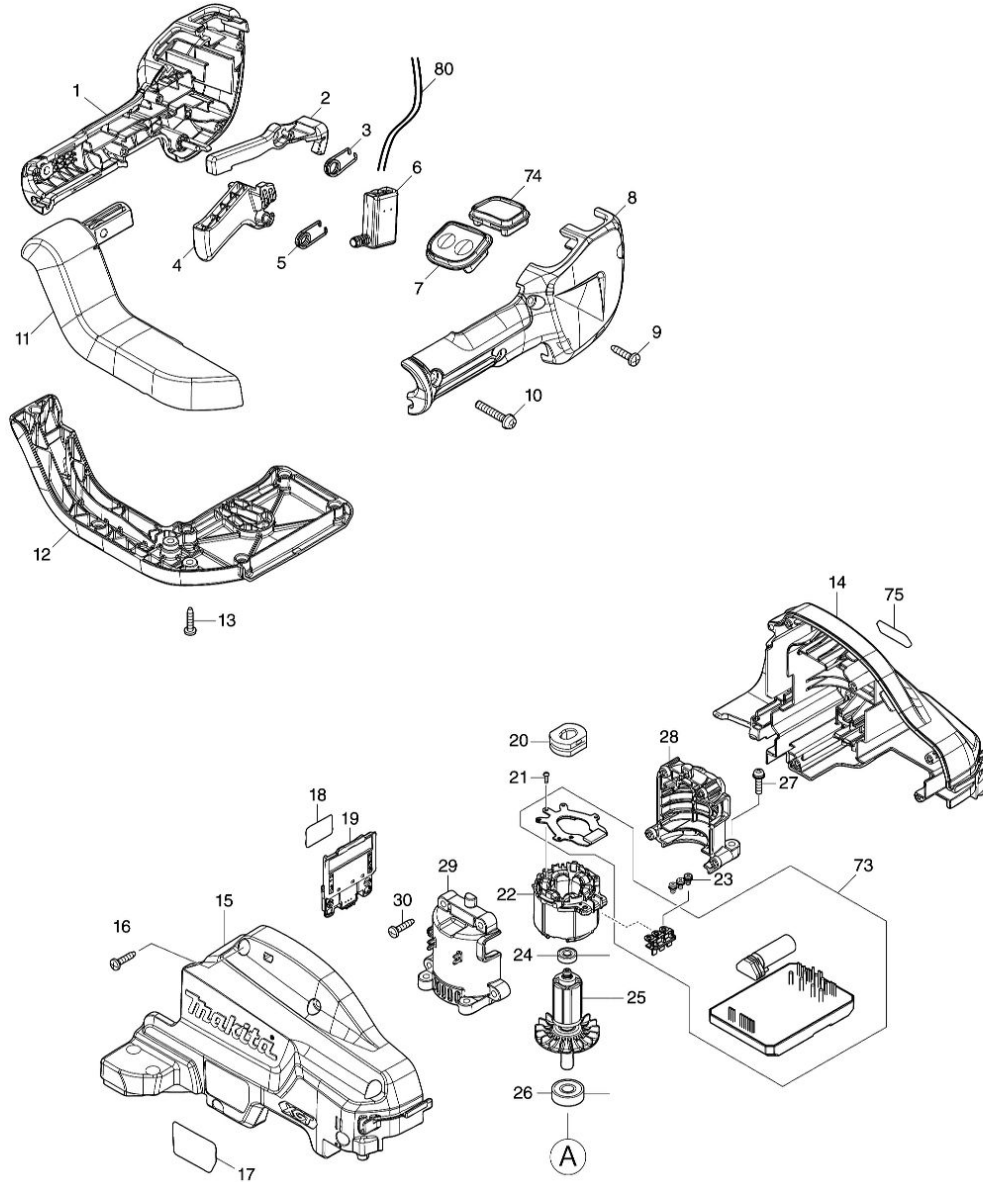

Model No.UH014G 750MM CORDLESS HEDGE TRIMMER

Nr.	Part nr.	Name
001	183U16-7	Handgreepset UH013/14G
001C10	252180-0	Borgmoer M5 DUR369A
002	455629-1	Deblokkeer Handel Dur364L
003	233621-5	Torsieveer 9 Dur364L
004	412315-7	Schakelhendel R DUH604S/754S
005	233621-5	Torsieveer 9 Dur364L
006	651083-9	Schakelaar C3Xa-1Pspm Dsp600
007	141D66-6	Schakelcircuit E UH004-009G
007C10	8034K3-2	Label A/U UH007G
008	183U16-7	Handgreepset UH013/14G
008C10	252180-0	Borgmoer M5 DUR369A
009	266326-2	Tap Schroef 4X18mm P
010	911253-5	Schroef 5X30 A
011	413B85-3	Greepverbinder UH013G/14G
012	413B86-1	Greepafdekkap UH013G/14G
013	266326-2	Tap Schroef 4X18mm P
014	183U17-5	Motorhuisset UH013G/14G
014C10	263005-3	Rubber Pen 6 AC320H P
014C20	424344-8	Stootbuffer Ms246.4
015	183U17-5	Motorhuisset UH013G/14G
015C10	263005-3	Rubber Pen 6 AC320H P
015C20	424344-8	Stootbuffer Ms246.4
016	266326-2	Tap Schroef 4X18mm P
017	8113B9-7	Naamplaat UH014G
018	8113C5-2	Label serienr UH014G
019	632P75-3	Aansluitunit TD001G
020	422261-6	Rubber bus DUH501
021	266490-9	Parker Ck 2X6Mm DDF483 P
022	629A75-2	Anker UH004-009G
023	652069-6	Kruiskop Schroef M3X6
024	211157-4	Kogellager 695ZZ A
025	519693-7	Anker UH013G/14G
026	210005-4	Kogellager 608Ddw A
027	911128-8	Schroef 4X16 P
028	183S94-5	Motorhuisset UH004-009G
029	183S94-5	Motorhuisset UH004-009G
030	266326-2	Tap Schroef 4X18mm P
031	266326-2	Tap Schroef 4X18mm P
032	266326-2	Tap Schroef 4X18mm P
033	413B91-8	Handgreepklem UH013G/14G
034	632T12-1	Schakelaar UH013G/14G
035	413B87-9	Schakelknop UH013G/14G
036	232353-1	Drukveer 4mm WR100D
037	141G33-9	Handgreepbasis UH013G/14G
037C10	8034N8-3	Label Let op UH007G
038	251476-6	Inbusbout M5X35Mm A