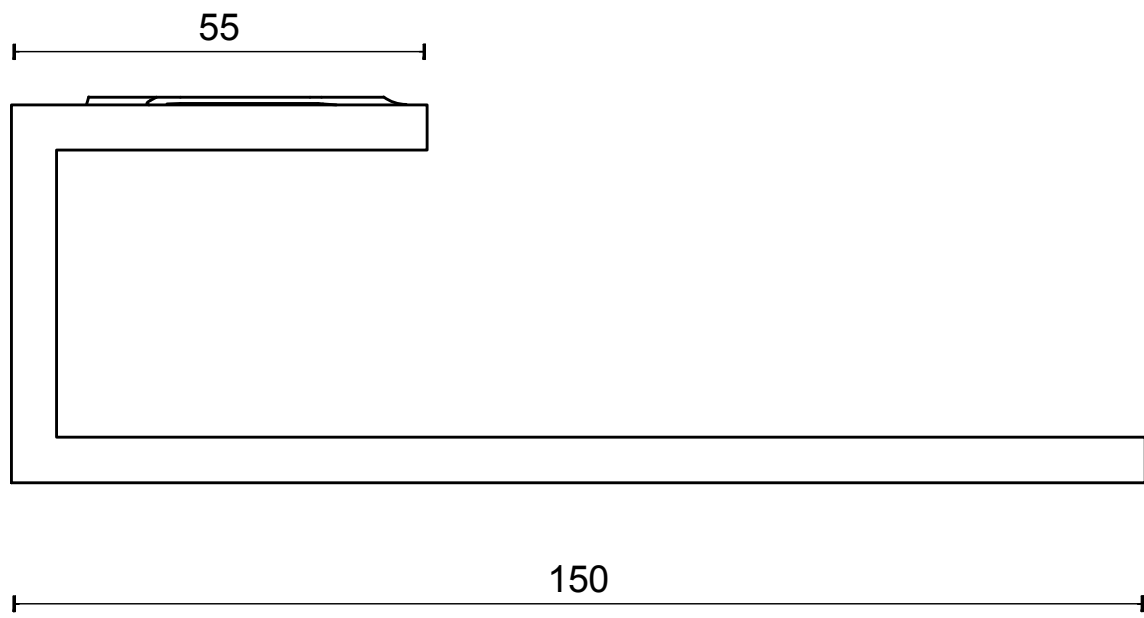

BM100

lever handle
stainless steel

<h1>FORMANI[®]</h1>		Part number:	
		<h2>BM100</h2>	
Doc no.: 3201D001 BM100 V02.dwg	Creation date: 29-8-2014	<h2>BM100</h2>	Format:
Drawn by: Christian Brimbois			<h2>A3</h2>
Formani Holland B.V. · Amerikalaan 55 · 6199 AE Maastricht Airport · tel: +31 (0)43 308 90 00 · www.formani.nl · info@formani.nl			