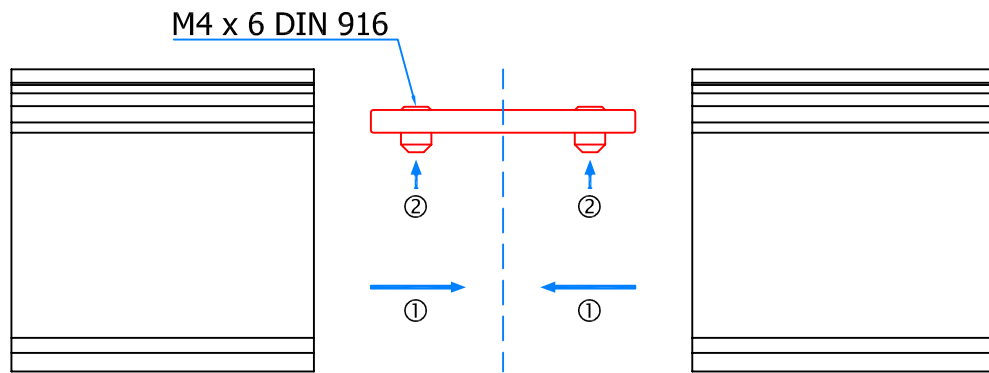

argenta proslide - koppelplaat

 <small> nv Argenta Alu sa Bankstraat 2, 3770 Knuthoutem - Belgium T +32(0)9 333 99 99 F +32(0)9 333 99 90 </small>	Author : Laden	General tolerance : ± 0.1 mm		Creation Date	
	File : argenta proslide - koppelplaat.dwg			26/02/2018	
	Title : argenta proslide - koppelplaat			Scale	Size
	Info :			*/*	A4
	argenta proslide - koppelplaat			Sheet	
			1/1		