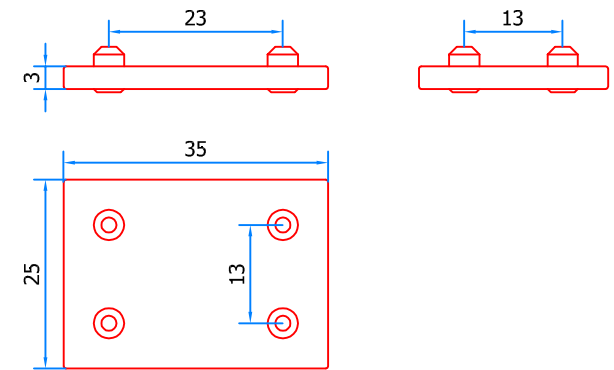

argenta proslide - koppelplaat

 <small> nv Argenta Alu sa Bankstraat 2, 3770 Knuthoutem - Belgium T +32(0)9 333 99 99 F +32(0)9 333 99 90 </small>	Author : Laden	General tolerance : ± 0.1 mm		Creation Date	
	File : argenta proslide - koppelplaat.dwg			26/02/2018	
	Title : argenta proslide - koppelplaat			Scale	Size
	Info :			*/*	A4
	argenta proslide - koppelplaat			Sheet	
			1/1		