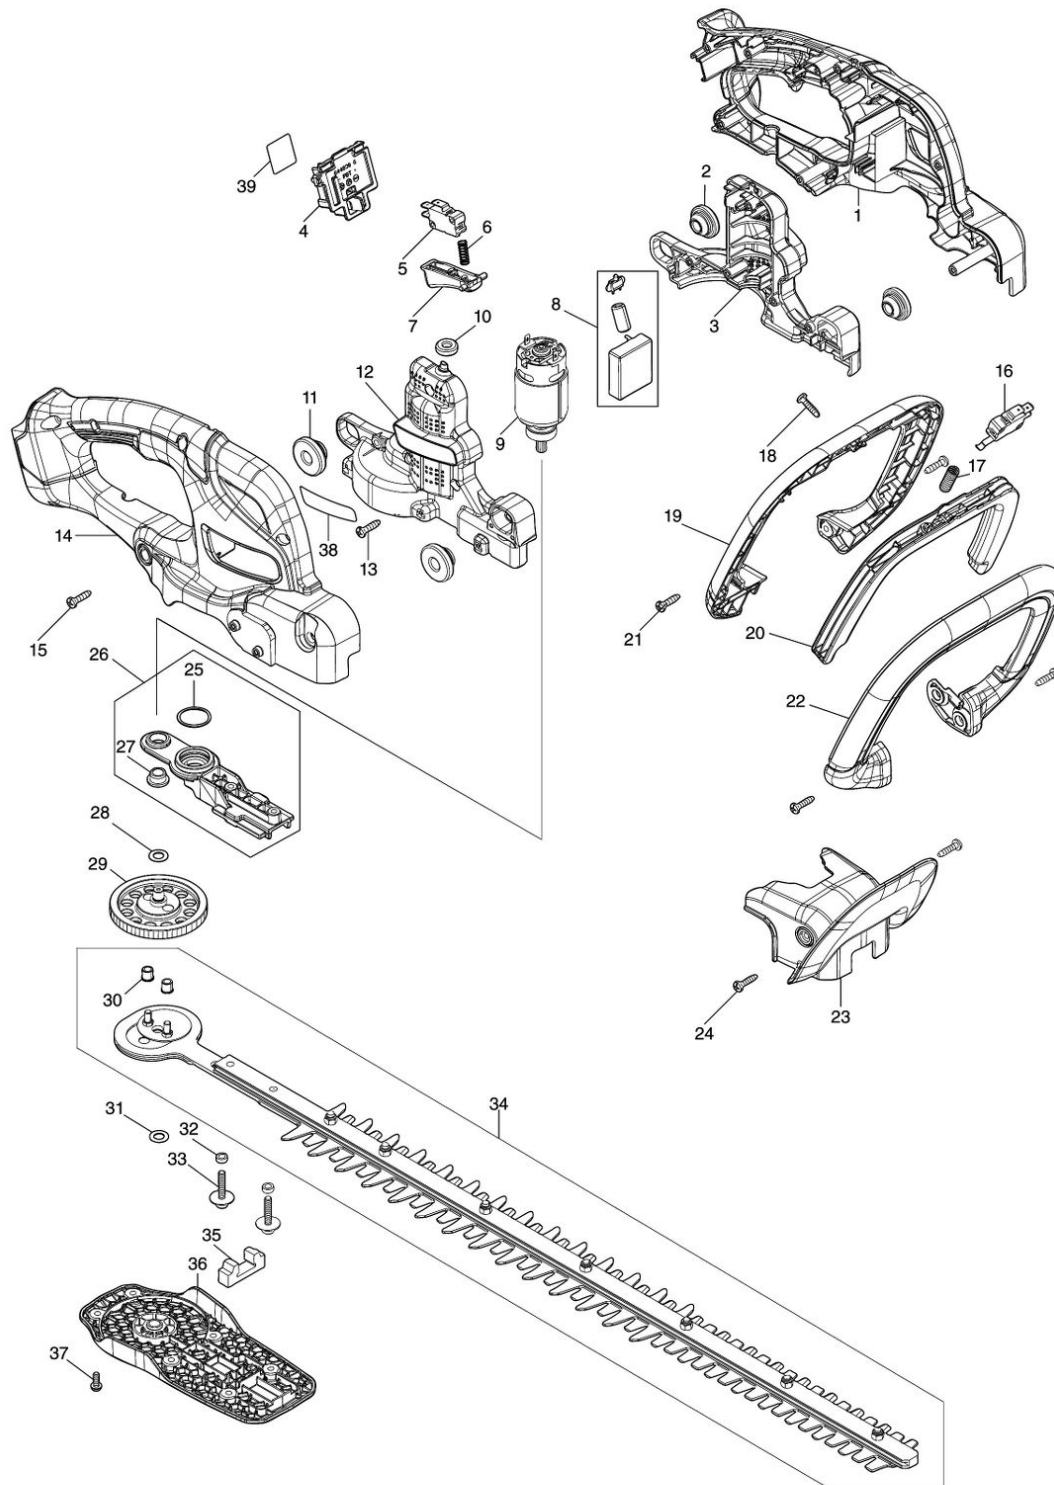

Partdrawing for DUH607Z - Heggenschaar

Model No.DUH607 600MM CORDLESS HEDGE TRIMMER

Nr.	Part nr.	Name
001	183Y38-1	Handgreepset DUH507
001C10	263005-3	Rubber Pen 6 AC320H P
001C20	8062W1-7	Label waarschuw DUH507
002	424394-3	Rubber Ring 8Mm Ah1852H
003	183X36-9	Motorhuisset DUH507/607
003C10	931102-0	Zeskantmoer M4 A
004	644809-6	Aansluitunit Djr186 A
005	650036-5	Schakelaar 020 DUH507/607
006	231372-4	Drukveer 5
007	413M81-7	Schakelhendel R DUH507/607
008	620L03-6	Controller DUH507/607
009	629B93-6	Motor DUH507/607
010	424195-9	Rubber Ring 6Mm Ah1852H
011	424394-3	Rubber Ring 8Mm Ah1852H
012	183X36-9	Motorhuisset DUH507/607
012C10	931102-0	Zeskantmoer M4 A
013	265B67-9	Tapschr 4x18mm DGA520 A
014	183Y38-1	Handgreepset DUH507
014C10	263005-3	Rubber Pen 6 AC320H P
014C20	8062W1-7	Label waarschuw DUH507
015	265B67-9	Tapschr 4x18mm DGA520 A
016	650037-3	Schakelaar 021 DUH507/607
017	231325-3	Drukveer 6 Ls0714
018	265B67-9	Tapschr 4x18mm DGA520 A
019	413M89-1	Handgreep kap E DUH507/607
020	413M90-6	Schakelknop FE DUH507/607
021	265B67-9	Tapschr 4x18mm DGA520 A
022	413M88-3	Handgreep E DUH507/607
023	413M82-5	Beschermerkap DUH507/607
024	265B67-9	Tapschr 4x18mm DGA520 A
025	213961-7	O-Ring 22 Hm111Cc
026	136928-7	Tandwielhuis DUH507/607
027	214064-0	Glijlager 8Mm Uh42/48/5261
028	253215-0	Sluistring 8X14X0,5 Mm
029	136843-5	Tandwielset DUH507/607
030	262570-9	Glijlager Nylon Uh42/48/5261 A
031	253215-0	Sluistring 8X14X0,5 Mm
032	257802-7	Ring 5 DUH507/607
033	265A89-3	Inbusbout M5x255mm DUN500W
034	1911J2-4	Messenset 60cm DUH607
034C10	188605-7	Olie, Tube Ah3655
035	422904-0	Stofgeleider DUH506
036	413M87-5	Hitteschild cpl DUH507/607
037	911118-1	Schroef 4X12 P
038	8582P3-0	Naamplaat DUH607
039	8582R0-0	Label serienr. DUH607