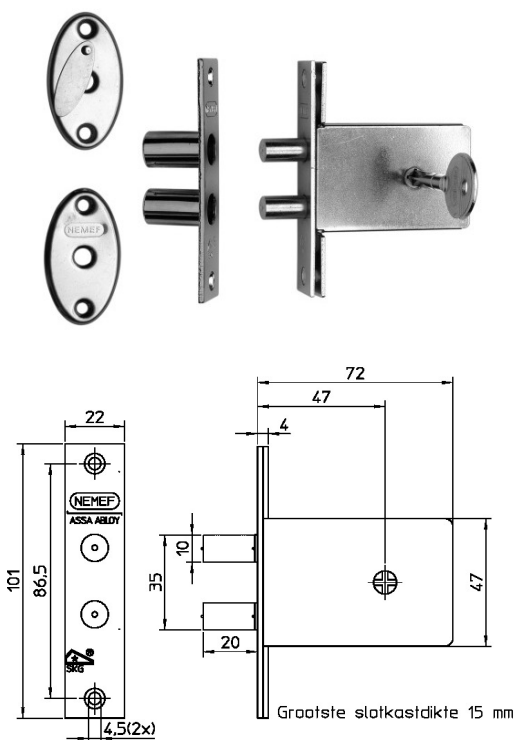

## Mechanische sloten

Veiligheidssloten

Veiligheidsbijzetsloten

1008 blis.

Experience a safer and more open world

ASSA ABLOY

### Omschrijving

Veiligheidsbijzetslot, SKG\*, DM47mm, klaviersleutel, voorplaat staal vernikkeld 22x101mm rechthoekig, stalen nachtschoot, 2 sleutelrozetten, sluitkom SK 1008, blisterverpakking, DR 1+2+3+4.

### Eigenschappen

- Inbraakwerendheid volgens NEN 5096 (SKG\*)
- Voor links- en rechtsdraaiende deuren bruikbaar
- Volledig gesloten slotkast voorkomt binnendringen vuil voor lange probleemloze werking
- Staal geslepen nachtschoot (1-toers)
- Staal vernikkelde rechthoekige voorplaat
- Levering inclusief sluitkom SK 1008, 3 stersleutels en 2 sleutelrozetten

Artikelnaam	Art.nr	Model voorplaat	Afmetingen voorplaat (mm)	Materiaal voorplaat	Doormaat (mm)	Draairichting	Aantal toeren
1008 blis.	9100800480	rechthoekig	21 x 101	staal vernikkeld	47	1/2/3/4	1-toers