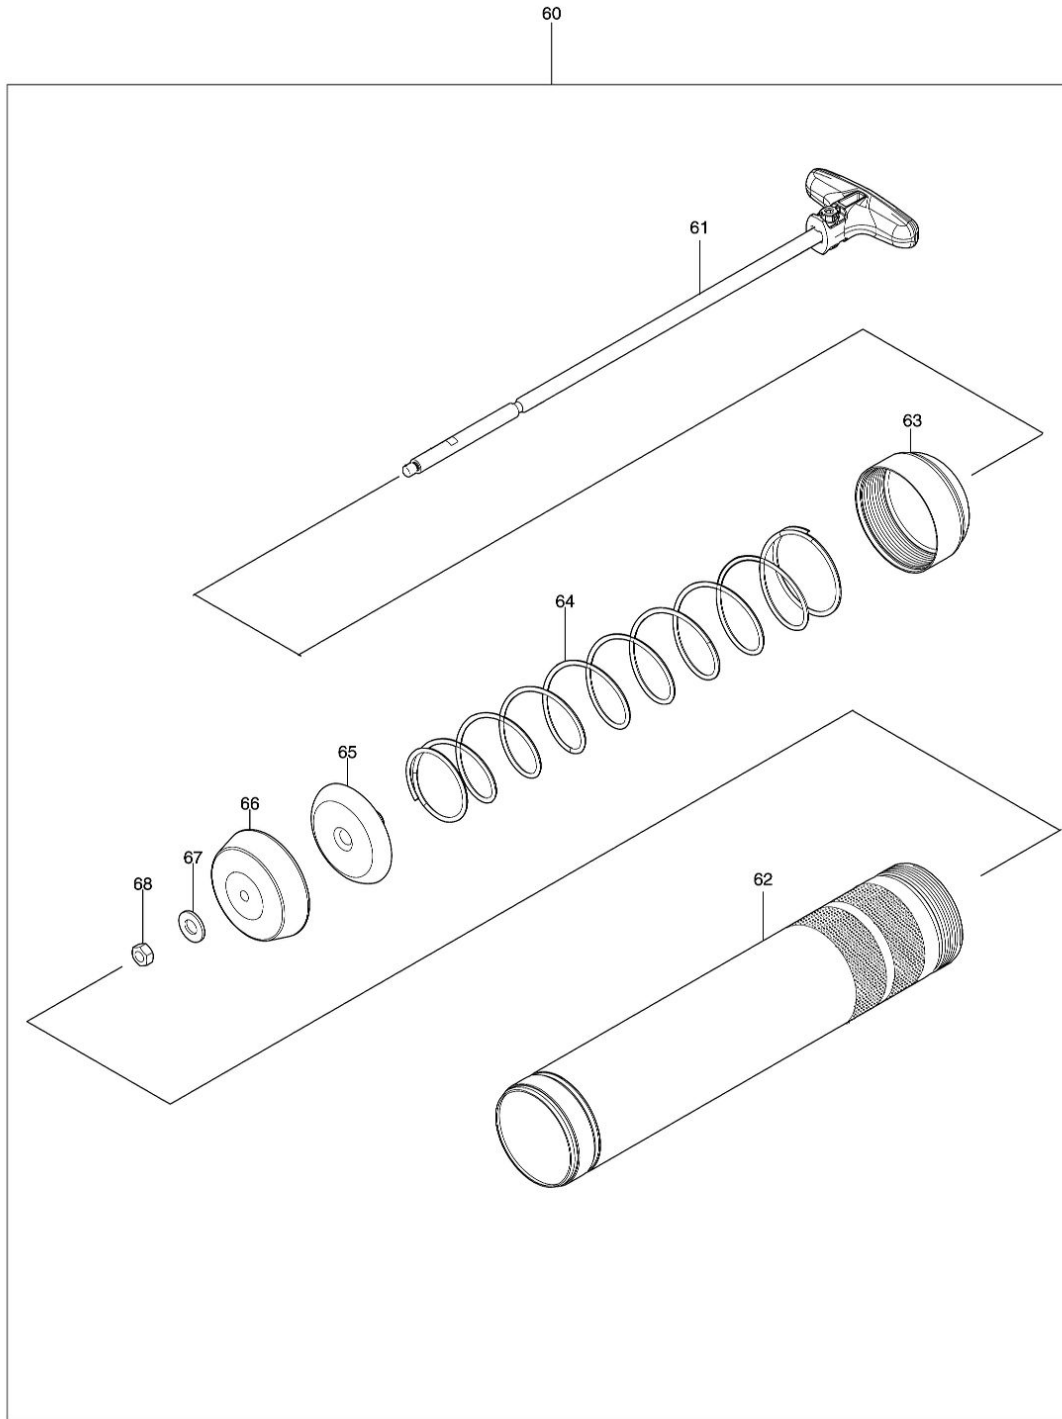

Model No.DGP180 CORDLESS GREASE GUN

Nr.	Part nr.	Name
001	265995-6	Tapschroef 4X18 P
002	183R38-9	Motorhuis DGP180
002C10	263002-9	Rubber Pen 4 6413 A
002C20	252126-6	Borgmoer M4X7Mm Mt070
003	459621-9	Kokerhouder DGP180
004	265995-6	Tapschroef 4X18 P
005	856C52-5	Naamplaat DGP180
006	422479-9	Voet DGP180
007	644809-6	Aansluitunit Djr186
008	620A88-6	Controller DGP180
008C10	688164-6	Lijn Filter CI102D
009	651391-8	Schakelaar WR100D
010	233306-3	Drukveer 4mm DGP180
011	140M75-6	Schakelplaat DGP180
011C10	819V26-1	Label A/U DGP180
012	620A89-4	Schakelaarcircuit DGP180
013	459623-5	Schakelhendel DGP180
014	231433-0	Drukveer 4Mm
015	419705-5	Vergrendelknop Kp0810/C P
016	232201-4	Bladveer Pv7000C
017	459624-3	A/U knop DGP180
018	620A90-9	Ledcircuit DGP180
019	268306-4	Pen 5 Tm3010C
020	183R38-9	Motorhuis DGP180
020C10	263002-9	Rubber Pen 4 6413 A
020C20	252126-6	Borgmoer M4X7Mm Mt070
021	422643-2	Slanghouder DGP180
022	265B56-4	Met.schr. M4x14mm DGP180
023	629387-7	Motor DC 18V
024	136124-7	Tandwielset DGP180
025	214079-7	Glijlager 6 DGP180
026	253477-0	Sluistring 6mm DGP180
027	961002-0	Borgring S-6
028	286043-8	Afdekkap 32 DGP180
029	256951-7	Pen 7mm DGP180 A
031	459622-7	Klepdeksel DGP180
032	140M83-7	Ontlastklep DGP180
033	213918-8	O-ring 12,5 DGP180
034	136128-9	Pomphuis assy DGP180
034C10	265A55-0	Stelschroef DGP180
034C11	265A55-0	Stelschroef DGP180
035	422476-5	Pakking A DGP180
036	162667-3	Afvoerpakking DGP180
037	911148-2	Schroef 4X25 A
038	310961-9	Asgeleider DGP180
039	310960-1	Geleider DGP180
040	422480-4	Afdichtring DGP180
042	911526-6	Schroef 4X16 A
043	347546-8	Pompdeksel DGP180