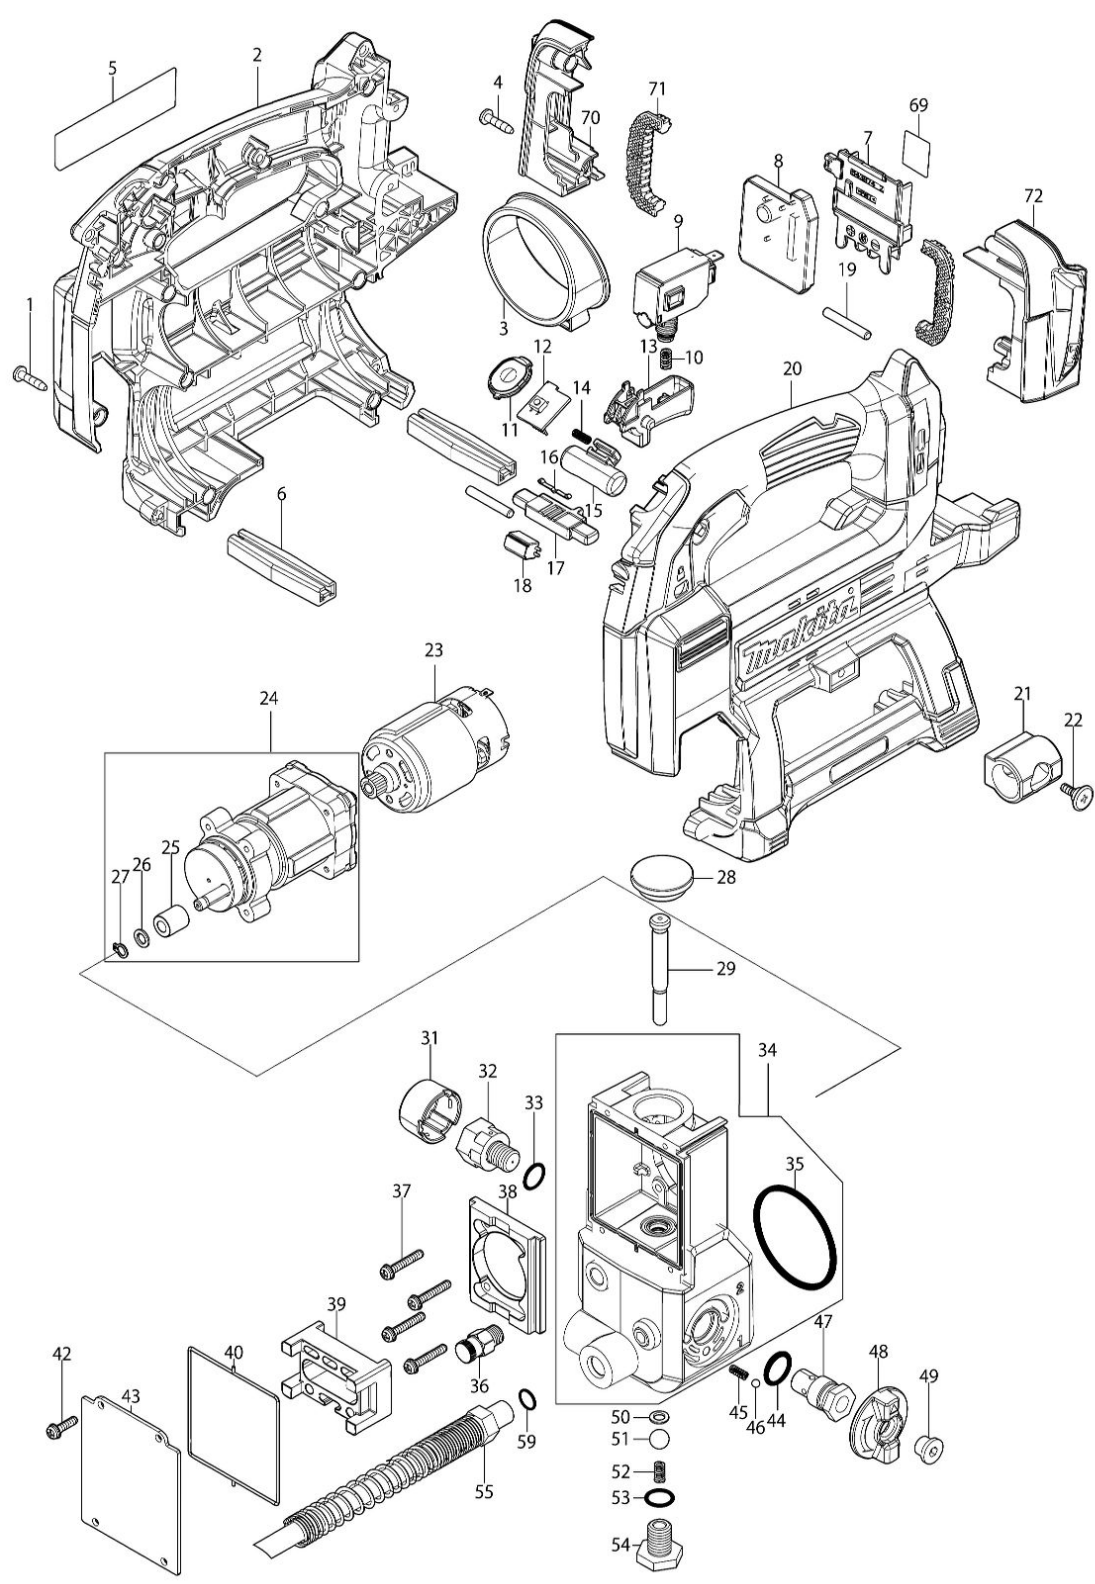

Model No.DGP180 CORDLESS GREASE GUN

Nr.	Part nr.	Name
001	265995-6	Tapschroef 4X18 P
002	183R38-9	Motorhuis DGP180
002C10	263002-9	Rubber Pen 4 6413 A
002C20	252126-6	Borgmoer M4X7Mm Mt070
003	459621-9	Kokerhouder DGP180
004	265995-6	Tapschroef 4X18 P
005	856C52-5	Naamplaat DGP180
006	422479-9	Voet DGP180
007	644809-6	Aansluitunit Djr186
008	620A88-6	Controller DGP180
008C10	688164-6	Lijn Filter CI102D
009	651391-8	Schakelaar WR100D
010	233306-3	Drukveer 4mm DGP180
011	140M75-6	Schakelplaat DGP180
011C10	819V26-1	Label A/U DGP180
012	620A89-4	Schakelaarcircuit DGP180
013	459623-5	Schakelhendel DGP180
014	231433-0	Drukveer 4Mm
015	419705-5	Vergrendelknop Kp0810/C P
016	232201-4	Bladveer Pv7000C
017	459624-3	A/U knop DGP180
018	620A90-9	Ledcircuit DGP180
019	268306-4	Pen 5 Tm3010C
020	183R38-9	Motorhuis DGP180
020C10	263002-9	Rubber Pen 4 6413 A
020C20	252126-6	Borgmoer M4X7Mm Mt070
021	422643-2	Slanghouder DGP180
022	265B56-4	Met.schr. M4x14mm DGP180
023	629387-7	Motor DC 18V
024	136124-7	Tandwielset DGP180
025	214079-7	Glijlager 6 DGP180
026	253477-0	Sluistring 6mm DGP180
027	961002-0	Borgring S-6
028	286043-8	Afdekkap 32 DGP180
029	256951-7	Pen 7mm DGP180 A
031	459622-7	Klepdeksel DGP180
032	140M83-7	Ontlastklep DGP180
033	213918-8	O-ring 12,5 DGP180
034	136128-9	Pomphuis assy DGP180
034C10	265A55-0	Stelschroef DGP180
034C11	265A55-0	Stelschroef DGP180
035	422476-5	Pakking A DGP180
036	162667-3	Afvoerpakking DGP180
037	911148-2	Schroef 4X25 A
038	310961-9	Asgeleider DGP180
039	310960-1	Geleider DGP180
040	422480-4	Afdichtring DGP180
042	911526-6	Schroef 4X16 A
043	347546-8	Pompdeksel DGP180