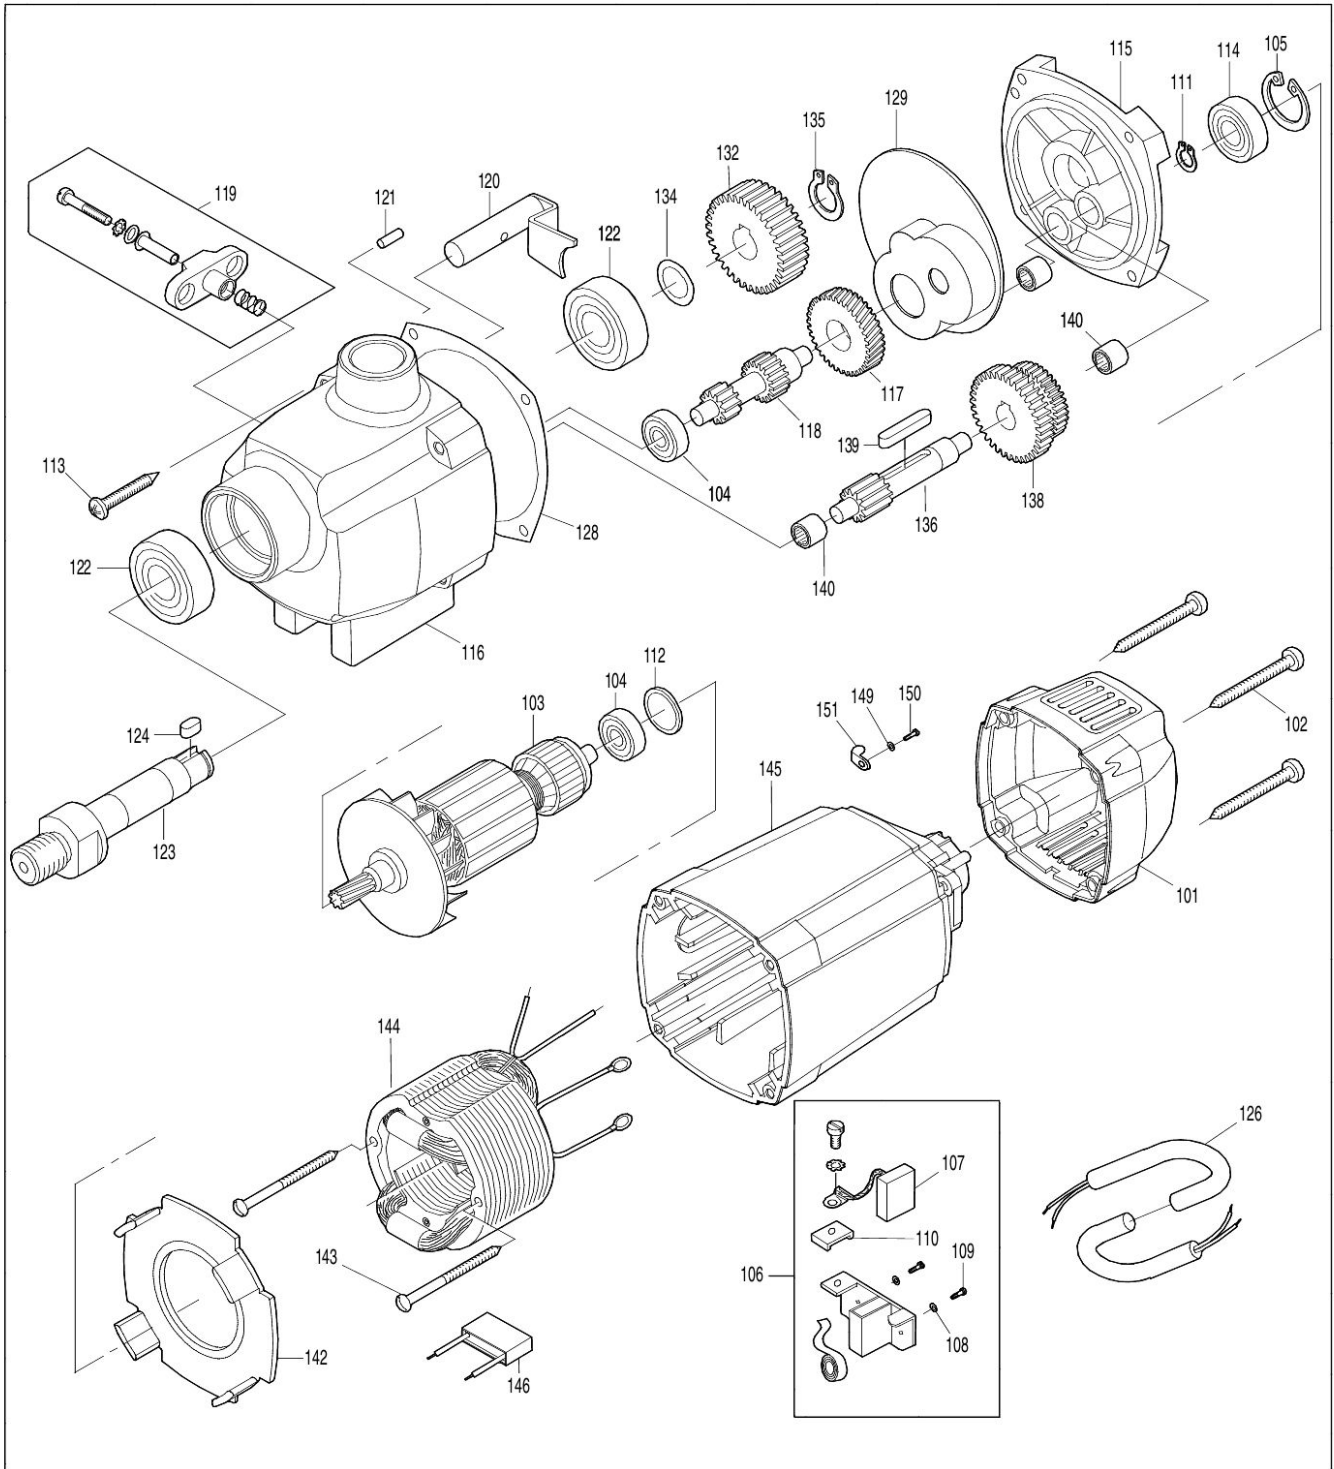

Nr.	Part nr.	Name
208	UD00020389	Strip HB500
209	UD00010081	Hefboomstang HB500
210	UD00010082	Knop HB500
211	UD00010084	Bovenplaat HB500
212	SC615CAP	Schroef M6X15 Hb500
213	20305M	Schakelplaat Hb500
214	10215	Schuifrail Hb500
215	30046A	Smeernippel Hb500
216	10076C	Borgring Hb500
218	10085A	Schroef M5X25 Hb500
219	10085B	Moer M5 Hb500
220	10231	Trekontaster M16 Hb500
221	40026	Kabeltule M16 Hb500
222	BD062	Spindel Hb500
223	M0167	Schuifrail Hb500
224	M0516	Schuifrailhouder Hb500
225	EIB22	Motor Cpl Hb500 #
226	M0050-2	Opvulbus 2 Hb500
227	M0521	Stabiliteitsbus Hb500
228	M0050-1	Opvulbus 1 Hb500
229	M0066	Pasbus 6Mm Hb500
230	SC615CAP	Schroef M6X15 Hb500
231	MM1-5G	Moederbord 240V Hb500
231C10	MM1-13	Isolatiebus HB500
231C20	MM1-11	Hitteschild HB500
232	MM1-4M	Led Circuit Hb500
233	MM1-22	Schakelaar Groen Hb500
234	MM1-17	Grondplaat Hb500
235	MM1-1	Schakelknop Geel Hb500
236	MM1-10	Schakelknop Rood Hb500
237	MM1-3	Doorvoer Led Hb500
238	SC510BUT	Schroef M5X16 Hb500
239	50015C	Puntstuk M/Kraan 1/8Bsp Hb500#
240	BD029	OLIELEIDING 6MM HB500
241	M0443	Doorvoer 12Mm Hb500
242	VISO15	Afschermkap Hb500
243	10094	Afstandbus 6Mm Hb500
244	BD068	SCHROEF M5X10 HB500
247	BD046	STEUN HB500
248	UD0000TORX	Veiligheidsschroef HB500
249	SC615CAP	Schroef M6X15 Hb500
250	SC615CAP	Schroef M6X15 Hb500
251	SC615CAP	Schroef M6X15 Hb500