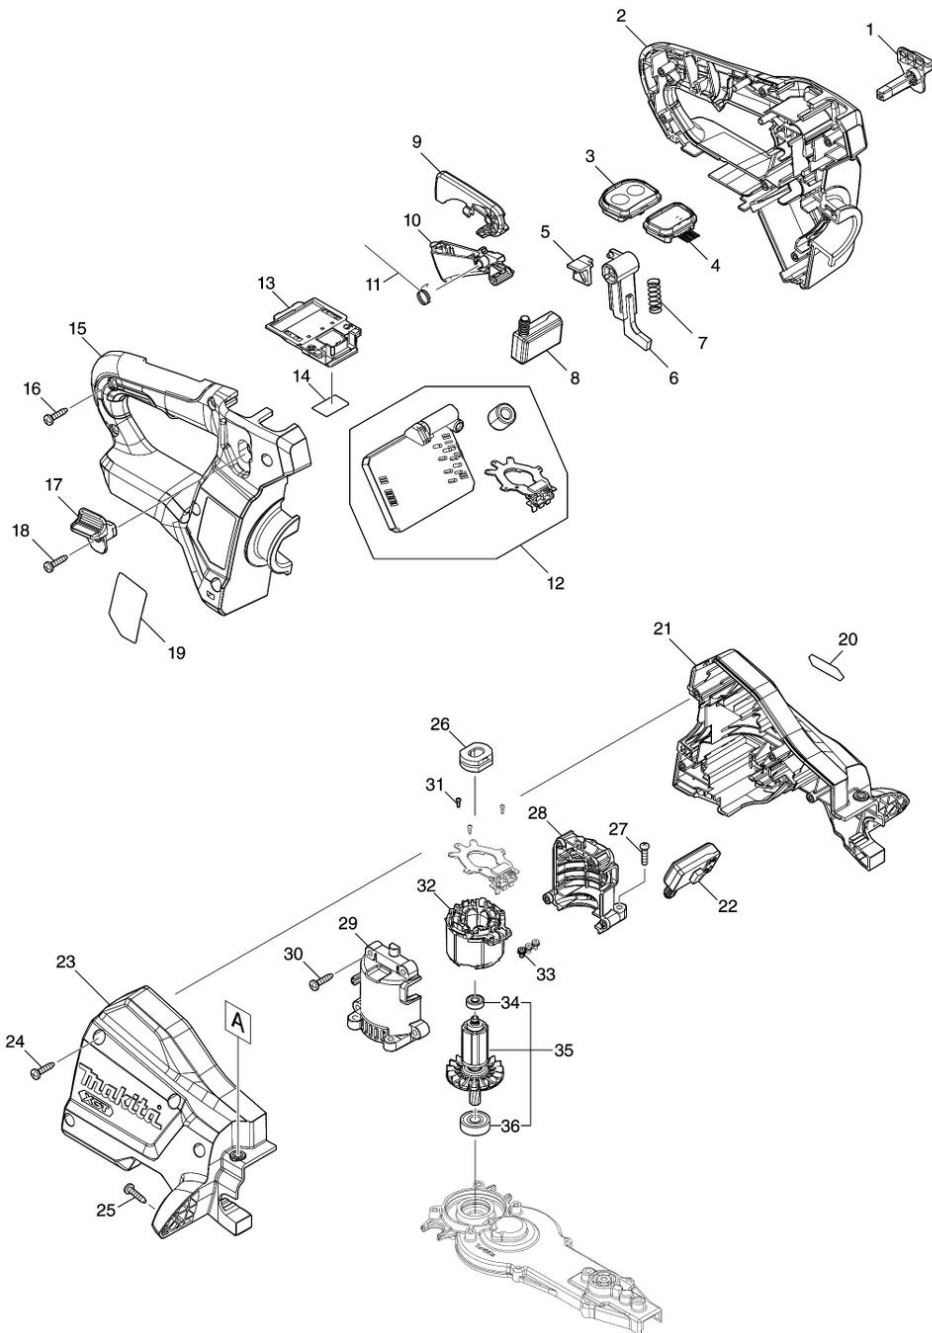

## Model No.UH007G 750MM CORDLESS HEDGE TRIMMER

Nr.	Part nr.	Name
001	458406-0	Blokkeerhendel L DUH501
002	183T66-6	Handgreepset UH004G
002C10	263005-3	Rubber Pen 6
002C20	8034N8-3	Label Let op UH007G
003	141D66-6	Schakelcircuit E UH004-009G
003C10	8034K3-2	Label A/U UH007G
004	140W63-3	Circuit UX01G
005	458570-7	Schuifplaat DUH501
006	458405-2	Blokkeerarm DUH501
007	234204-4	Drukveer 8 Ht2350D
008	651083-9	Schakelaar C3Xa-1Pspm Dsp600
009	458403-6	Deblokkeer handel DUH501
010	413792-6	Schakelhendel R UH004-009G
011	232454-5	Torsieveer 10 DUH501
012	620E56-3	Controller UH006/7G
012C10	688163-8	Lijn Filter Bfs441
012C20	688164-6	Lijn Filter CI102D
013	632P64-8	Aansluitunit HR001G
014	811J40-1	Label serienr UH007G
015	183T66-6	Handgreepset UH004G
015C10	263005-3	Rubber Pen 6
015C20	8034N8-3	Label Let op UH007G
016	266326-2	Tap Schroef 4X18Mm
017	458407-8	Blokkeerhendel R DUH501
018	266326-2	Tap Schroef 4X18Mm
019	811J37-0	Naamplaat UH007G
020	8025F3-0	Label XGT UX01G
021	183S95-3	Motorhuisset UH004-009G
021C10	424344-8	Stootbuffer Ms246.4
022	651083-9	Schakelaar C3Xa-1Pspm Dsp600
023	183S95-3	Motorhuisset UH004-009G
023C10	424344-8	Stootbuffer Ms246.4
024	266326-2	Tap Schroef 4X18Mm
025	266326-2	Tap Schroef 4X18Mm
026	422261-6	Rubber bus DUH501
027	911526-6	Schroef 4X16 A
028	183S94-5	Motorhuisset UH004-009G
029	183S94-5	Motorhuisset UH004-009G
030	266326-2	Tap Schroef 4X18Mm
031	266490-9	Parker Pt2X6
032	629A75-2	Anker UH004-009G
033	652069-6	Kruiskop Schroef M3X6
034	211157-4	Kogellager 695ZZ A
035	519695-3	Anker assy UH006/7G
036	210005-4	Kogellager 608Ddw A
037	265182-7	Schroef 5X25