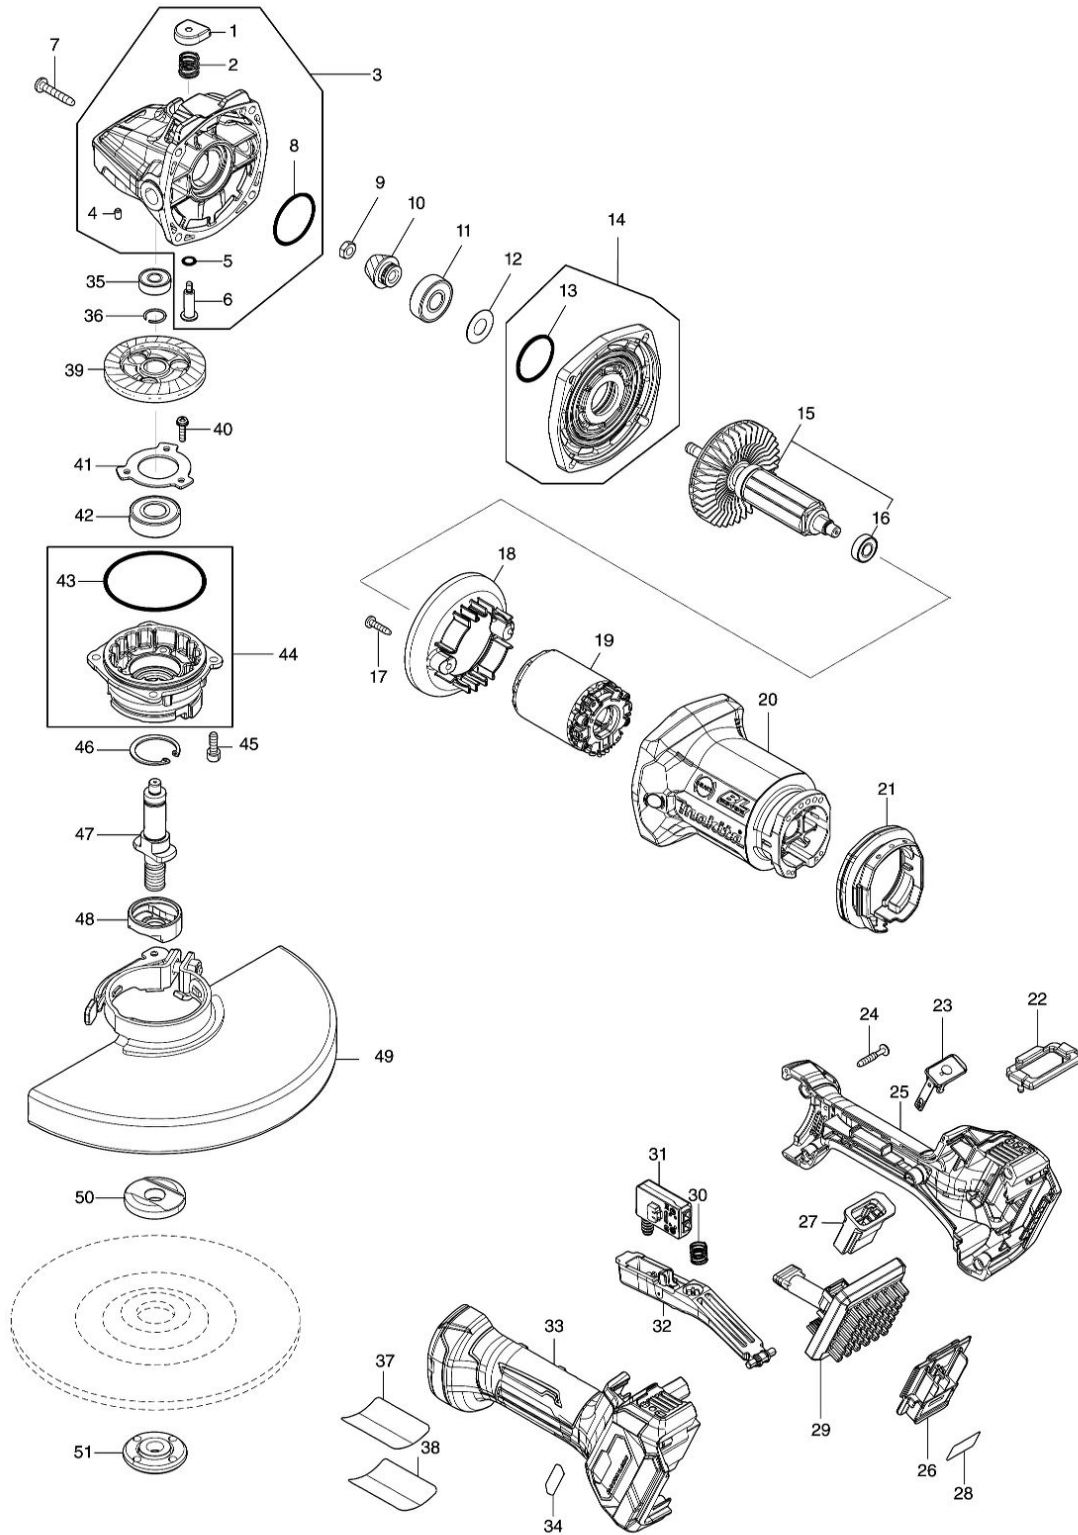

Partdrawing for GA038GT203 - Haakse slijper

Model No.GA038G 230MM CORDLESS ANGLE GRINDER

Nr.	Part nr.	Name
001	413219-6	Afdekkap GA037G
002	233292-8	Drukveer 12 9067 Etc
003	136365-5	Tandwielhuis GA037/038G
004	263002-9	Rubber Pen 4 6413 A
005	213026-5	O-Ring 7 4191D
006	256516-5	Kraagpen 11 Ga9050
007	266173-1	Tapschroef Pt 5X30 A
008	213510-0	O-Ring 36
009	264010-3	Moer M7 Ga6021
010	227564-1	Tandwiel 10 Dga700
011	211137-0	Kogellager 6201Llu Hm0860C
012	253759-0	Sluitring 12
013	213459-4	O-Ring 32
014	136363-9	Tandwielhuiskap GA037G
015	519436-7	Anker Dga900
016	211166-3	Kogellager 698Ddw
017	266326-2	Tap Schroef 4X18Mm
018	457618-2	Tussenplaat Dga700
019	629A38-8	Veld GA037G/38G
020	457615-8	Motorhuis Dga900
021	457619-0	Anti Vibratie Rubber Dga700
022	422656-3	Stofkap GA037G/038G
023	140F99-0	Afdekkap DGA701
023C10	213218-6	O-Ring 16 Hk1820
023C20	818H07-8	Label DGA701
024	265999-8	Tapschroef 4X25
025	183R97-3	Handgreep Set GA037G/038G
025C10	263005-3	Rubber Pen 6
026	632P49-4	Aansluitunit TD001G
027	413218-8	Verbindingskast GA037G/038G
028	858B02-0	Label serienr GA038G
029	620E22-0	Controller GA038G
030	234357-9	Drukveer 11 Dga455/505
031	651083-9	Schakelaar C3Xa-1Pspm Dsp600
032	140X49-3	Schakelknop GA037G/038G
033	183R97-3	Handgreep Set GA037G/038G
033C10	263005-3	Rubber Pen 6
034	8012U4-2	Label XGT HS004G
035	210046-0	Kogellager 608Zz A
036	233925-5	Veerring 13 Mt607
037	858A96-9	Naamplaat GA038G
038	8026G1-7	Label GA037G
039	227562-5	Tandwiel 38 Dga700
040	911526-6	Schroef 4X16 A
041	285851-4	Lagerborging Ga9050
042	211228-7	Kogellager 6202Lib A

Partdrawing for GA038GT203 - Haakse slijper

Nr.	Part nr.	Name
043	213720-9	O-Ring 67 Hr2400
044	136364-7	Lagerhuis GA037G/038G
045	922221-3	Inbusbout M5X16 A
046	962151-6	Borgring R-32 A
047	326963-5	As Dga900
048	310800-3	Geleiding Dga900/700
049	127714-7	Beschermkap 230F
050	224447-6	Binnenflens 42B Ga5041C
051	224485-8	Sluitmoer 14-45