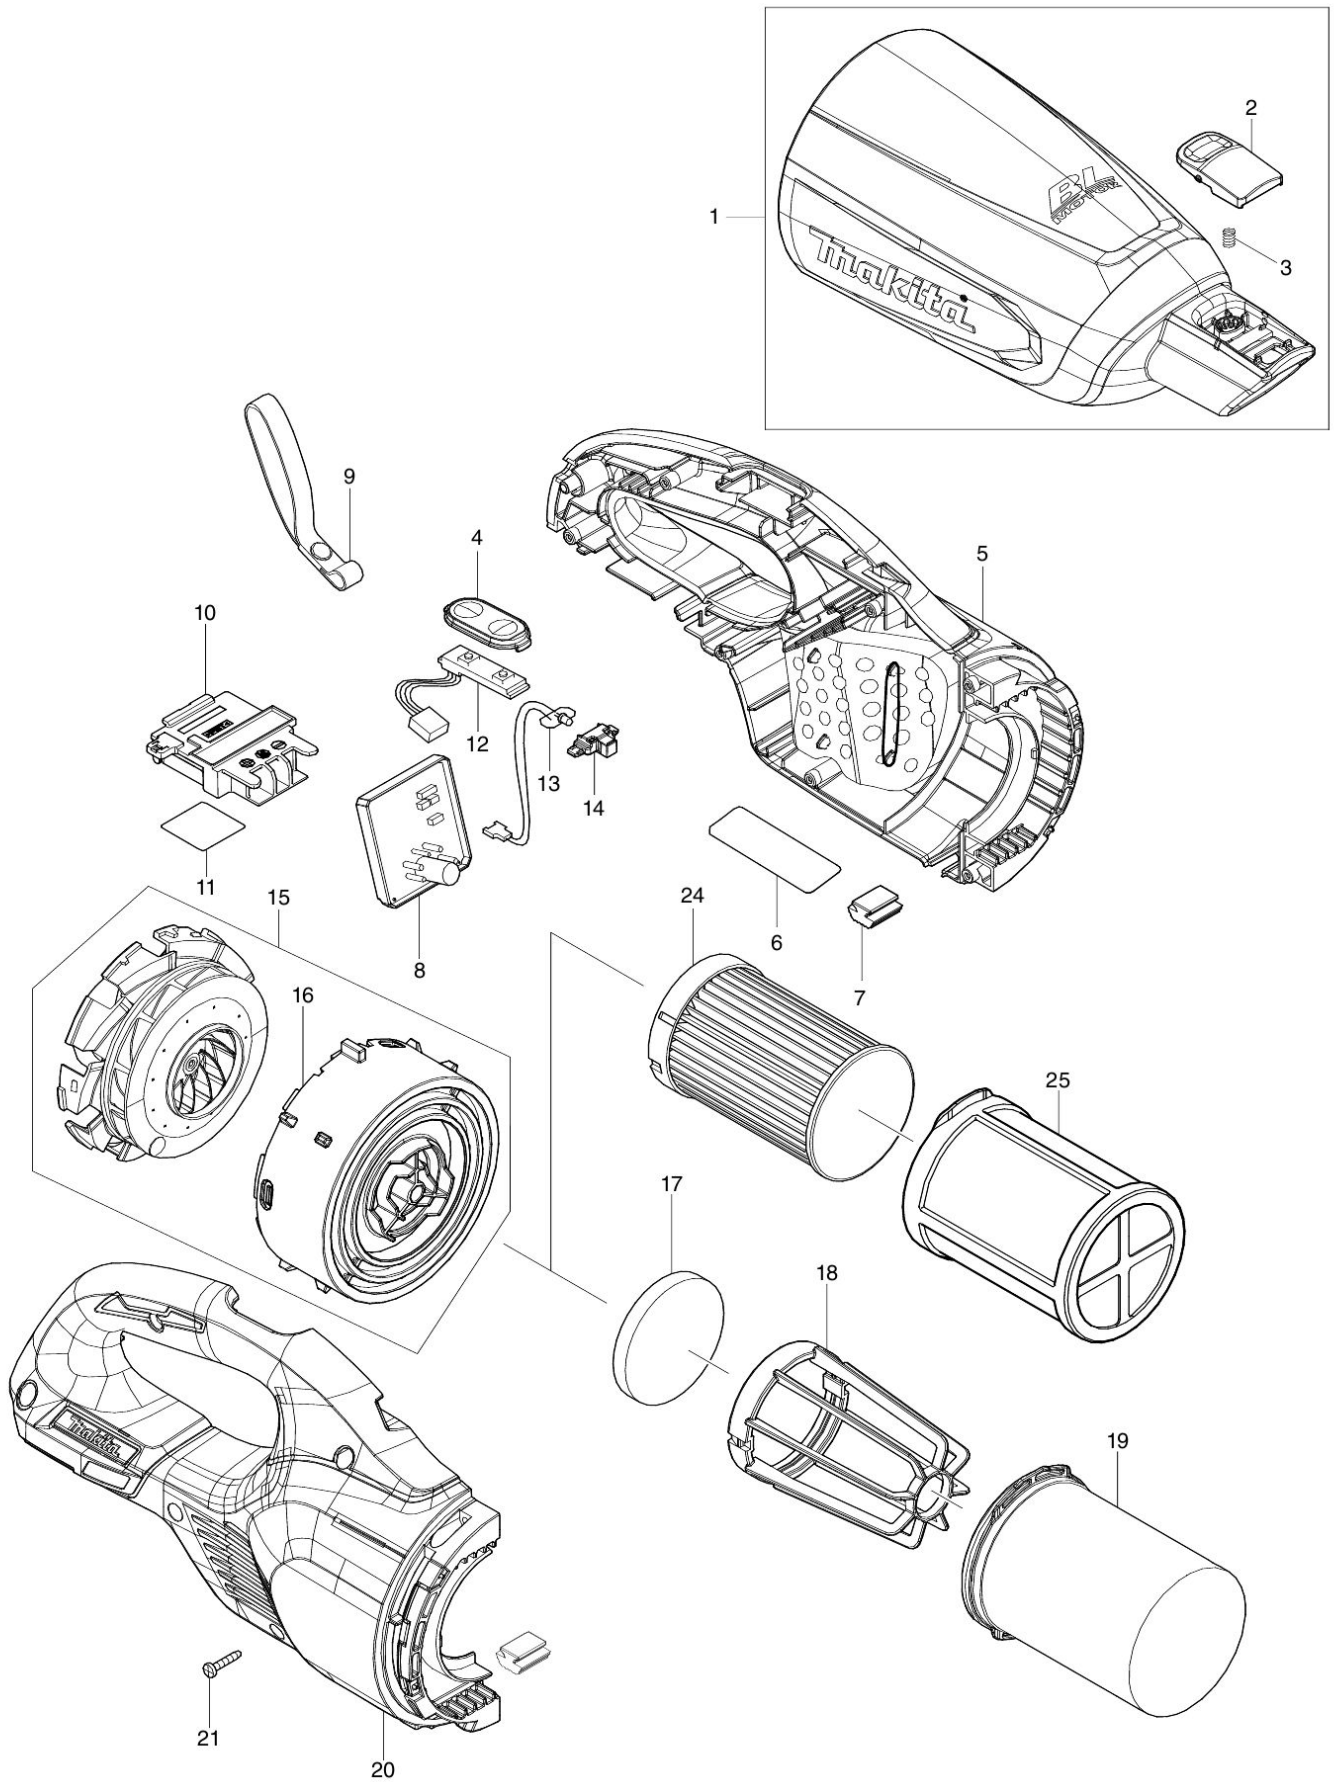

Partdrawing for DCL281FZCB - Steelstofzuiger

2019/01
DCL281F

Nr.	Part nr.	Name
001A	136105-1	Voorhuis Blauw
001B	136106-9	Voorhuis blw-trp
001C10	266326-2	Tap Schroef 4X18Mm
001C20	424208-6	Klepventiel CI140
001C30	941051-3	Sluitring M4
002	458939-5	Schakelknop A DCL281F
003	232485-4	Drukveer 5
004	144096-2	Schakelplaat CI107Fd
005	183M13-5	Motorhuisset DCL281F
005C10	263005-3	Rubber Pen 6
005C20	422458-7	Sponsplaat 55-80 DCL281F
005C30	213008-7	O-Ring 22.4
006	855T19-2	Naamplaat DCL281F
007	422460-0	Rubberen plaat DCL281
008	620A75-5	Controller DCL281
010	643874-2	Aansluitunit Dhp483
011	855T26-5	Serienummer label DCL281F
012	620A77-1	Schakelaar DCL281F
013	620A76-3	Licht circuit DCL281F P
014	459478-8	Kijkvenster DCL281F
015	136092-4	Motorunit DCL281F
016	459322-9	Waaierkap DCL281F
017	422268-2	Sponsrubber
018	458467-0	Filterhouder DCL/CL-series A
019	199966-0	Linnen stoffilter steelstofzuiger
020	183M13-5	Motorhuisset DCL281F
020C10	263005-3	Rubber Pen 6
020C20	422458-7	Sponsplaat 55-80 DCL281F
020C30	213008-7	O-Ring 22.4
021	266429-2	Tapschroef 3X16 A
024	199989-8	HEPA fijnstoffilter steelstofzuiger
025A	198751-8	Voorfilter steelstofzuiger
025B	199966-0	Linnen stoffilter steelstofzuiger