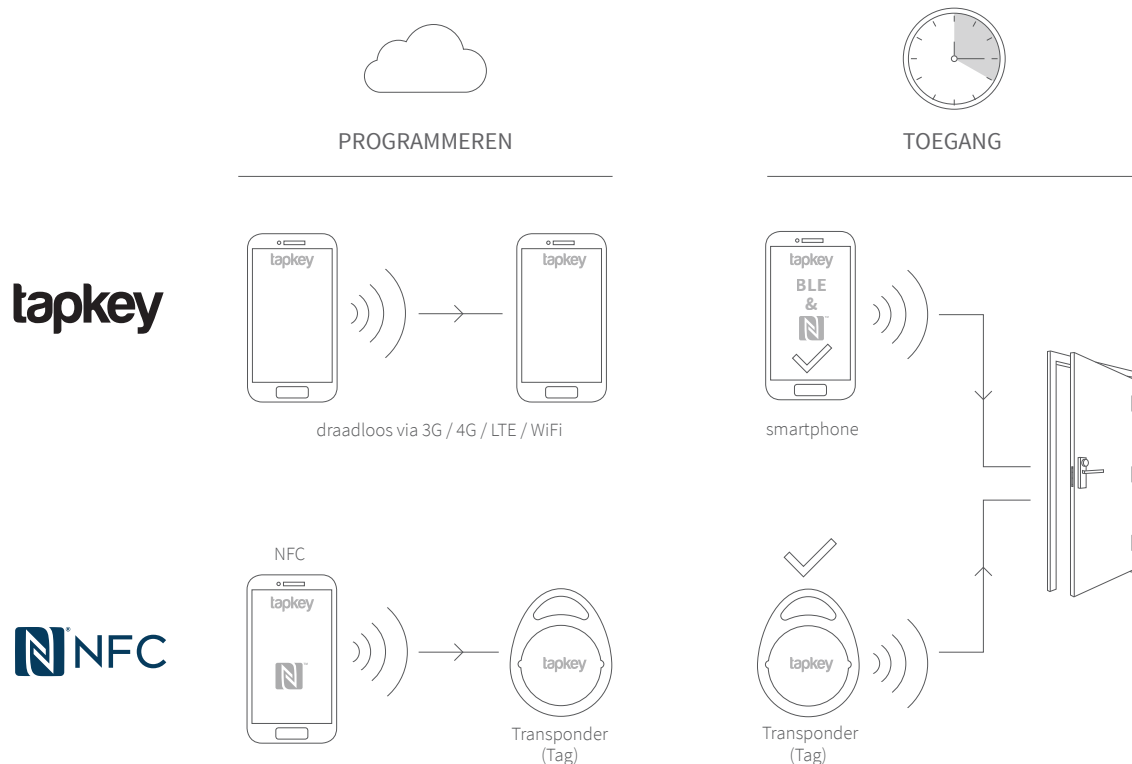

Open uw deur
met iPhone
of Android
smartphone

DOM Tapkey
Easy Mobile Access

DOM Tapkey

EASY MOBILE ACCESS

DOM Tapkey

Toegangsorganisatie met uw smartphone

TOEGANGSORGANISATIE MET UW SMARTPHONE.

DOM en Tapkey bieden u het beste van twee werelden. Met het brede assortiment aan DOM Tapkey digitale toegangsooplossingen kunt u vrijwel iedere deursituatie het hoofd bieden.

Wij beschikken over een uitgebreid assortiment aan digitale cilinders, digitale deurbeslagen en digitale hangsloten om voor elke deursituatie een oplossing te bieden. Of u nu uw familie, waardevolle bezittingen of bedrijf wilt beschermen, wij sluiten geen compromissen als het gaat om uw veiligheid.

De Tapkey app is gemakkelijk te gebruiken. U activeert een DOM Tapkey apparaat via een smartphone met de NFC (Near Field Communication) interface of BLE (Bluetooth Low Energy). De administrator kan andere gebruikers veilig autoriseren via een versleutelde Tapkey ID of Google ID.

DE TAPKEY APP VERSCHAFT

GEMAKKELIJKE MOBIELE TOEGANG.

U kunt binnen enkele minuten uw eigen digitale sluitsysteem aanmaken. Er zijn drie eenvoudige stappen: download de Tapkey app via de Google Playstore of de App store, activeer uw account, verbind uw DOM product, zoals een digitale cilinder, compatibel met NFC of BLE en klaar is Kees! In slechts enkele stappen kunt u gebruikers machtigen om een deur te openen of te sluiten of om Tapkey tags te programmeren (alleen Android via NFC).