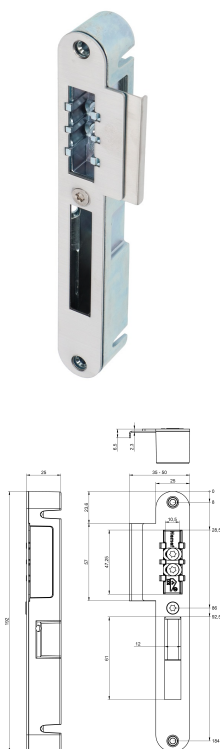

Mechanische sloten

Veiligheidsslotten

Veiligheidssluitkommen

VS 5002U RVS 35-50 krimp

Experience a safer and more open world

Omschrijving

Veiligheidssluitkom, bruikbaar voor sloten met blokschoot, afgeronde sluitplaat RVS 25x192mm verstelbaarheid 35-50mm krimpverpakking.

Toepasbaar bij artikel 4119, 4139, 4169, 4401, 4429, 491*, 492*, 4989, 5040, 5060

Eigenschappen

- Voor links- en rechtsdraaiende deuren
- Geschikt voor sloten met blokschoot
- Geschikt voor alle Nemef comfortsloten (PC omkeer) en Nemef meerpuntssluitingen
- Voor Nemef meerpuntssluitingen te gebruiken met bijzetkommen VS 5105, VS 5005 of VS 5006
- Massief zamac sluitkom.
- RVS of staal verzinkte afgeronde sluitplaat
- Dagschootaanslag verstelbaar, hierdoor sluit de deur goed tegen de tochtstrip
- Sluitplaat traploos verstelbaar, ligt daardoor mooi strak tegen het kozijn
- Verkrijgbaar met sluitplaat korte lip (verstelbaar 35-50 mm)
- Verkrijgbaar met sluitplaat lange lip (verstelbaar 50-60 mm)
- Sluitkom in bulkverpakking met staal verzinkte sluitplaat
- Sluitkom in krimpverpakking met RVS sluitplaat
- Gebogen sluitplaat dus niet meer omslaan met hamer of buigapparaat
- Geschikt voor ondiepe kozijnen.
- Vervangt VS 4000, VS 4004, VS 4910 en VS 4920
- Verkrijgbaar vanaf juli 2023

Artikelnaam	Art.nr	Model sluitplaat	Afmetingen sluitplaat (LxBxH/B+Lip) (mm)	Materiaal sluitplaat	Afmetingen sluitkom (LxBxH) (mm)	Model sluitkom	Verstelbaar (mm)
VS 5002U RVS 35-50 krimp	P001017198-0 22-001	afgerond	192 x 25 x 2,3/35	rvs	192 x 25 x 25	afgerond	35-50