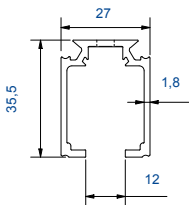

Rail: Aluminium 195/300 cm
Max. deurbreedte 100/160 cm
Deurdikte max. 40 mm
bij wandmontage.

Deurset EVO 80 bestelnr.

16367

8 717023 564014

Hoekmontage plaat met slede

Montage van hoek/plafondsteun IDD

21 > 60KG

24 > 40 mm

- 14857
- 14856
- 14898
- 12757
- niet los verkrijgbaar
- 14902
- 14903
- 14904

- Wielrol Ultralux Evo 10-80
 - Montage plaat Ultralux Evo
 - Standaard buffer Ultralux
 - Ondergeleider Type 14
 - Buly (waterpas)
 - Softclose demper v. deuren 10-20 kg
 - Softclose demper v. deuren 21-60 kg
 - Softclose demper v. deuren 61-80 kg
- | | |
|------|----|
| Nr 1 | 2x |
| Nr 2 | 2x |
| Nr 3 | 1x |
| Nr 4 | 1x |
| Nr 5 | 1x |
| Nr 6 | 1x |