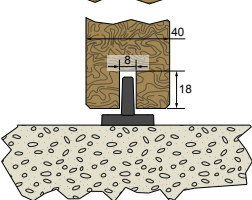

Een zeer exclusief en stil schuifdeurbeslag ter verfraaiing van uw interieur.

Voor uw comfort voorzien van softclose demper voor een gecontroleerde dichtloop. Schuifdeur beslag voor schuifdeuren tot 80 kg.

Rail: Aluminium 195/300 cm
Max. deurbreedte 100/160 cm
Deurdikte max. 40 mm
bij wandmontage.

Deurset EVO 80 bestelnr.

16367

8 717023 564014

Hoekmontage plaat met slede

Montage van hoek/plafondsteun IDD

21 > 60KG