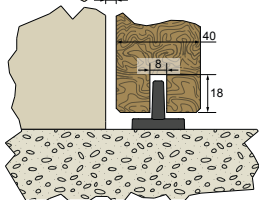

Een zeer exclusief en stil schuifdeurbeslag ter verfraaiing van uw interieur.

Voor uw comfort voorzien van softclose demper voor een gecontroleerde dichtloop. Schuifdeur beslag voor schuifdeuren tot 80 kg.

Rail: Aluminium 195/300 cm
Max. deurbreedte 100/160 cm
Deurdikte max. 40 mm
bij wandmontage.

Deurset EVO 80 bestelnr.

16367

8 717023 564014

Hoekmontage plaat met slede

Montage van hoek/plafondsteun IDD

21 > 60KG