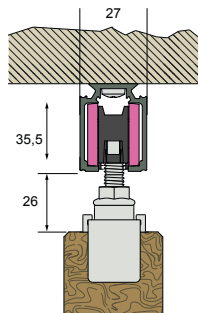

Rail: Aluminium 195/300 cm
Max. deurbreedte 100/160 cm
Deurdikte max. 40 mm
bij wandmontage.

Deurset EVO 80 bestelnr.

16367

8 717023 564014

Hoekmontage plaat met slede

Montage van hoek/plafondsteun IDD

21 > 60KG

24 > 40 mm

- 14857
- 14856
- 14898
- 12757
- niet los verkrijgbaar
- 14902
- 14903
- 14904

- Wielrol Ultralux Evo 10-80
 - Montage plaat Ultralux Evo
 - Standaard buffer Ultralux
 - Ondergeleider Type 14
 - Buly (waterpas)
 - Softclose demper v. deuren 10-20 kg
 - Softclose demper v. deuren 21-60 kg
 - Softclose demper v. deuren 61-80 kg
- | | |
|------|----|
| Nr 1 | 2x |
| Nr 2 | 2x |
| Nr 3 | 1x |
| Nr 4 | 1x |
| Nr 5 | 1x |
| Nr 6 | 1x |