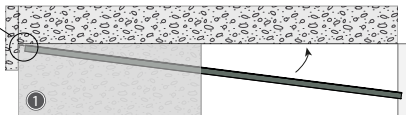

Rail: Aluminium 195/300 cm
Max. deurbreedte 100/160 cm
Deurdikte max. 40 mm
bij wandmontage.

Deurset EVO 80 bestelnr.

16367

8 717023 564014

Hoekmontage plaat met slede

Montage van hoek/plafondsteun IDD

21 > 60KG

24 > 40 mm

- 14857
- 14856
- 14898
- 12757
- niet los verkrijgbaar
- 14902
- 14903
- 14904

- Wielrol Ultralux Evo 10-80
 - Montage plaat Ultralux Evo
 - Standaard buffer Ultralux
 - Ondergeleider Type 14
 - Buly (waterpas)
 - Softclose demper v. deuren 10-20 kg
 - Softclose demper v. deuren 21-60 kg
 - Softclose demper v. deuren 61-80 kg
- | | |
|------|----|
| Nr 1 | 2x |
| Nr 2 | 2x |
| Nr 3 | 1x |
| Nr 4 | 1x |
| Nr 5 | 1x |
| Nr 6 | 1x |