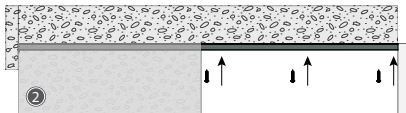

Rail: Aluminium 195/300 cm
Max. deurbreedte 100/160 cm
Deurdikte max. 40 mm
bij wandmontage.

Deurset EVO 80 bestelnr.

16367

8 717023 564014

Hoekmontage plaat met slede

Montage van hoek/plafondsteun IDD

21 > 60KG

24 > 40 mm

- 14857
- 14856
- 14898
- 12757
- niet los verkrijgbaar
- 14902
- 14903
- 14904

- Wielrol Ultralux Evo 10-80
 - Montage plaat Ultralux Evo
 - Standaard buffer Ultralux
 - Ondergeleider Type 14
 - Buly (waterpas)
 - Softclose demper v. deuren 10-20 kg
 - Softclose demper v. deuren 21-60 kg
 - Softclose demper v. deuren 61-80 kg
- | | |
|------|----|
| Nr 1 | 2x |
| Nr 2 | 2x |
| Nr 3 | 1x |
| Nr 4 | 1x |
| Nr 5 | 1x |
| Nr 6 | 1x |