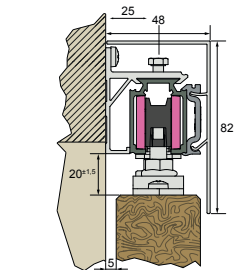

Rail: Aluminium 195/300 cm
Max. deurbreedte 100/160 cm
Deurdikte max. 40 mm
bij wandmontage.

Deurset EVO 80 bestelnr.

16367

8 717023 564014

Hoekmontage plaat met slede

Montage van hoek/plafondsteun IDD

21 > 60KG

24 > 40 mm

- 14857
- 14856
- 14898
- 12757
- niet los verkrijgbaar
- 14902
- 14903
- 14904

- Wielrol Ultralux Evo 10-80
 - Montage plaat Ultralux Evo
 - Standaard buffer Ultralux
 - Ondergeleider Type 14
 - Buly (waterpas)
 - Softclose demper v. deuren 10-20 kg
 - Softclose demper v. deuren 21-60 kg
 - Softclose demper v. deuren 61-80 kg
- | | |
|------|----|
| Nr 1 | 2x |
| Nr 2 | 2x |
| Nr 3 | 1x |
| Nr 4 | 1x |
| Nr 5 | 1x |
| Nr 6 | 1x |