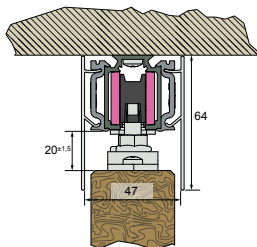

Een zeer exclusief en stil schuifdeurbeslag ter verfraaiing van uw interieur.

Voor uw comfort voorzien van softclose demper voor een gecontroleerde dichtloop. Schuifdeur beslag voor schuifdeuren tot 80 kg.

Rail: Aluminium 195/300 cm
Max. deurbreedte 100/160 cm
Deurdikte max. 40 mm
bij wandmontage.

Deurset EVO 80 bestelnr.

16367

8 717023 564014

Hoekmontage plaat met slede

Montage van hoek/plafondsteun IDD

21 > 60KG

24 > 40 mm

- 14857
- 14856
- 14898
- 12757
- niet los verkrijgbaar
- 14902
- 14903
- 14904

- Wielrol Ultralux Evo 10-80
 - Montage plaat Ultralux Evo
 - Standaard buffer Ultralux
 - Ondergeleider Type 14
 - Buly (waterpas)
 - Softclose demper v. deuren 10-20 kg
 - Softclose demper v. deuren 21-60 kg
 - Softclose demper v. deuren 61-80 kg
- | | |
|------|----|
| Nr 1 | 2x |
| Nr 2 | 2x |
| Nr 3 | 1x |
| Nr 4 | 1x |
| Nr 5 | 1x |
| Nr 6 | 1x |