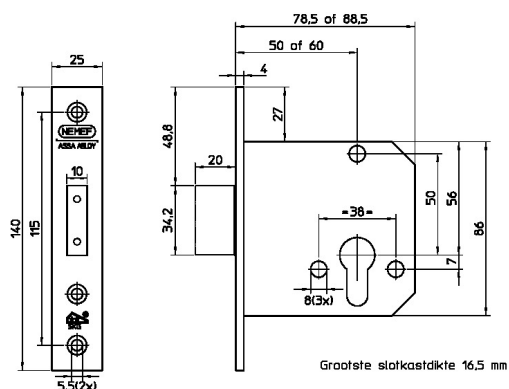

Mechanische sloten

Veiligheidssloten

Veiligheidsbijzetsloten

4228/27-50

Experience a safer and more
open world

ASSA ABLOY

Omschrijving

Veiligheidsbijzetslot, SKG**, DM50mm, voorplaat RVS 25x140mm afgerond, messing nachtschoot, sluitplaat P 4228/17, DR 1+2+3+4.

Beschikt over PC-uitsparing. Geschikt voor toepassing in buitendeuren in de woningbouw.

Eigenschappen

- Inbraakwerendheid volgens NEN 5096 (SKG**)
- Voor links- en rechtsdraaiende deuren bruikbaar
- Volledig gesloten slotkast voorkomt binnendringen vuil voor lange probleemloze werking
- 17 mm europrofielcilinder
- Messing nachtschoot (1-toers) met zaagbelemmering voor een hogere veiligheid
- Rvs rechthoekige of afgeronde voorplaat
- Levering inclusief sluitplaat P 4228/12

Artikelnaam	Art.nr	Model voorplaat	Afmetingen voorplaat (mm)	Materiaal voorplaat	Doornmaat (mm)	Draairichting	Cilinderuitsparing (mm)
4228/27-50	9422827500	afgerond	25 x 140	rvs	50	1/2/3/4	17

The ASSA ABLOY Group is the global leader in access solutions. Every day, we help billions of people experience a more open world.