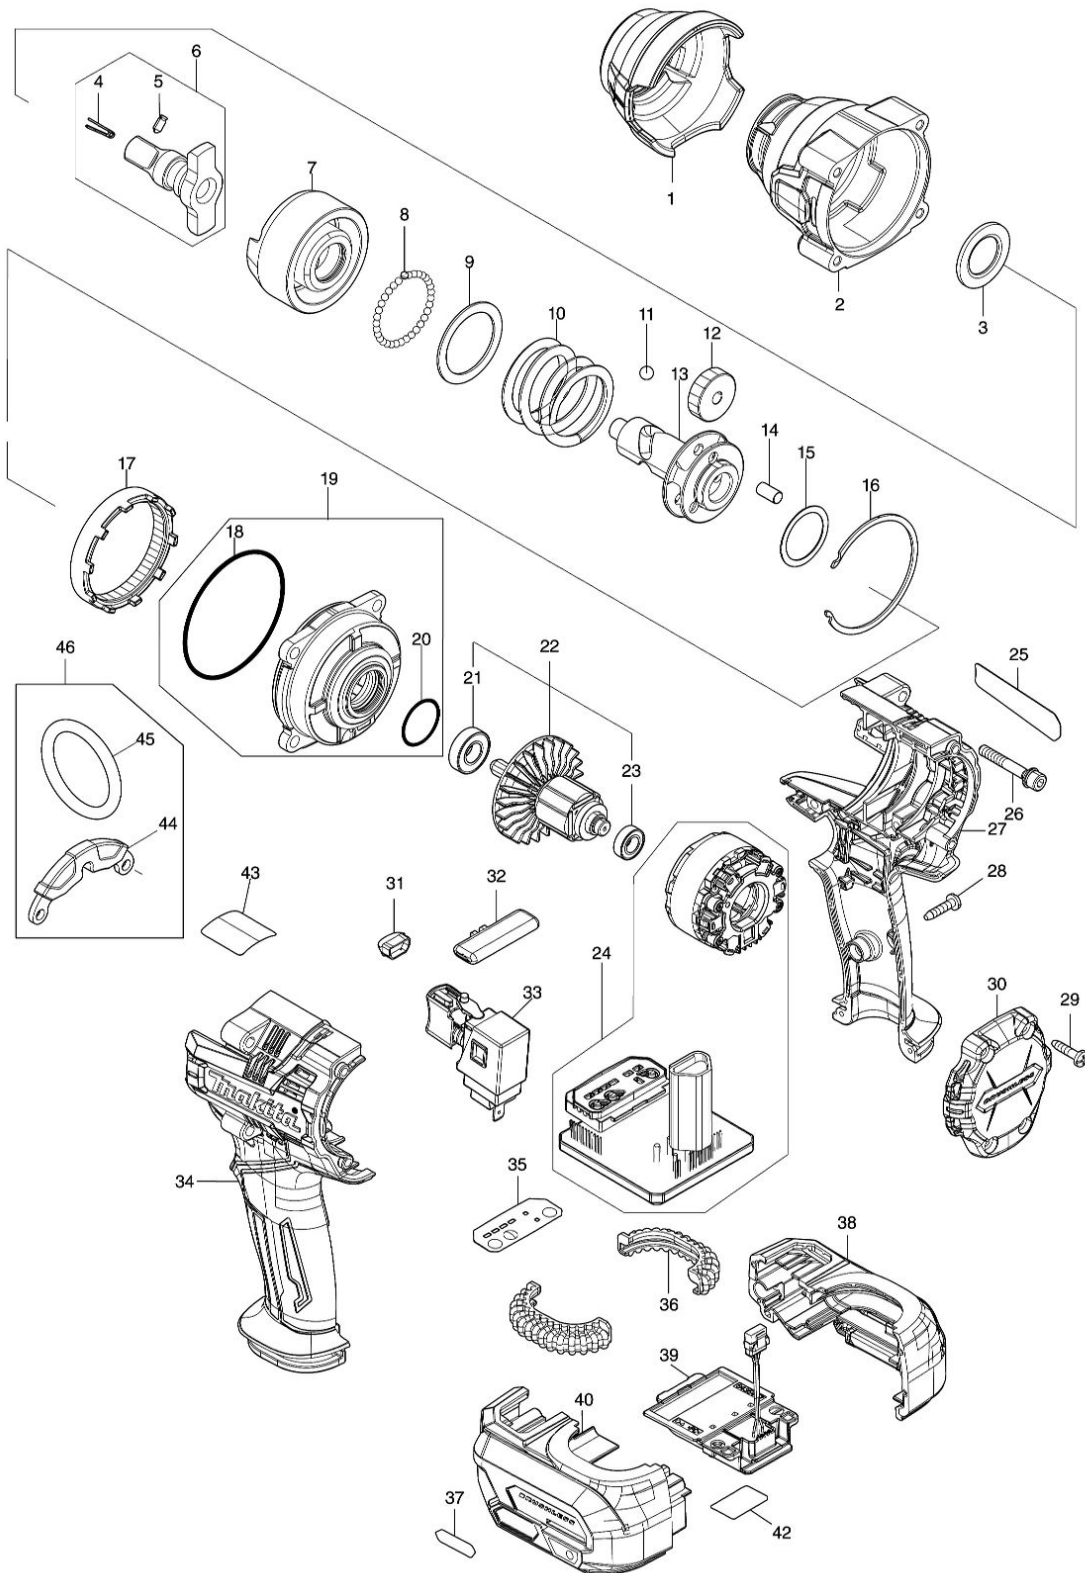

Partdrawing for TW008GZ - Slagmoersleutel

Model No.TW008G CORDLESS IMPACT WRENCH

Nr.	Part nr.	Name
001	422709-8	StootrubberTW007G
002	141A99-3	Slaghuis TW007/8G
003	253481-9	Sluitring 20 DTW700/01
004	322045-1	Clip DTW700/701
005	323675-1	Pin 4 DTW700/701
006	136411-4	Slagstuk A TW008G
007	327804-8	Slagstuk TW007/8G
008	216001-0	Kogel 3,5mm P
009	267340-1	Sluitring 32 Btw450
010	232708-0	Drukveer 34 TW007/8G
011	216007-8	Stalen Kogel 6.4
012	227891-6	Tandwiel 28 TW007/8G
013	327805-6	As TW007/8G
014	256211-7	Pin 6mm DTW701
015	267494-4	Revet 25Mm Dtw1002
015-1	267127-1	Ring 26 Bss500/501
016	347832-7	Borging TW007/8G
017	227892-4	Tandwiel 65 TW007/8G
018	213709-7	O-Ring 63 Da4031
019	136420-3	Tandwielhuis TW007/8G
020	213961-7	O-Ring 22 Hm111Cc
021	210069-8	Kogellager 6900Ddw Bcs550 P
022	519691-1	Anker TW007/8G
023	210261-6	Kogellager 688LLB TW007G
024	629A72-8	Anker TW007/8G
025	811F67-7	Naamplaat TW008G
026	251476-6	Inbusbout M5X35Mm A
027	183S74-1	Motorhuisset TW007/8G
028	266326-2	Tap Schroef 4X18Mm
029	266326-2	Tap Schroef 4X18Mm
030	413602-7	Achterdeksel TW007/8G
031	620F48-8	Circuit led TW007/8G
032	413603-5	Schakelaar L/R TW007/8G
033	140U03-9	Schakelaar TW001G
033C10	424774-3	Schakelaarkap DTW701
034	183S74-1	Motorhuisset TW007/8G
035	8012S9-8	Label A/U DTW301
036	424773-5	Trillingsdemper Dtw1002
037	8005T5-8	Label XGT logo
038	183S77-5	Batterijhuis TW007/8G
038C10	263005-3	Rubber Pen 6
038C20	252126-6	Borgmoer M4X7Mm Mt070
039	632R99-1	Aansluitunit DF002G
040	183S77-5	Batterijhuis TW007/8G
040C10	263005-3	Rubber Pen 6
040C20	252126-6	Borgmoer M4X7Mm Mt070

Partdrawing for TW008GZ - Slagmoersleutel

Nr.	Part nr.	Name
042	811F72-4	Label ser.nr TW008G