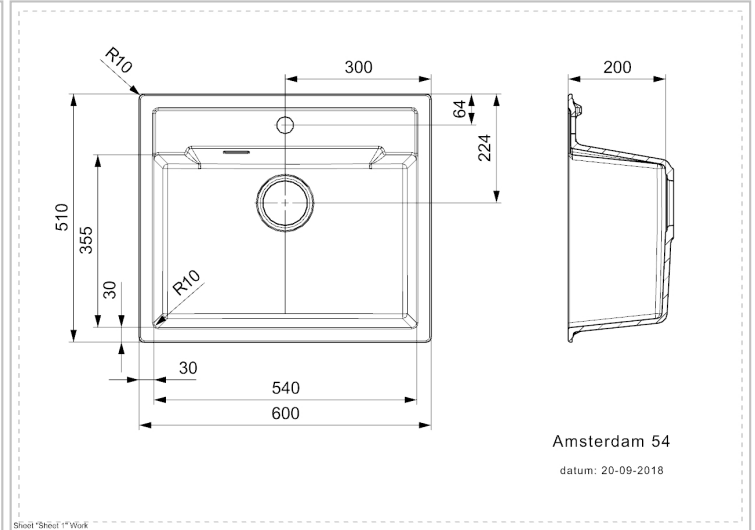

REGINOX

Amsterdam 54 TAPWING Grey Silvery

Snel overzicht

De Amsterdam 54 wordt geleverd met kraangat

Aanvullende Informatie

Diepte	200 mm
SKU	R31056
Afvoergat	3.5" afvoergat
Kastmaat	600 mm
Vorm spoelbak	Vierkante spoelbakken
Afmeting spoelbak	540 x 355 mm
Totale afmeting	600 x 510 mm
Inbouwmethode	Opbouw
Verpakking	Doos