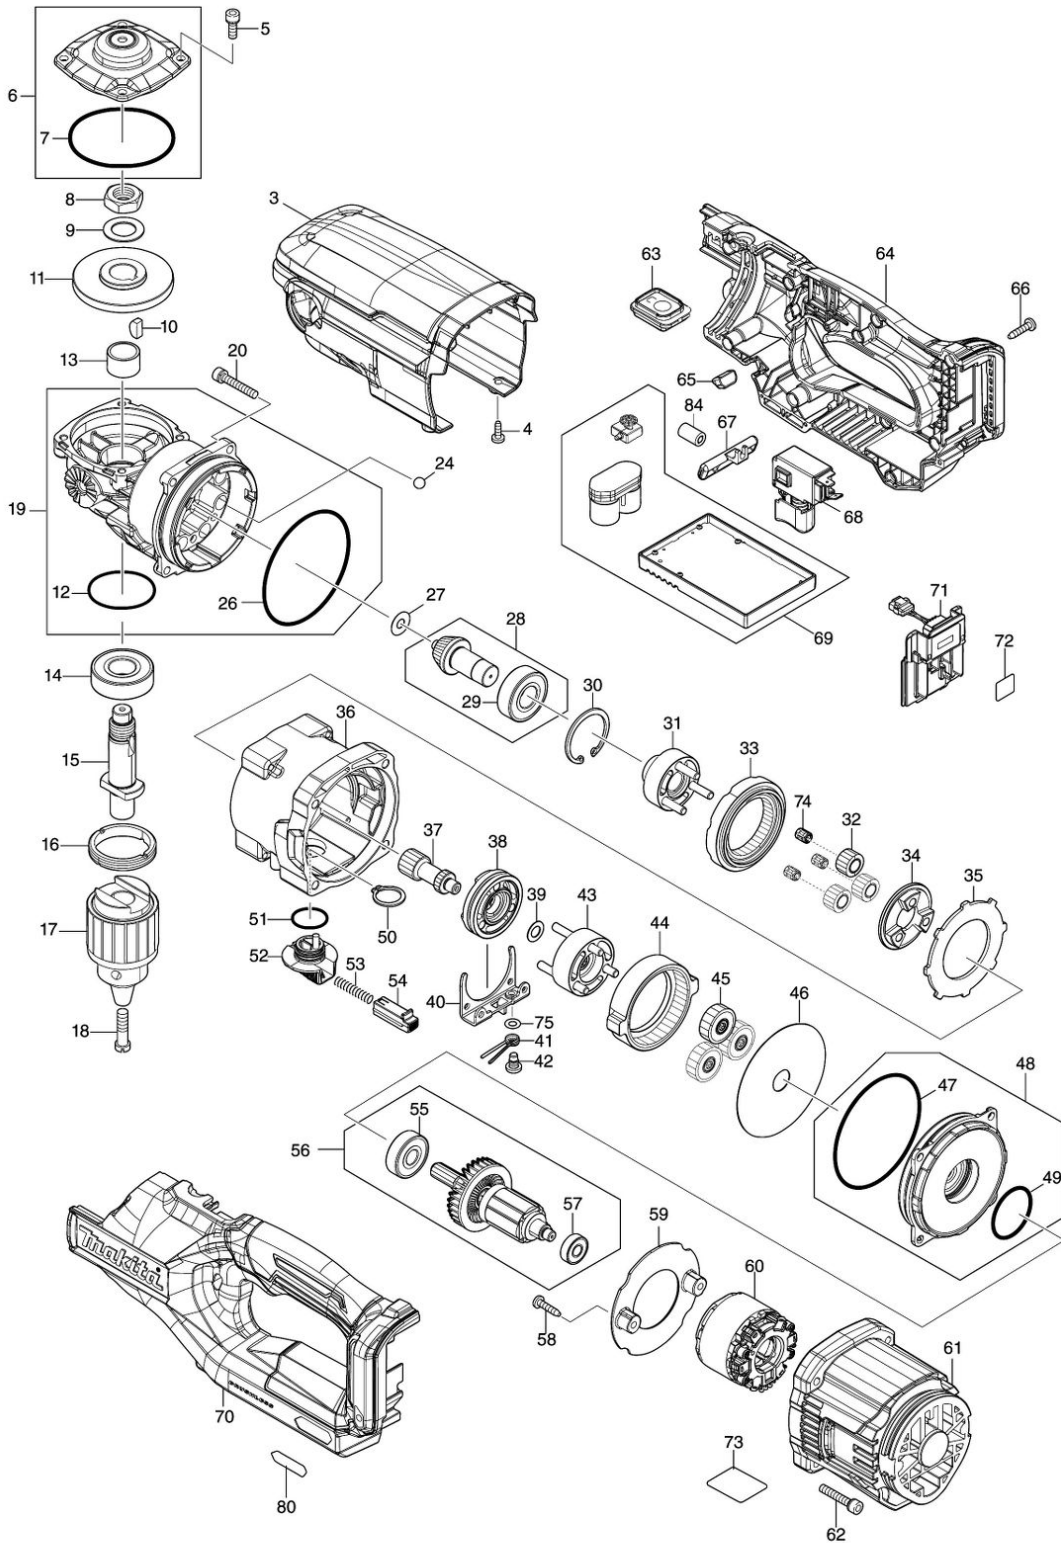

Model No.DG001G CORDLESS EARTH AUGER

Nr.	Part nr.	Name
001	458431-1	Handgreep
002	922478-6	Inbusbout M8x55mm DDG460
003	458430-3	Bovendeksel DDA460
004	266026-4	Tapschroef M4X12Mm Ck A
005	911225-0	Schroef 5X16 JR3051T P
006	140A21-7	Tandwielhuisdeksel Dda460D
007	213709-7	O-Ring 63 Da4031
008	252267-8	Zeskantmoer M16x22 DDA460
009	253771-0	Sluitring 16 *
010	254032-1	Inlegspie 5
011	227416-6	Tandwiel 40 DA001G P
012	213507-9	O-Ring 40
013	257440-5	Bus 17 DDA460
014	211278-2	Kogellager 6203
015	327106-2	As DDA460
016	285842-5	Lager Borgring 36-43 Da3010/11
017	763250-5	Boorkop tandkrans S13 1,0-13,0mm
018	251463-5	Schroef LI M6x22 boork DDA460
019	141D39-9	Tandwielhuis DA001G
020	265695-8	Inbusbout M5x30mm DDA460
024	216022-2	Stalen Kogel 7.0 Hr2400
026	213755-0	O-Ring 75
027	253411-0	Sluitring 6
028	140A23-3	Tandwiel 13C DA001G P
029	211228-7	Kogellager 6202Llb A
030	962153-2	Borgring R-35 A
031	140A13-6	Tandwieldrager A DDA460
032	226176-7	Tandwiel 13 DDA460
033	226177-5	Intern tandwiel 40 DDA460
034	223188-1	Nokkenschijf DDA460
035	347365-2	Sluitring 65 DDA460
036	127809-6	Tandwielkast DA001G
037	226175-9	Tandwiel 14 DDA460
038	310876-0	Koppelring DDA460
039	253215-0	Sluitring 8X14X0,5 Mm
040	347366-0	Schakelplaat DDA460
041	231657-8	Trekveer 6 Da4031
042	265628-3	Kruiskopschroef M5 DDA460
043	140A14-4	Tandwieldrager B compleet
044	226174-1	Intern tandwiel 71 DDA460
045	140A12-8	Tandwiel 29 compleet DDA460
046	253412-8	Sluitring 15
047	213755-0	O-Ring 75
048	140A20-9	Motorsteun DDA460
049	213406-5	O-Ring 30
050	961058-3	Borgring S-18 DDF460