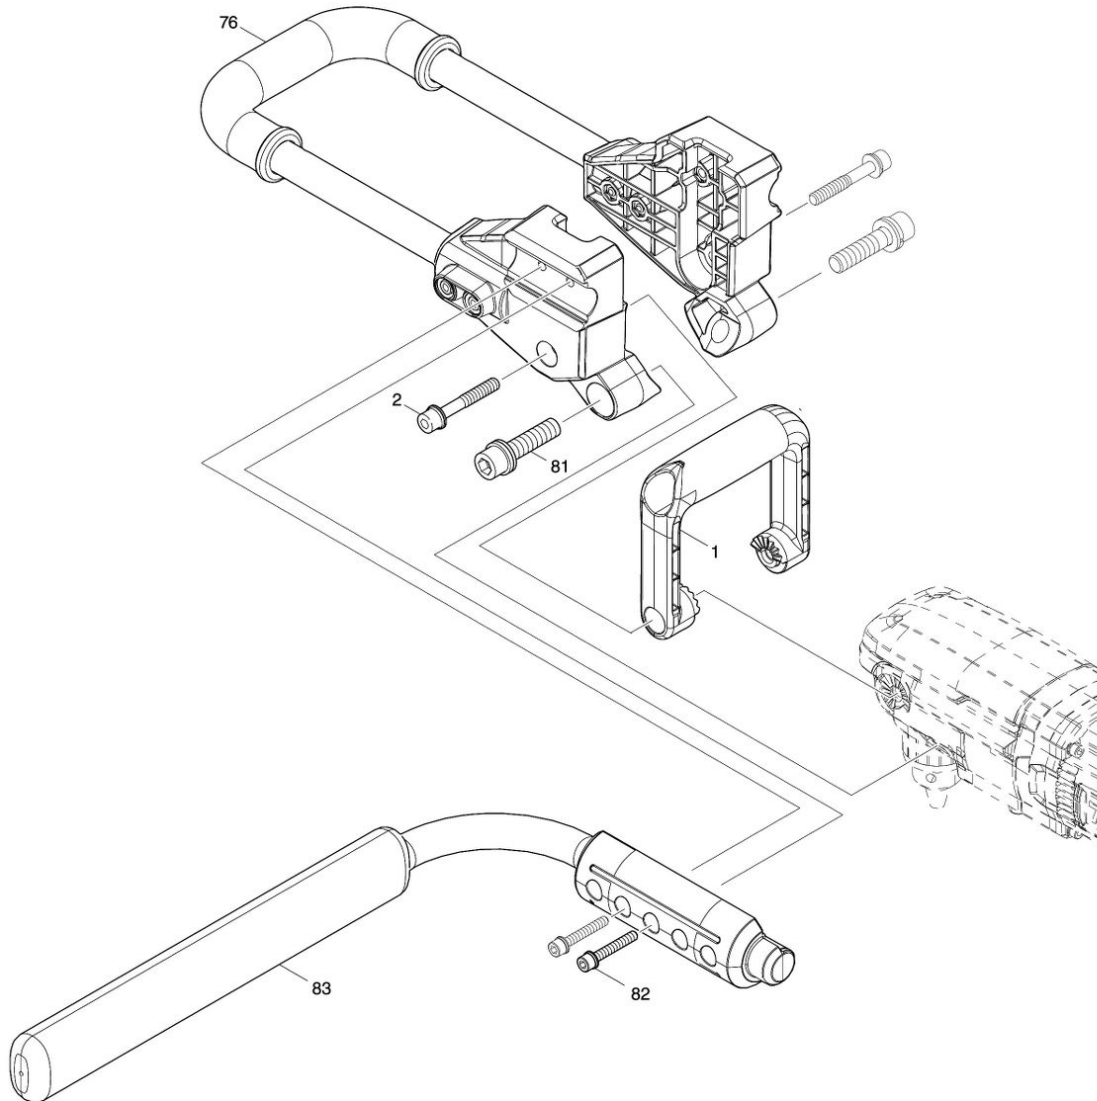

6/7/2021

MAKITA SERVICE INFORMATION

Model No.DG001G CORDLESS EARTH AUGER

Nr.	Part nr.	Name
001	458431-1	Handgreep
002	922478-6	Inbusbout M8x55mm DDG460
003	458430-3	Bovendeksel DDA460
004	266026-4	Tapschroef M4X12Mm Ck A
005	911225-0	Schroef 5X16 JR3051T P
006	140A21-7	Tandwielhuisdeksel Dda460D
007	213709-7	O-Ring 63 Da4031
008	252267-8	Zeskantmoer M16x22 DDA460
009	253771-0	Sluitring 16 *
010	254032-1	Inlegspie 5
011	227416-6	Tandwiel 40 DA001G P
012	213507-9	O-Ring 40
013	257440-5	Bus 17 DDA460
014	211278-2	Kogellager 6203
015	327106-2	As DDA460
016	285842-5	Lager Borgring 36-43 Da3010/11
017	763250-5	Boorkop tandkrans S13 1,0-13,0mm
018	251463-5	Schroef LI M6x22 boork DDA460
019	141D39-9	Tandwielhuis DA001G
020	265695-8	Inbusbout M5x30mm DDA460
024	216022-2	Stalen Kogel 7.0 Hr2400
026	213755-0	O-Ring 75
027	253411-0	Sluitring 6
028	140A23-3	Tandwiel 13C DA001G P
029	211228-7	Kogellager 6202Llb A
030	962153-2	Borgring R-35 A
031	140A13-6	Tandwieldrager A DDA460
032	226176-7	Tandwiel 13 DDA460
033	226177-5	Intern tandwiel 40 DDA460
034	223188-1	Nokkenschijf DDA460
035	347365-2	Sluitring 65 DDA460
036	127809-6	Tandwielkast DA001G
037	226175-9	Tandwiel 14 DDA460
038	310876-0	Koppelring DDA460
039	253215-0	Sluitring 8X14X0,5 Mm
040	347366-0	Schakelplaat DDA460
041	231657-8	Trekveer 6 Da4031
042	265628-3	Kruiskopschroef M5 DDA460
043	140A14-4	Tandwieldrager B compleet
044	226174-1	Intern tandwiel 71 DDA460
045	140A12-8	Tandwiel 29 compleet DDA460
046	253412-8	Sluitring 15
047	213755-0	O-Ring 75
048	140A20-9	Motorsteun DDA460
049	213406-5	O-Ring 30
050	961058-3	Borgring S-18 DDF460