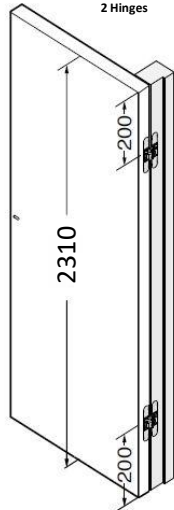

Montageanleitung

Montagehandleiding

Installation Instructions

A 2 Bänder /
2 Scharnieren /
2 Hinges

B 3 symmetrisch angeordnete Bänder /
3 Scharnieren symmetrisch verdeeld /
3 Hinges arranged symmetrically

C 3 asymmetrisch angeordnete Bänder /
3 Scharnieren asymmetrisch verdeeld /
3 Hinges arranged asymmetrically

D 4 Bänder /
4 Scharnieren /
4 Hinges

- 3 mm
+ 3 mm

- 1 mm
+ 1 mm

- 1,5 mm
+ 2,5 mm

BREUER+
SCHMITZ

A 2 Bänder /
2 Scharnieren /
2 Hinges

B 3 symmetrisch angeordnete Bänder /
3 Scharnieren symmetrisch verdeckt /
3 Hinges arranged symmetrically

C 3 asymmetrisch angeordnete Bänder /
3 Scharnieren asymmetrisch verdeckt /
3 Hinges arranged asymmetrically