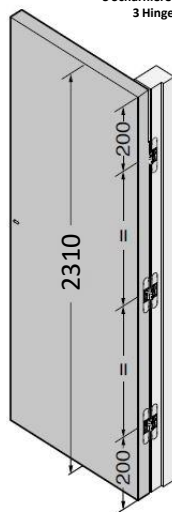

C 3 asymmetrisch angeordnete Bänder /
3 Scharnieren asymmetrisch verdeeld /
3 Hinges arranged asymmetrically

D 4 Bänder /
4 Scharnieren /
4 Hinges

- 3 mm
+ 3 mm

- 1 mm
+ 1 mm

- 1,5 mm
+ 2,5 mm

BREUER+
SCHMITZ

A 2 Bänder /
2 Scharnieren /
2 Hinges

B 3 symmetrisch angeordnete Bänder /
3 Scharnieren symmetrisch verdeckt /
3 Hinges arranged symmetrically

C 3 asymmetrisch angeordnete Bänder /
3 Scharnieren asymmetrisch verdeckt /
3 Hinges arranged asymmetrically

Montageanleitung

Montagehandleiding

Installation Instructions

A 2 Bänder /
2 Scharnieren /
2 Hinges

B 3 symmetrisch angeordnete Bänder /
3 Scharnieren symmetrisch verdeeld /
3 Hinges arranged symmetrically

C 3 asymmetrisch angeordnete Bänder /
3 Scharnieren asymmetrisch verdeeld /
3 Hinges arranged asymmetrically

D 4 Bänder /
4 Scharnieren /
4 Hinges

- 3 mm
+ 3 mm

- 1 mm
+ 1 mm

- 1,5 mm
+ 3 mm

BREUER+
SCHMITZ