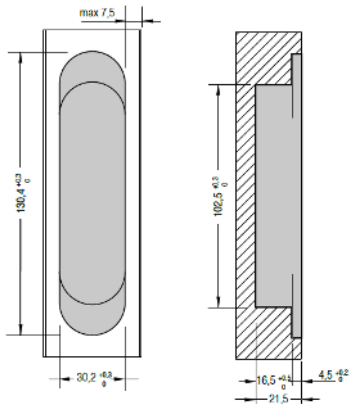

Montageanleitung

Montagehandleiding

Installation Instructions