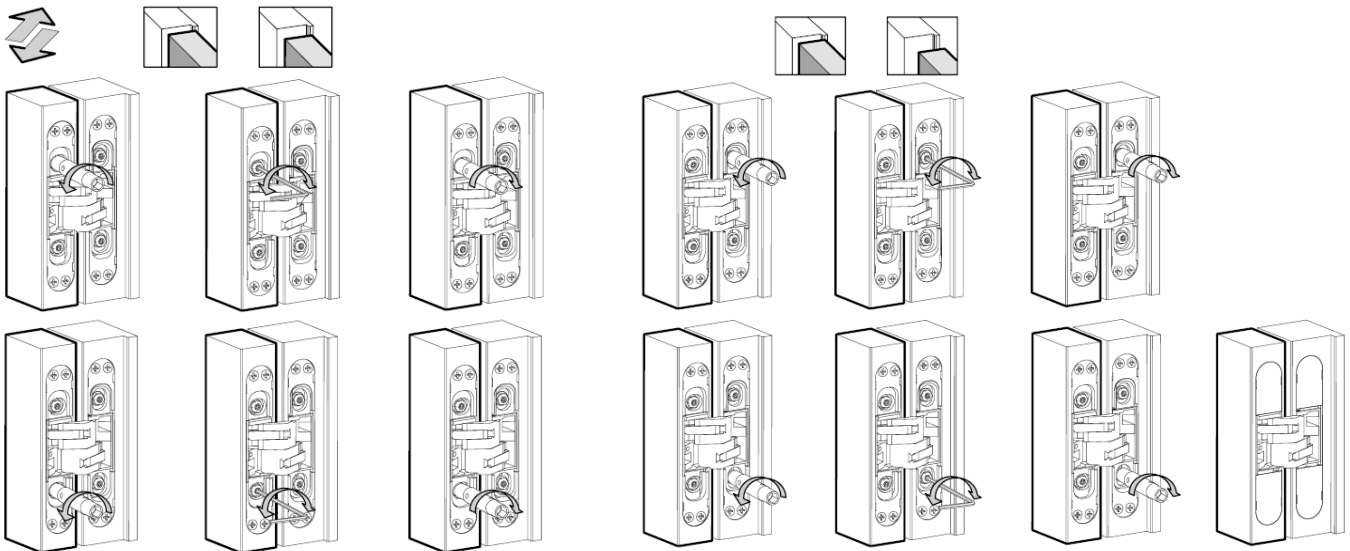

A 2 Bänder /
2 Scharnieren /
2 Hinges

B 3 symmetrisch angeordnete Bänder /
3 Scharnieren symmetrisch verdeeld /
3 Hinges arranged symmetrically

C 3 asymmetrisch angeordnete Bänder /
3 Scharnieren asymmetrisch verdeeld /
3 Hinges arranged asymmetrically

D 4 Bänder /
4 Scharnieren /
4 Hinges

- 3 mm
+ 3 mm

- 1 mm
+ 1 mm

- 1,5 mm
+ 3 mm

BREUER+
SCHMITZ

Locher Straße 25 42719 Solingen
Postfach 19 02 20 42702 Solingen
Telefon: 0 212 396-0
Fax: 0 212 396 45
info@breuerundschmitz.de
www.breuerundschmitz.de

Montageanleitung

Montagehandleiding

Installation Instructions

A 2 Bänder /
2 Scharnieren /
2 Hinges

B 3 symmetrisch angeordnete Bänder /
3 Scharnieren symmetrisch verdeeld /
3 Hinges arranged symmetrically