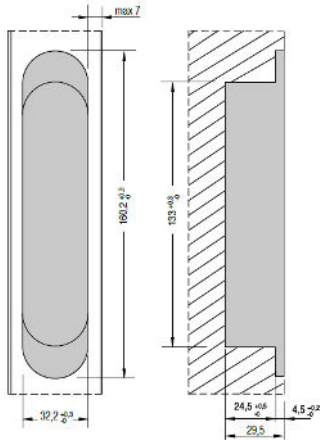

Montageanleitung

Montagehandleiding

Installation Instructions

A 2 Bänder /
2 Scharnieren /
2 Hinges

B 3 symmetrisch angeordnete Bänder /
3 Scharnieren symmetrisch verdeeld /
3 Hinges arranged symmetrically

C 3 asymmetrisch angeordnete Bänder /
3 Scharnieren asymmetrisch verdeeld /
3 Hinges arranged asymmetrically

D 4 Bänder /
4 Scharnieren /
4 Hinges

- 3 mm
+ 3 mm

- 1 mm
+ 1 mm

- 1,5 mm
+ 2,5 mm

BREUER+
SCHMITZ