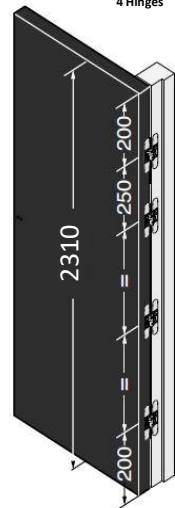

D 4 Bänder /
4 Scharnieren /
4 Hinges