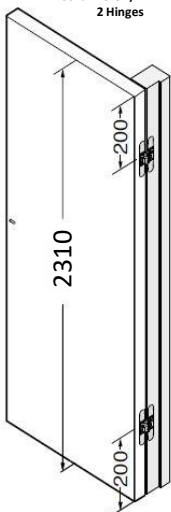

C 3 asymmetrisch angeordnete Bänder /
3 Scharnieren asymmetrisch verdeeld /
3 Hinges arranged asymmetrically

D 4 Bänder /
4 Scharnieren /
4 Hinges

- 3 mm
+ 3 mm

- 1 mm
+ 1 mm

- 1,5 mm
+ 2,5 mm

BREUER+
SCHMITZ

A 2 Bänder /
2 Scharnieren /
2 Hinges

B 3 symmetrisch angeordnete Bänder /
3 Scharnieren symmetrisch verdeeld /
3 Hinges arranged symmetrically

C 3 asymmetrisch angeordnete Bänder /
3 Scharnieren asymmetrisch verdeeld /
3 Hinges arranged asymmetrically

D 4 Bänder /
4 Scharnieren /
4 Hinges

- 3 mm
+ 3 mm

- 1 mm
+ 1 mm

- 1,5 mm
+ 3 mm

BREUER+
SCHMITZ

Locher Straße 25 42719 Solingen
Postfach 19 02 20 42702 Solingen
Telefon: 0 212 396-0
Fax: 0 212 396 45
info@breuerundschmitz.de
www.breuerundschmitz.de

Montageanleitung

Montagehandleiding

Installation Instructions

A 2 Bänder /
2 Scharnieren /
2 Hinges

B 3 symmetrisch angeordnete Bänder /
3 Scharnieren symmetrisch verdeeld /
3 Hinges arranged symmetrically