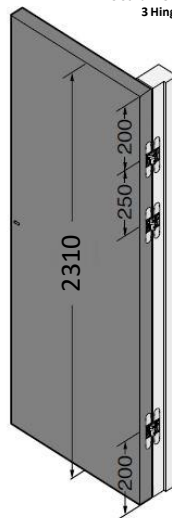

C 3 asymmetrisch angeordnete Bänder /
3 Scharnieren asymmetrisch verdeeld /
3 Hinges arranged asymmetrically

D 4 Bänder /
4 Scharnieren /
4 Hinges

- 3 mm
+ 3 mm

- 1 mm
+ 1 mm

- 1,5 mm
+ 2,5 mm

BREUER+
SCHMITZ

Montageanleitung

Montagehandleiding

Installation Instructions

A 2 Bänder /
2 Scharnieren /
2 Hinges

B 3 symmetrisch angeordnete Bänder /
3 Scharnieren symmetrisch verdeeld /
3 Hinges arranged symmetrically

C 3 asymmetrisch angeordnete Bänder /
3 Scharnieren asymmetrisch verdeeld /
3 Hinges arranged asymmetrically

D 4 Bänder /
4 Scharnieren /
4 Hinges

- 3 mm
+ 3 mm

- 1 mm
+ 1 mm

- 1,5 mm
+ 3 mm

BREUER+
SCHMITZ