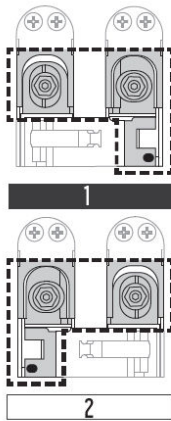

Montageanleitung

Montagehandleiding

Installation Instructions