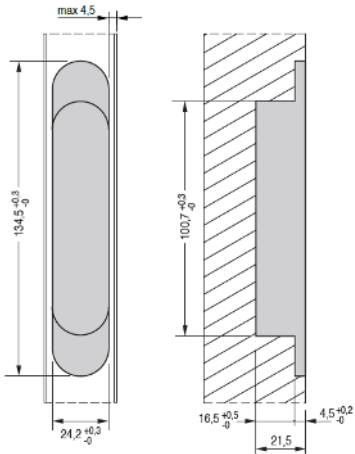

A 2 Bänder /
2 Scharnieren /
2 Hinges

B 3 symmetrisch angeordnete Bänder /
3 Scharnieren symmetrisch verdeeld /
3 Hinges arranged symmetrically

C 3 asymmetrisch angeordnete Bänder /
3 Scharnieren asymmetrisch verdeeld /
3 Hinges arranged asymmetrically

D 4 Bänder /
4 Scharnieren /
4 Hinges

- 3 mm
+ 3 mm

- 1 mm
+ 1 mm

- 1,5 mm
+ 3 mm

BREUER+
SCHMITZ

Locher Straße 25 42719 Solingen
Postfach 19 02 20 42702 Solingen
Telefon: 0 212 396-0
Fax: 0 212 396 45
info@breuerundschmitz.de
www.breuerundschmitz.de

Montageanleitung

Montagehandleiding

Installation Instructions

A 2 Bänder /
2 Scharnieren /
2 Hinges

B 3 symmetrisch angeordnete Bänder /
3 Scharnieren symmetrisch verdeeld /
3 Hinges arranged symmetrically