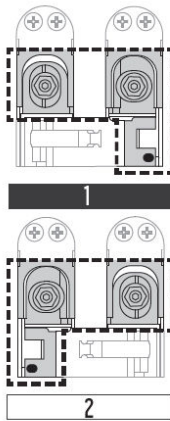

C 3 asymmetrisch angeordnete Bänder /
3 Scharnieren asymmetrisch verdeeld /
3 Hinges arranged asymmetrically

D 4 Bänder /
4 Scharnieren /
4 Hinges

- 3 mm
+ 3 mm

- 1 mm
+ 1 mm

- 1,5 mm
+ 2,5 mm

BREUER+
SCHMITZ

A 2 Bänder /
2 Scharnieren /
2 Hinges

B 3 symmetrisch angeordnete Bänder /
3 Scharnieren symmetrisch verdeckt /
3 Hinges arranged symmetrically

C 3 asymmetrisch angeordnete Bänder /
3 Scharnieren asymmetrisch verdeckt /
3 Hinges arranged asymmetrically

D 4 Bänder /
4 Scharnieren /
4 Hinges

- 3 mm
+ 3 mm

- 1 mm
+ 1 mm

- 2,5 mm
+ 1,5 mm

BREUER+
SCHMITZ

Locher Straße 25 42719 Solingen
Postfach 19 02 20 42702 Solingen
Telefon: 0 212 396-0
Fax: 0 212 396 45
info@breuerundschmitz.de
www.breuerundschmitz.de

Montageanleitung

Montagehandleiding

Installation Instructions

A 2 Bänder /
2 Scharnieren /
2 Hinges

B 3 symmetrisch angeordnete Bänder /
3 Scharnieren symmetrisch verdeeld /
3 Hinges arranged symmetrically