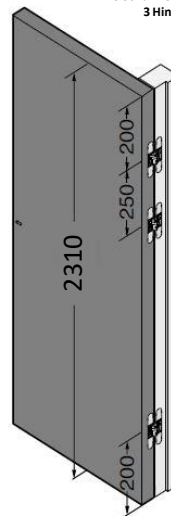

C 3 asymmetrisch angeordnete Bänder /
3 Scharnieren asymmetrisch verdeeld /
3 Hinges arranged asymmetrically