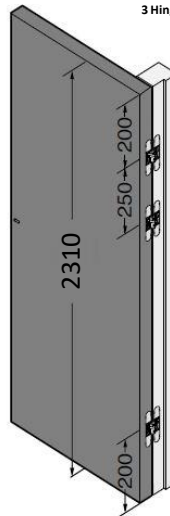

Montageanleitung

Montagehandleiding

Installation Instructions

A 2 Bänder /
2 Scharnieren /
2 Hinges

B 3 symmetrisch angeordnete Bänder /
3 Scharnieren symmetrisch verdeeld /
3 Hinges arranged symmetrically

C 3 asymmetrisch angeordnete Bänder /
3 Scharnieren asymmetrisch verdeeld /
3 Hinges arranged asymmetrically

D 4 Bänder /
4 Scharnieren /
4 Hinges

- 3 mm
+ 3 mm

- 1 mm
+ 1 mm

- 1,5 mm
+ 2,5 mm

BREUER+
SCHMITZ