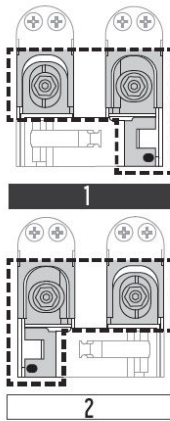

C 3 asymmetrisch angeordnete Bänder /
3 Scharnieren asymmetrisch verdeeld /
3 Hinges arranged asymmetrically

D 4 Bänder /
4 Scharnieren /
4 Hinges

- 3 mm
+ 3 mm

- 1 mm
+ 1 mm

- 1,5 mm
+ 3 mm

BREUER+
SCHMITZ

A 2 Bänder /
2 Scharnieren /
2 Hinges

B 3 symmetrisch angeordnete Bänder /
3 Scharnieren symmetrisch verdeeld /
3 Hinges arranged symmetrically

C 3 asymmetrisch angeordnete Bänder /
3 Scharnieren asymmetrisch verdeeld /
3 Hinges arranged asymmetrically

D 4 Bänder /
4 Scharnieren /
4 Hinges

- 3 mm
+ 3 mm

- 1 mm
+ 1 mm

- 1,5 mm
+ 3 mm

BREUER+
SCHMITZ

Locher Straße 25 42719 Solingen
Postfach 19 02 20 42702 Solingen
Telefon: 0 212 396-0
Fax: 0 212 396 45
info@breuerundschmitz.de
www.breuerundschmitz.de

Montageanleitung

Montagehandleiding

Installation Instructions

A 2 Bänder /
2 Scharnieren /
2 Hinges

B 3 symmetrisch angeordnete Bänder /
3 Scharnieren symmetrisch verdeeld /
3 Hinges arranged symmetrically