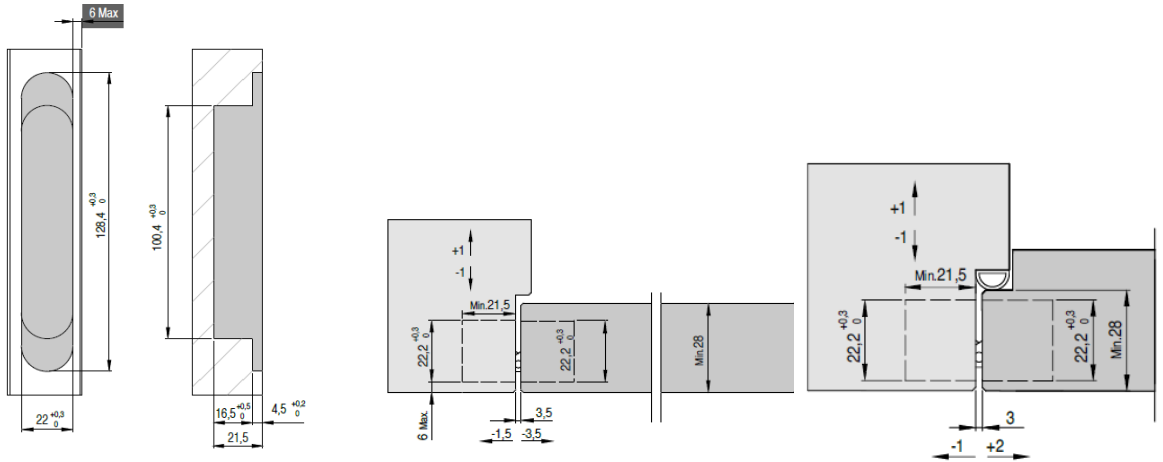

Montageanleitung

Montagehandleiding

Installation Instructions

A 2 Bänder /
2 Scharnieren /
2 Hinges

B 3 symmetrisch angeordnete Bänder /
3 Scharnieren symmetrisch verdeeld /
3 Hinges arranged symmetrically

C 3 asymmetrisch angeordnete Bänder /
3 Scharnieren asymmetrisch verdeeld /
3 Hinges arranged asymmetrically

D 4 Bänder /
4 Scharnieren /
4 Hinges

- 3 mm
+ 3 mm

- 1 mm
+ 1 mm

- 1,5 mm
+ 2,5 mm

BREUER+
SCHMITZ

A 2 Bänder /
2 Scharnieren /
2 Hinges

B 3 symmetrisch angeordnete Bänder /
3 Scharnieren symmetrisch verdeckt /
3 Hinges arranged symmetrically

C 3 asymmetrisch angeordnete Bänder /
3 Scharnieren asymmetrisch verdeckt /
3 Hinges arranged asymmetrically