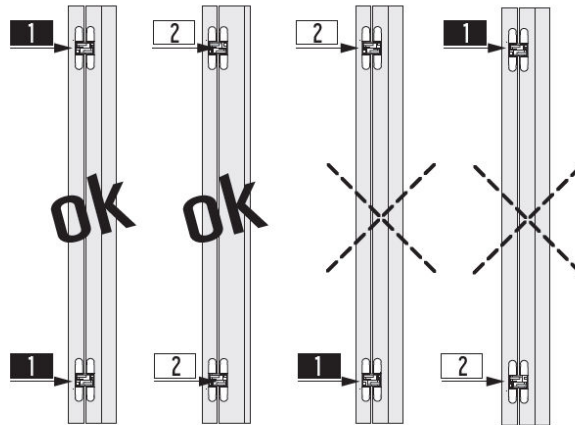

A 2 Bänder /
2 Scharnieren /
2 Hinges

B 3 symmetrisch angeordnete Bänder /
3 Scharnieren symmetrisch verdeckt /
3 Hinges arranged symmetrically

C 3 asymmetrisch angeordnete Bänder /
3 Scharnieren asymmetrisch verdeckt /
3 Hinges arranged asymmetrically

D 4 Bänder /
4 Scharnieren /
4 Hinges

- 3 mm
+ 3 mm

- 1 mm
+ 1 mm

- 2,5 mm
+ 1,5 mm

BREUER+
SCHMITZ

Locher Straße 25 42719 Solingen
Postfach 19 02 20 42702 Solingen
Telefon: 0 212 396-0
Fax: 0 212 396 45
info@breuerundschmitz.de
www.breuerundschmitz.de

Montageanleitung

Montagehandleiding

Installation Instructions

A 2 Bänder /
2 Scharnieren /
2 Hinges

B 3 symmetrisch angeordnete Bänder /
3 Scharnieren symmetrisch verdeeld /
3 Hinges arranged symmetrically