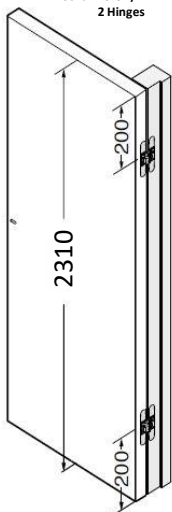

C 3 asymmetrisch angeordnete Bänder /
3 Scharnieren asymmetrisch verdeeld /
3 Hinges arranged asymmetrically

D 4 Bänder /
4 Scharnieren /
4 Hinges

- 3 mm
+ 3 mm

- 1 mm
+ 1 mm

- 1,5 mm
+ 2,5 mm

BREUER+
SCHMITZ

A 2 Bänder /
2 Scharnieren /
2 Hinges

B 3 symmetrisch angeordnete Bänder /
3 Scharnieren symmetrisch verdeckt /
3 Hinges arranged symmetrically

C 3 asymmetrisch angeordnete Bänder /
3 Scharnieren asymmetrisch verdeckt /
3 Hinges arranged asymmetrically

D 4 Bänder /
4 Scharnieren /
4 Hinges

- 3 mm
+ 3 mm

- 1 mm
+ 1 mm

- 2,5 mm
+ 1,5 mm

BREUER+
SCHMITZ

Locher Straße 25 42719 Solingen
Postfach 19 02 20 42702 Solingen
Telefon: 0 212 396-0
Fax: 0 212 396 45
info@breuerundschmitz.de
www.breuerundschmitz.de

Montageanleitung

Montagehandleiding

Installation Instructions

A 2 Bänder /
2 Scharnieren /
2 Hinges

B 3 symmetrisch angeordnete Bänder /
3 Scharnieren symmetrisch verdeeld /
3 Hinges arranged symmetrically