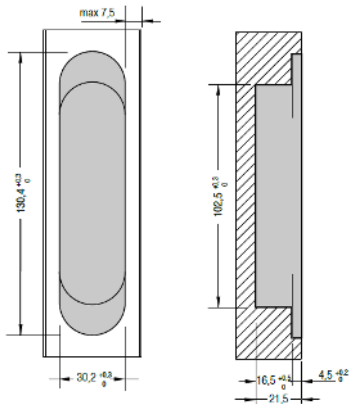

C 3 asymmetrisch angeordnete Bänder /
3 Scharnieren asymmetrisch verdeeld /
3 Hinges arranged asymmetrically

D 4 Bänder /
4 Scharnieren /
4 Hinges

- 3 mm
+ 3 mm

- 1 mm
+ 1 mm

- 1,5 mm
+ 2,5 mm

BREUER+
SCHMITZ

A 2 Bänder /
2 Scharnieren /
2 Hinges

B 3 symmetrisch angeordnete Bänder /
3 Scharnieren symmetrisch verdeckt /
3 Hinges arranged symmetrically

C 3 asymmetrisch angeordnete Bänder /
3 Scharnieren asymmetrisch verdeckt /
3 Hinges arranged asymmetrically

D 4 Bänder /
4 Scharnieren /
4 Hinges

- 3 mm
+ 3 mm

- 1 mm
+ 1 mm

- 2,5 mm
+ 1,5 mm

BREUER+
SCHMITZ

Locher Straße 25 42719 Solingen
Postfach 19 02 20 42702 Solingen
Telefon: 0 212 396-0
Fax: 0 212 396 45
info@breuerundschmitz.de
www.breuerundschmitz.de

Montageanleitung

Montagehandleiding

Installation Instructions

A 2 Bänder /
2 Scharnieren /
2 Hinges

B 3 symmetrisch angeordnete Bänder /
3 Scharnieren symmetrisch verdeeld /
3 Hinges arranged symmetrically