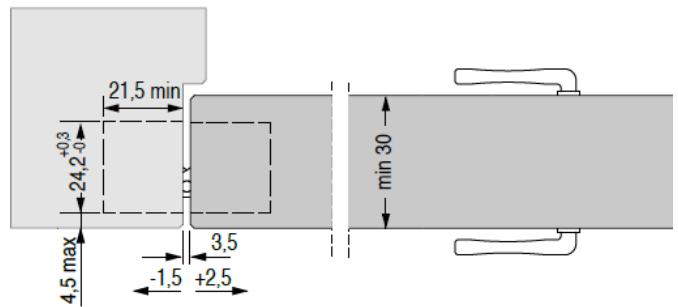

D 4 Bänder /
4 Scharnieren /
4 Hinges

- 3 mm
+ 3 mm

- 1 mm
+ 1 mm

- 1,5 mm
+ 3 mm

BREUER+
SCHMITZ

Locher Straße 25 42719 Solingen
Postfach 19 02 20 42702 Solingen
Telefon: 0 212 396-0
Fax: 0 212 396 45
info@breuerundschmitz.de
www.breuerundschmitz.de

Montageanleitung

Montagehandleiding

Installation Instructions

A 2 Bänder /
2 Scharnieren /
2 Hinges

B 3 symmetrisch angeordnete Bänder /
3 Scharnieren symmetrisch verdeeld /
3 Hinges arranged symmetrically