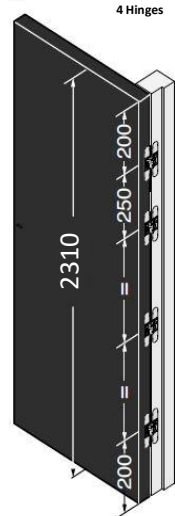

Montageanleitung

Montagehandleiding

Installation Instructions

A 2 Bänder /
2 Scharnieren /
2 Hinges

B 3 symmetrisch angeordnete Bänder /
3 Scharnieren symmetrisch verdeeld /
3 Hinges arranged symmetrically

C 3 asymmetrisch angeordnete Bänder /
3 Scharnieren asymmetrisch verdeeld /
3 Hinges arranged asymmetrically

D 4 Bänder /
4 Scharnieren /
4 Hinges

- 3 mm
+ 3 mm

- 1 mm
+ 1 mm

- 1,5 mm
+ 2,5 mm

BREUER+
SCHMITZ

A 2 Bänder /
2 Scharnieren /
2 Hinges

B 3 symmetrisch angeordnete Bänder /
3 Scharnieren symmetrisch verdeckt /
3 Hinges arranged symmetrically

C 3 asymmetrisch angeordnete Bänder /
3 Scharnieren asymmetrisch verdeckt /
3 Hinges arranged asymmetrically