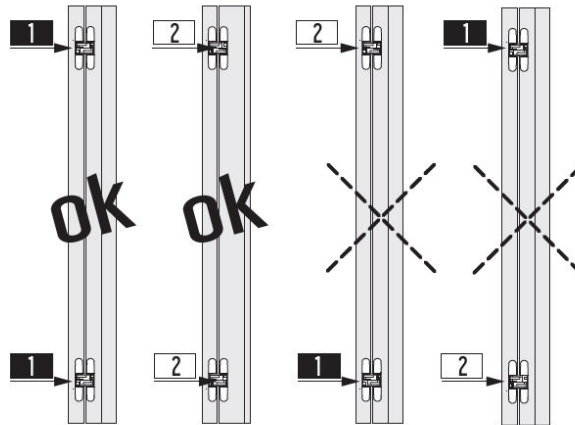

A 2 Bänder /
2 Scharnieren /
2 Hinges

B 3 symmetrisch angeordnete Bänder /
3 Scharnieren symmetrisch verdeeld /
3 Hinges arranged symmetrically

C 3 asymmetrisch angeordnete Bänder /
3 Scharnieren asymmetrisch verdeeld /
3 Hinges arranged asymmetrically

D 4 Bänder /
4 Scharnieren /
4 Hinges

- 3 mm
+ 3 mm

- 1 mm
+ 1 mm

- 1,5 mm
+ 3 mm

BREUER+
SCHMITZ

Locher Straße 25 42719 Solingen
Postfach 19 02 20 42702 Solingen
Telefon: 0 212 396-0
Fax: 0 212 396 45
info@breuerundschmitz.de
www.breuerundschmitz.de

Montageanleitung

Montagehandleiding

Installation Instructions

A 2 Bänder /
2 Scharnieren /
2 Hinges

B 3 symmetrisch angeordnete Bänder /
3 Scharnieren symmetrisch verdeeld /
3 Hinges arranged symmetrically