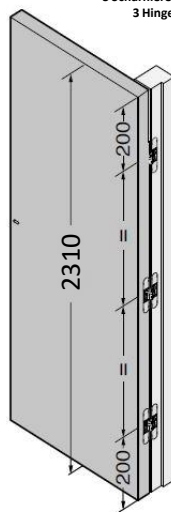

C 3 asymmetrisch angeordnete Bänder /
3 Scharnieren asymmetrisch verdeeld /
3 Hinges arranged asymmetrically

D 4 Bänder /
4 Scharnieren /
4 Hinges

- 3 mm
+ 3 mm

- 1 mm
+ 1 mm

- 1,5 mm
+ 2,5 mm

BREUER+
SCHMITZ

Montageanleitung

Montagehandleiding

Installation Instructions

A 2 Bänder /
2 Scharnieren /
2 Hinges

B 3 symmetrisch angeordnete Bänder /
3 Scharnieren symmetrisch verdeeld /
3 Hinges arranged symmetrically

C 3 asymmetrisch angeordnete Bänder /
3 Scharnieren asymmetrisch verdeeld /
3 Hinges arranged asymmetrically

D 4 Bänder /
4 Scharnieren /
4 Hinges

- 2,5 mm
+ 2,5 mm

- 1 mm
+ 1 mm

- 1,5 mm
+ 2,5 mm

BREUER+
SCHMITZ