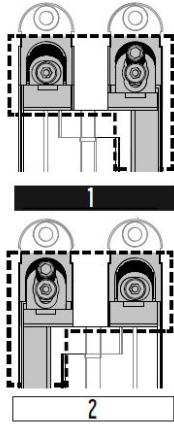

Montageanleitung

Montagehandleiding

Installation Instructions

A 2 Bänder /
2 Scharnieren /
2 Hinges

B 3 symmetrisch angeordnete Bänder /
3 Scharnieren symmetrisch verdeeld /
3 Hinges arranged symmetrically

C 3 asymmetrisch angeordnete Bänder /
3 Scharnieren asymmetrisch verdeeld /
3 Hinges arranged asymmetrically

D 4 Bänder /
4 Scharnieren /
4 Hinges

- 3 mm
+ 3 mm

- 1 mm
+ 1 mm

- 1,5 mm
+ 2,5 mm

BREUER+
SCHMITZ

A 2 Bänder /
2 Scharnieren /
2 Hinges

B 3 symmetrisch angeordnete Bänder /
3 Scharnieren symmetrisch verdeckt /
3 Hinges arranged symmetrically

C 3 asymmetrisch angeordnete Bänder /
3 Scharnieren asymmetrisch verdeckt /
3 Hinges arranged asymmetrically