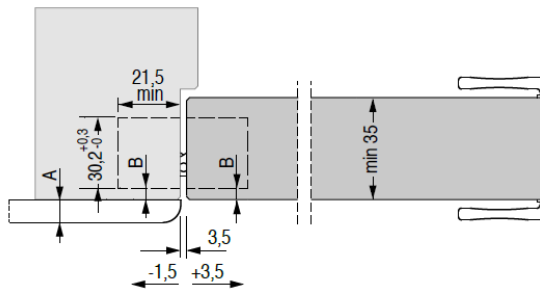

A 2 Bänder /
2 Scharnieren /
2 Hinges

B 3 symmetrisch angeordnete Bänder /
3 Scharnieren symmetrisch verdeckt /
3 Hinges arranged symmetrically

C 3 asymmetrisch angeordnete Bänder /
3 Scharnieren asymmetrisch verdeckt /
3 Hinges arranged asymmetrically

D 4 Bänder /
4 Scharnieren /
4 Hinges

- 3 mm
+ 3 mm

- 1 mm
+ 1 mm

- 2,5 mm
+ 1,5 mm

BREUER+
SCHMITZ

Locher Straße 25 42719 Solingen
Postfach 19 02 20 42702 Solingen
Telefon: 0 212 396-0
Fax: 0 212 396 45
info@breuerundschmitz.de
www.breuerundschmitz.de

Montageanleitung

Montagehandleiding

Installation Instructions

A 2 Bänder /
2 Scharnieren /
2 Hinges

B 3 symmetrisch angeordnete Bänder /
3 Scharnieren symmetrisch verdeeld /
3 Hinges arranged symmetrically

C 3 asymmetrisch angeordnete Bänder /
3 Scharnieren asymmetrisch verdeeld /
3 Hinges arranged asymmetrically

D 4 Bänder /
4 Scharnieren /
4 Hinges

- 3 mm
+ 3 mm

- 1 mm
+ 1 mm

- 1,5 mm
+ 3 mm

BREUER+
SCHMITZ