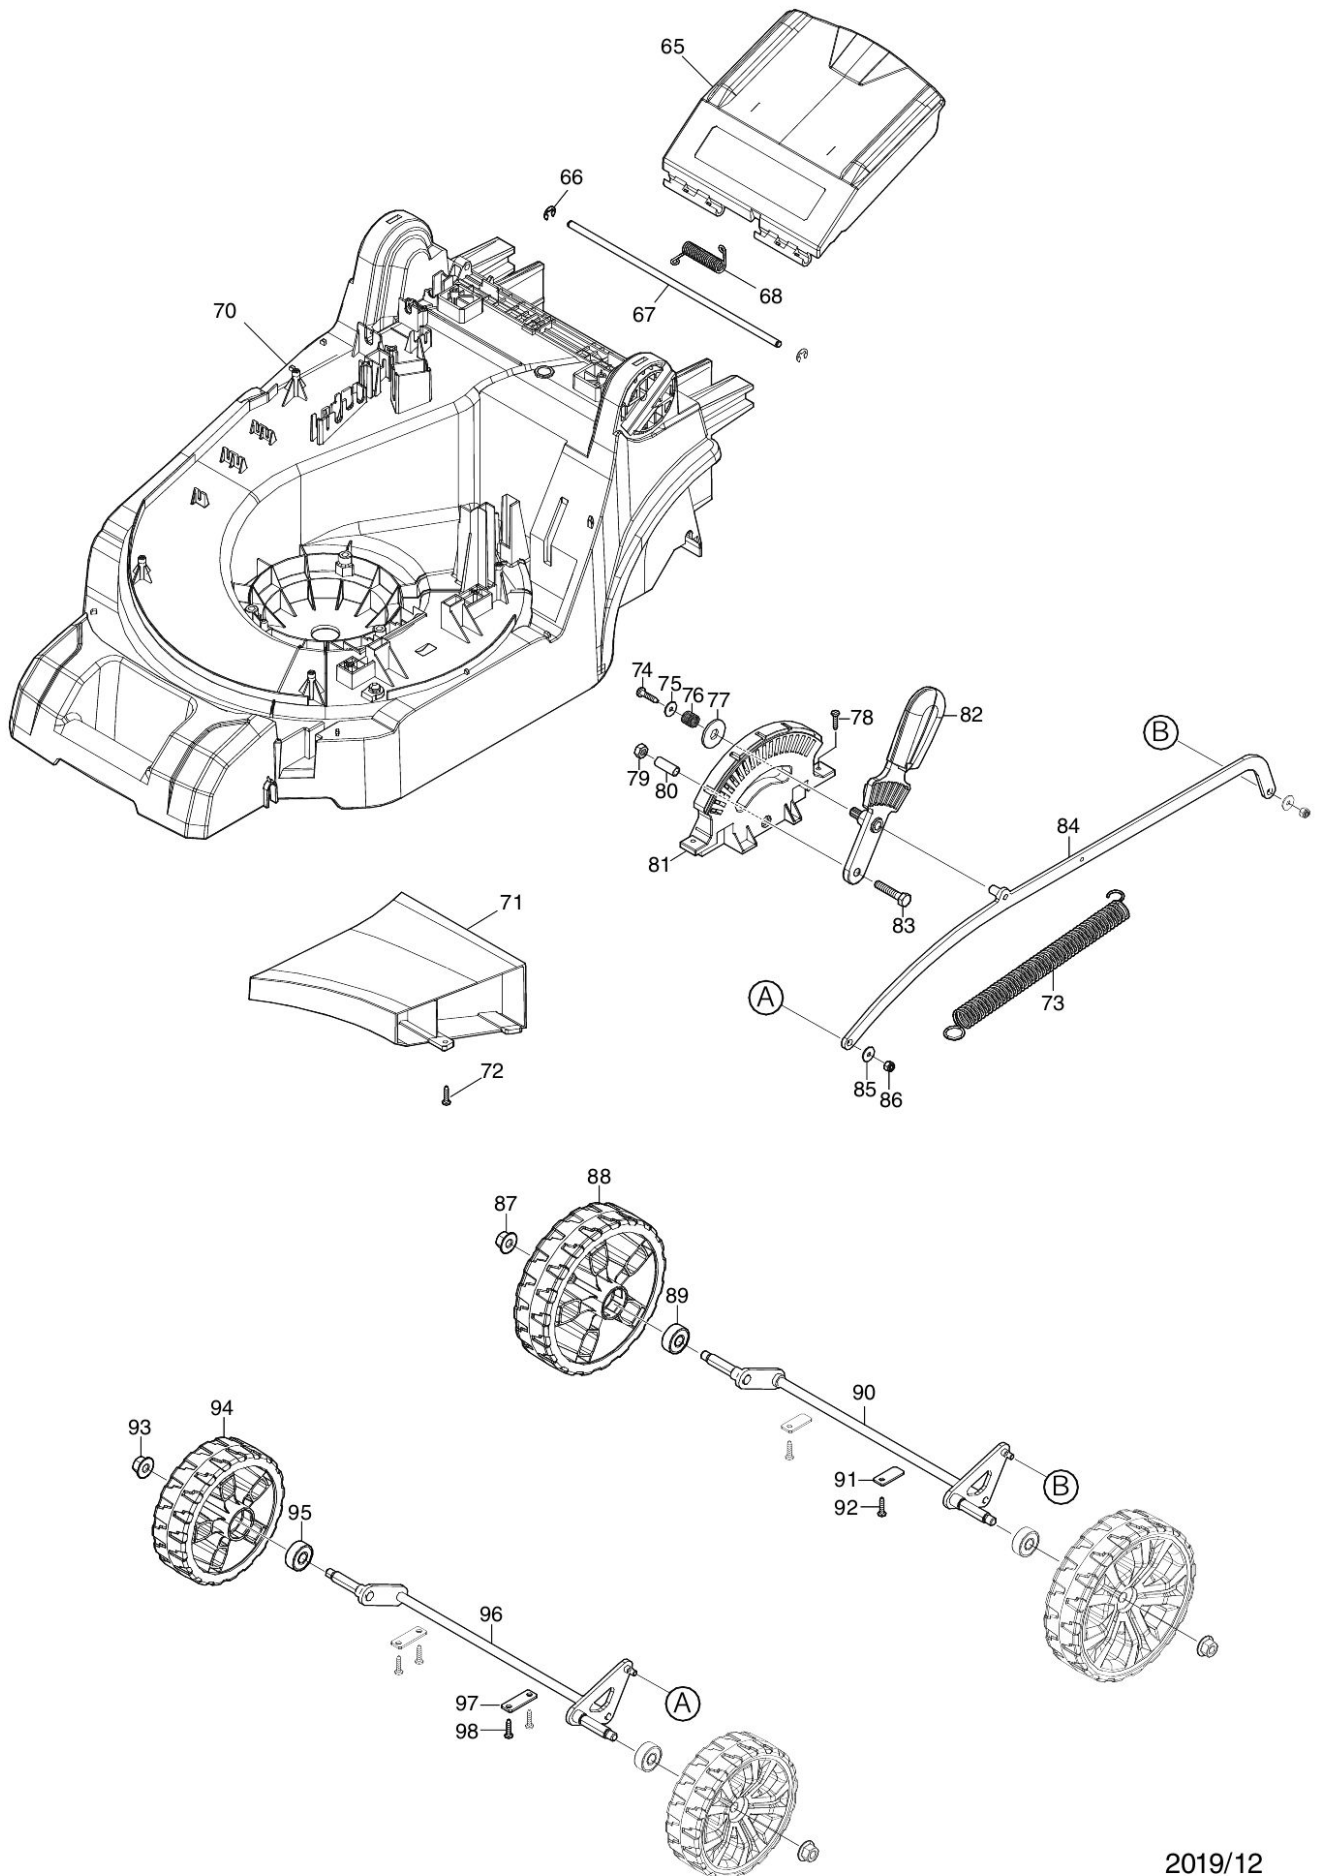

Nr.	Part nr.	Name
001	326636-0	Schakelaarhandel Um104D
002	231876-6	Trekveer 9 Am/Blm
003	911138-5	Schroef 4X20 A
004	455075-8	Hefboom Dlm380
005	455078-2	Schakelarm Dlm380D
007	143510-5	Duwboom (Boven) Am/Blm A
008	459804-1	Schakelaarhuis DLM382
009	233068-3	Drukveer 6Mm Am3643
010	455074-0	Schakelknop Dlm380
011	650730-9	Schakelaar Dhs710
012	687124-5	Klemstrip 9555Nb/Bo3711 A
013	265999-8	Tapschroef 4X25
014	140N15-0	Schakelaarkap DLM382/432
014C10	890374-5	Label Waarschuw Am3643
015	266326-2	Tap Schroef 4X18Mm
016	266326-2	Tap Schroef 4X18Mm
017	456352-1	Schakelhendelhuiskap Am/Blm431
018	456351-3	Schakelhendelhuis Am/Blm431
019	327413-3	Duwboom onder DLM382/432
020	265A14-4	Moerbout M6X50Mm Am/Blm A
021	264070-5	Sterknop M6 Am/Blm
024	266729-0	Sterknop M8X35Mm Am/Blm
026	459809-1	Kabelhouder DLM382/432
027	660393-3	Draadboom DLM382/432
028	140N21-5	Batterijkap DLM382/432
028C10	8005W1-7	Label waarschuw DLM382
029	890375-3	Label Waarschuw Am3643
030	856L30-9	Naamplaat DLM382
031	856L35-9	Label serienr DLM382
032	8005W9-1	Label indic A DLM382
033	8005W7-5	Label indic B DLM382
034	8005W8-3	Label indic C DLM382
035	266459-3	Tapschroef Pf 5X25
036	273675-0	Handgreep Blm430/Am3643
037	643890-4	Contactsleutel Blm/Am3643
038	266326-2	Tap Schroef 4X18Mm
039	183N35-1	Batterijhuis DLM382/432
039C10	263005-3	Rubber Pen 6
040	644809-6	Aansluitunit Djr186
041	183N35-1	Batterijhuis DLM382/432
041C10	263005-3	Rubber Pen 6
042	266326-2	Tap Schroef 4X18Mm
043	127393-1	Maaidekkap DLM382
044	266326-2	Tap Schroef 4X18Mm
045	453250-0	Deblokkeerknop Am/Blm
046	233173-6	Drukveer 4 Uc30/35/4020A
047	453251-8	Deblokkeerknopbasis Am/Blm
048	266326-2	Tap Schroef 4X18Mm
049	620B91-3	Lichtcircuit DLM382/432