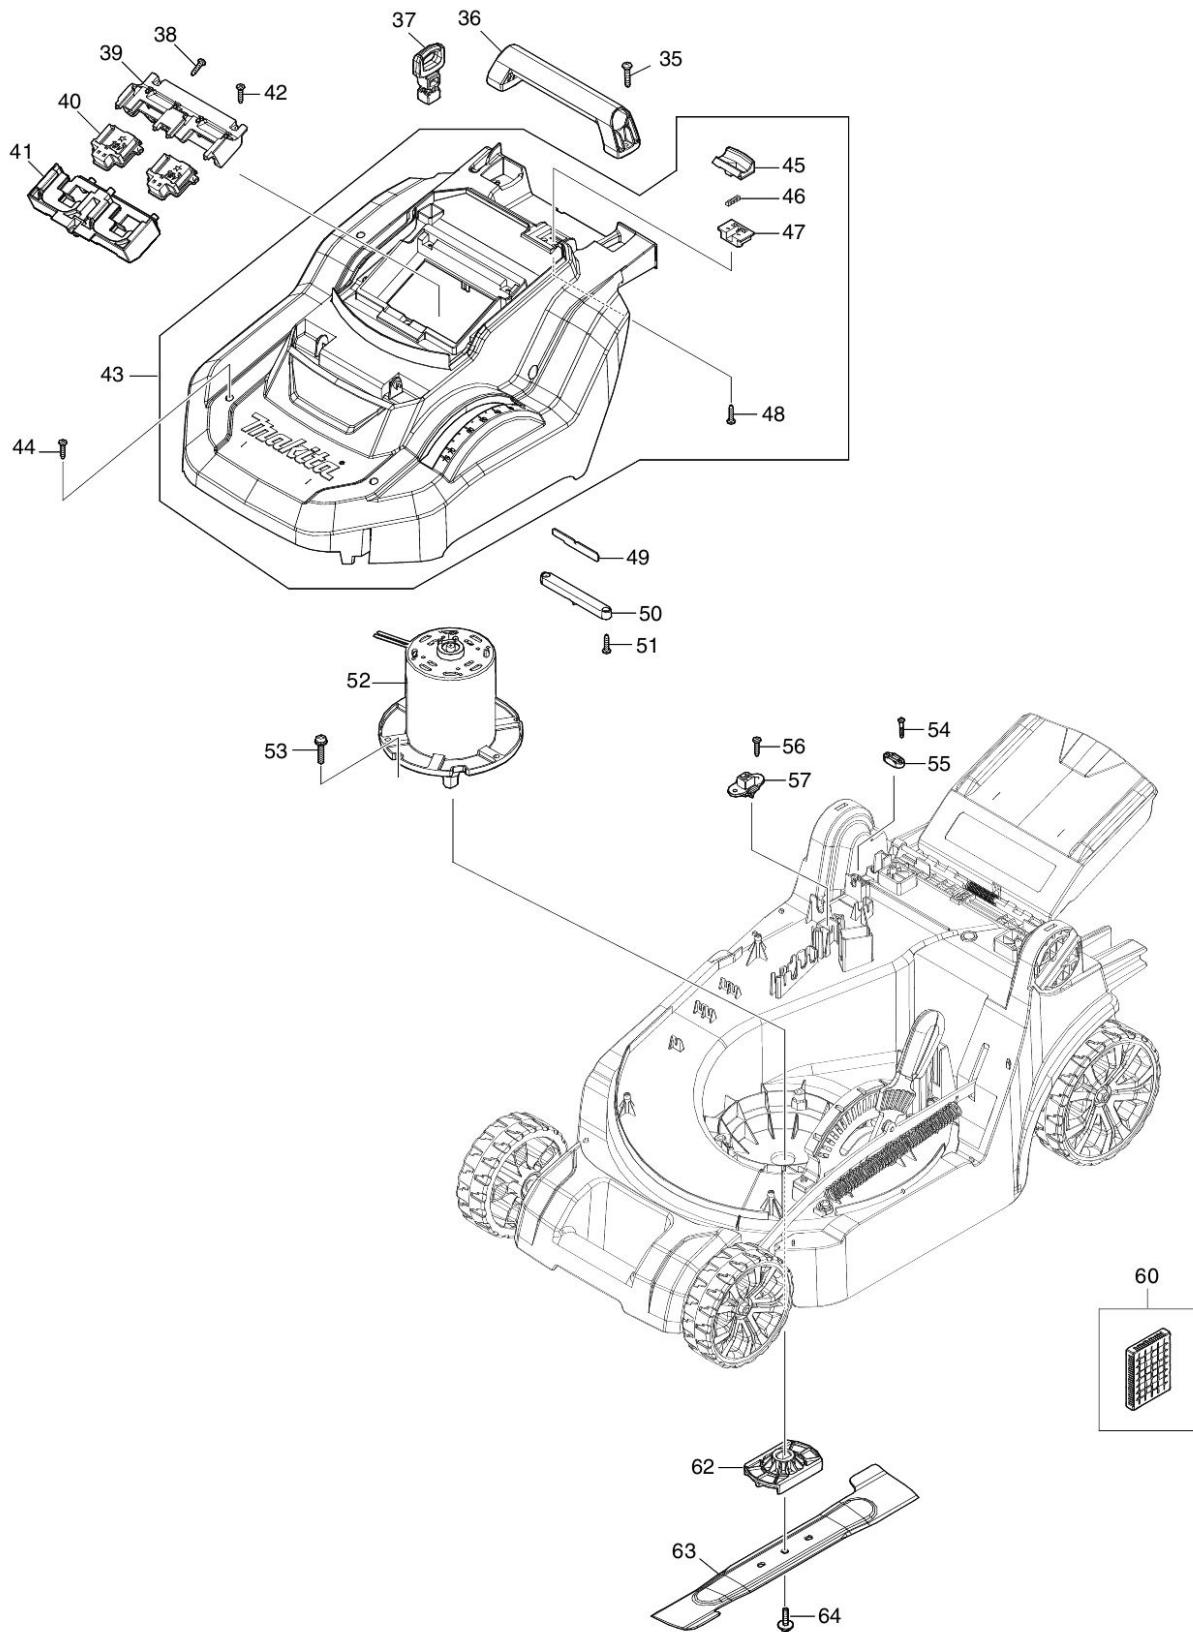

Nr.	Part nr.	Name
001	326636-0	Schakelaarhandel Um104D
002	231876-6	Trekveer 9 Am/Blm
003	911138-5	Schroef 4X20 A
004	455075-8	Hefboom Dlm380
005	455078-2	Schakelarm Dlm380D
007	143510-5	Duwboom (Boven) Am/Blm A
008	459804-1	Schakelaarhuis DLM382
009	233068-3	Drukveer 6Mm Am3643
010	455074-0	Schakelknop Dlm380
011	650730-9	Schakelaar Dhs710
012	687124-5	Klemstrip 9555Nb/Bo3711 A
013	265999-8	Tapschroef 4X25
014	140N15-0	Schakelaarkap DLM382/432
014C10	890374-5	Label Waarschuw Am3643
015	266326-2	Tap Schroef 4X18Mm
016	266326-2	Tap Schroef 4X18Mm
017	456352-1	Schakelhendelhuiskap Am/Blm431
018	456351-3	Schakelhendelhuis Am/Blm431
019	327413-3	Duwboom onder DLM382/432
020	265A14-4	Moerbout M6X50Mm Am/Blm A
021	264070-5	Sterknop M6 Am/Blm
024	266729-0	Sterknop M8X35Mm Am/Blm
026	459809-1	Kabelhouder DLM382/432
027	660393-3	Draadboom DLM382/432
028	140N21-5	Batterijkap DLM382/432
028C10	8005W1-7	Label waarschuw DLM382
029	890375-3	Label Waarschuw Am3643
030	856L30-9	Naamplaat DLM382
031	856L35-9	Label serienr DLM382
032	8005W9-1	Label indic A DLM382
033	8005W7-5	Label indic B DLM382
034	8005W8-3	Label indic C DLM382
035	266459-3	Tapschroef Pf 5X25
036	273675-0	Handgreep Blm430/Am3643
037	643890-4	Contactsleutel Blm/Am3643
038	266326-2	Tap Schroef 4X18Mm
039	183N35-1	Batterijhuis DLM382/432
039C10	263005-3	Rubber Pen 6
040	644809-6	Aansluitunit Djr186
041	183N35-1	Batterijhuis DLM382/432
041C10	263005-3	Rubber Pen 6
042	266326-2	Tap Schroef 4X18Mm
043	127393-1	Maaidekkap DLM382
044	266326-2	Tap Schroef 4X18Mm
045	453250-0	Deblokkeerknop Am/Blm
046	233173-6	Drukveer 4 Uc30/35/4020A
047	453251-8	Deblokkeerknopbasis Am/Blm
048	266326-2	Tap Schroef 4X18Mm
049	620B91-3	Lichtcircuit DLM382/432