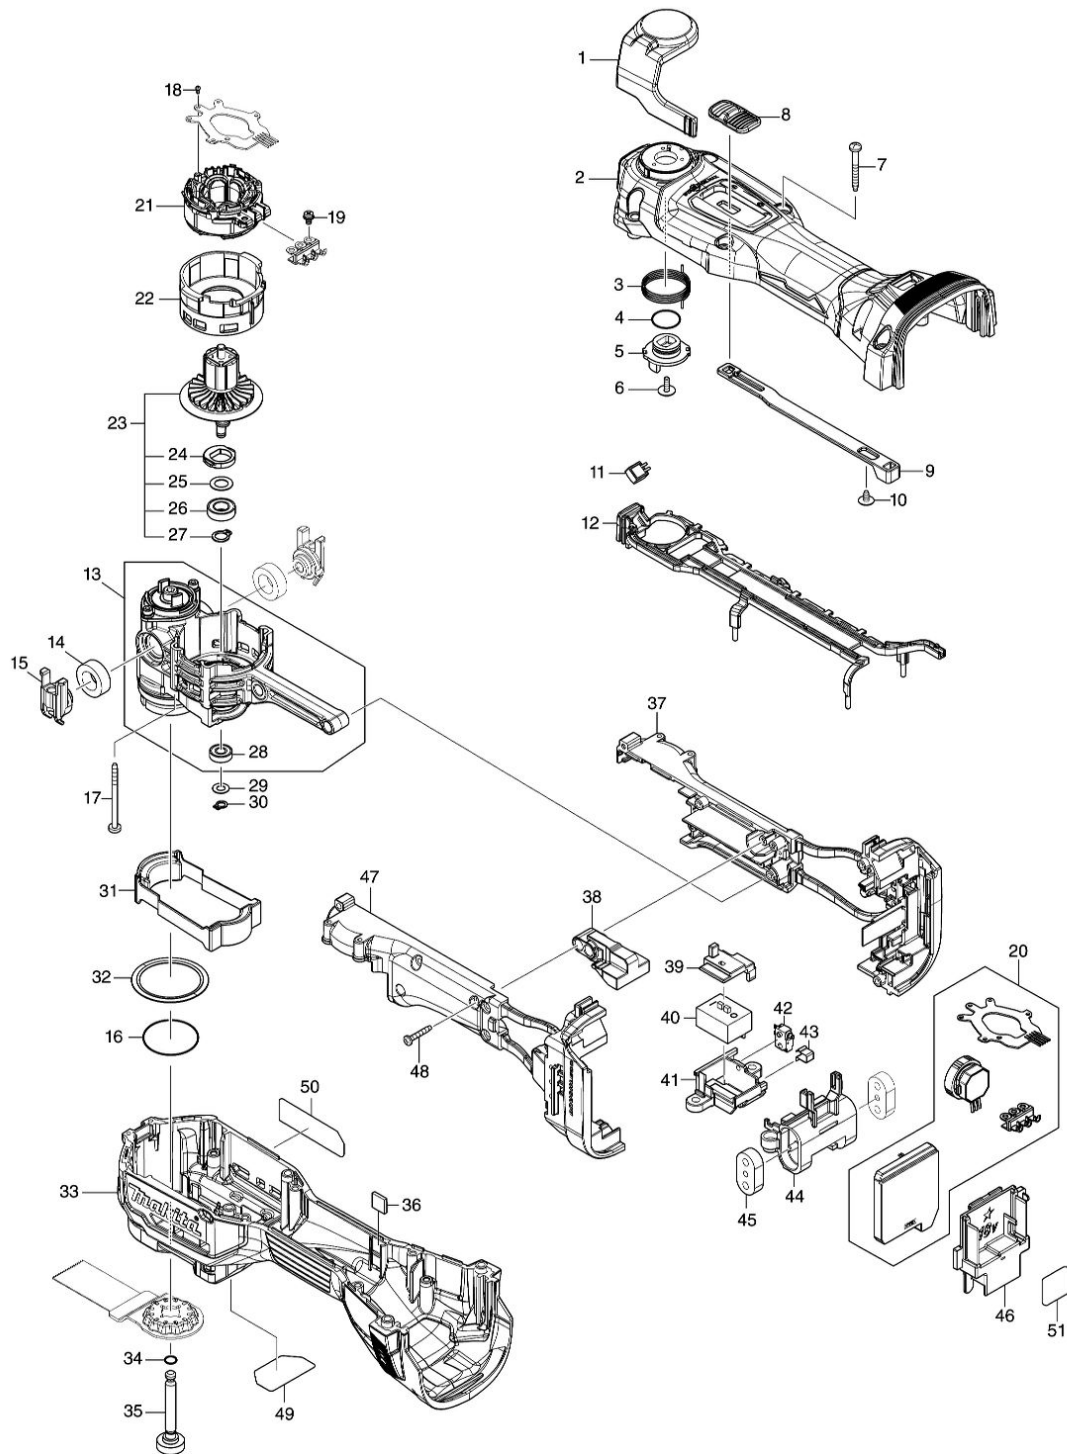

Model No.DTM52 CORDLESS MULTI TOOL

Nr.	Part nr.	Name
001	140Y95-2	Schakelhandel DTM52
001C10	263032-0	Rubber Pen 4 Btd130F
002	183S78-3	Motorhuiset DTM52
003	232680-6	Torsieveer 25mm DTM52
004	213070-2	O-Ring 10 Hr3000C
005	313364-6	Aandrijfplaat B DTM52
006	265B82-3	Met.schr. M4x10 DTM52
007	266351-3	Schroef 4X35 A
008	413395-6	Schakelknop DTM52 P
009	413396-4	Schakelaarhandel A DTM52
010	265B81-5	Parker 3x6mm DTM52
011	620E79-1	Circuit led DTM52
012	413400-9	Geleider led DTM52
013	136394-8	Krukasuis DTM52 P
014	422677-5	Stootbuffer F DTM52
015	413401-7	Demperhouder F DTM52
016	213497-6	O-Ring 31,5 Ar410
017	266327-0	Tapschroef 3X40Mm Mt812
018	266490-9	Parker Pt2X6
019	652069-6	Kruiskop Schroef M3X6
020	620E78-3	Controller DTM52
021	629A56-6	Veld DTM52
022	413394-8	Motorhuis DTM52
023	519683-0	Anker DTM52
024	313361-2	Balansgewicht DTM52
025	253777-8	Sluitring 8
026	210249-6	Kogellager 688LLU
027	961004-6	Borgring S-8
028	210039-7	Kogellager 609Ddw
029	253811-4	Sluitring 5
030	961008-8	Borgring S-5 Tm30
031	422721-8	Kap DTM52
032	422682-2	Rubberen ring 35mm DTM52
033	183S78-3	Motorhuiset DTM52
034	213032-0	O-Ring 4 9554Nb/Ga40/5030 A
035	327769-4	Asbout DTM52
036	422679-1	Demper M DTM52
037	183S69-4	Binnenhuis DTM52
038	313365-4	Gewicht DTM52
039	413397-2	Schakelaarhandel B DTM52
040	650000-6	Schakelaar DTM52
041	413398-0	Schakelaarbasis DTM52 P
042	632S34-5	Schakelaar DTM52
043	232706-4	Bladveer DTM52
044	413399-8	Schakelaarkap DTM52
045	422678-3	Demper R DTM52

# Partdrawing for DTM52ZJ - Multitool

<b>Nr.</b>	<b>Part nr.</b>	<b>Name</b>
046	643874-2	Aansluitunit Dhp483
047	183S69-4	Binnenhuis DTM52
048	265935-4	Schroef 3X20Mm
049	8032F3-5	Indicatielabel DTM52
050	811E24-9	Naamplaat DTM52
051	811E32-0	Label serienummer DTM52