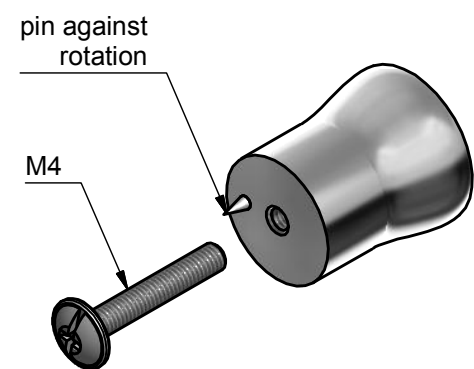

# EV25M

solid cabinet knob  
polished stainless steel

25

19

23

<b>FORMANI</b> <sup>®</sup>		Part number:	
		Description:	
Doc no.:	3104P002IPXX0 EV25M IP V01.dwg	EV25M IP	Format:
Drawn by:	Christian Brimbois		A3
Creation date:	9-3-2015	Formani Holland B.V. · Amerikalaan 55 · 6199 AE Maastricht Airport · tel: +31 (0)43 308 90 00 · www.formani.nl · info@formani.nl	