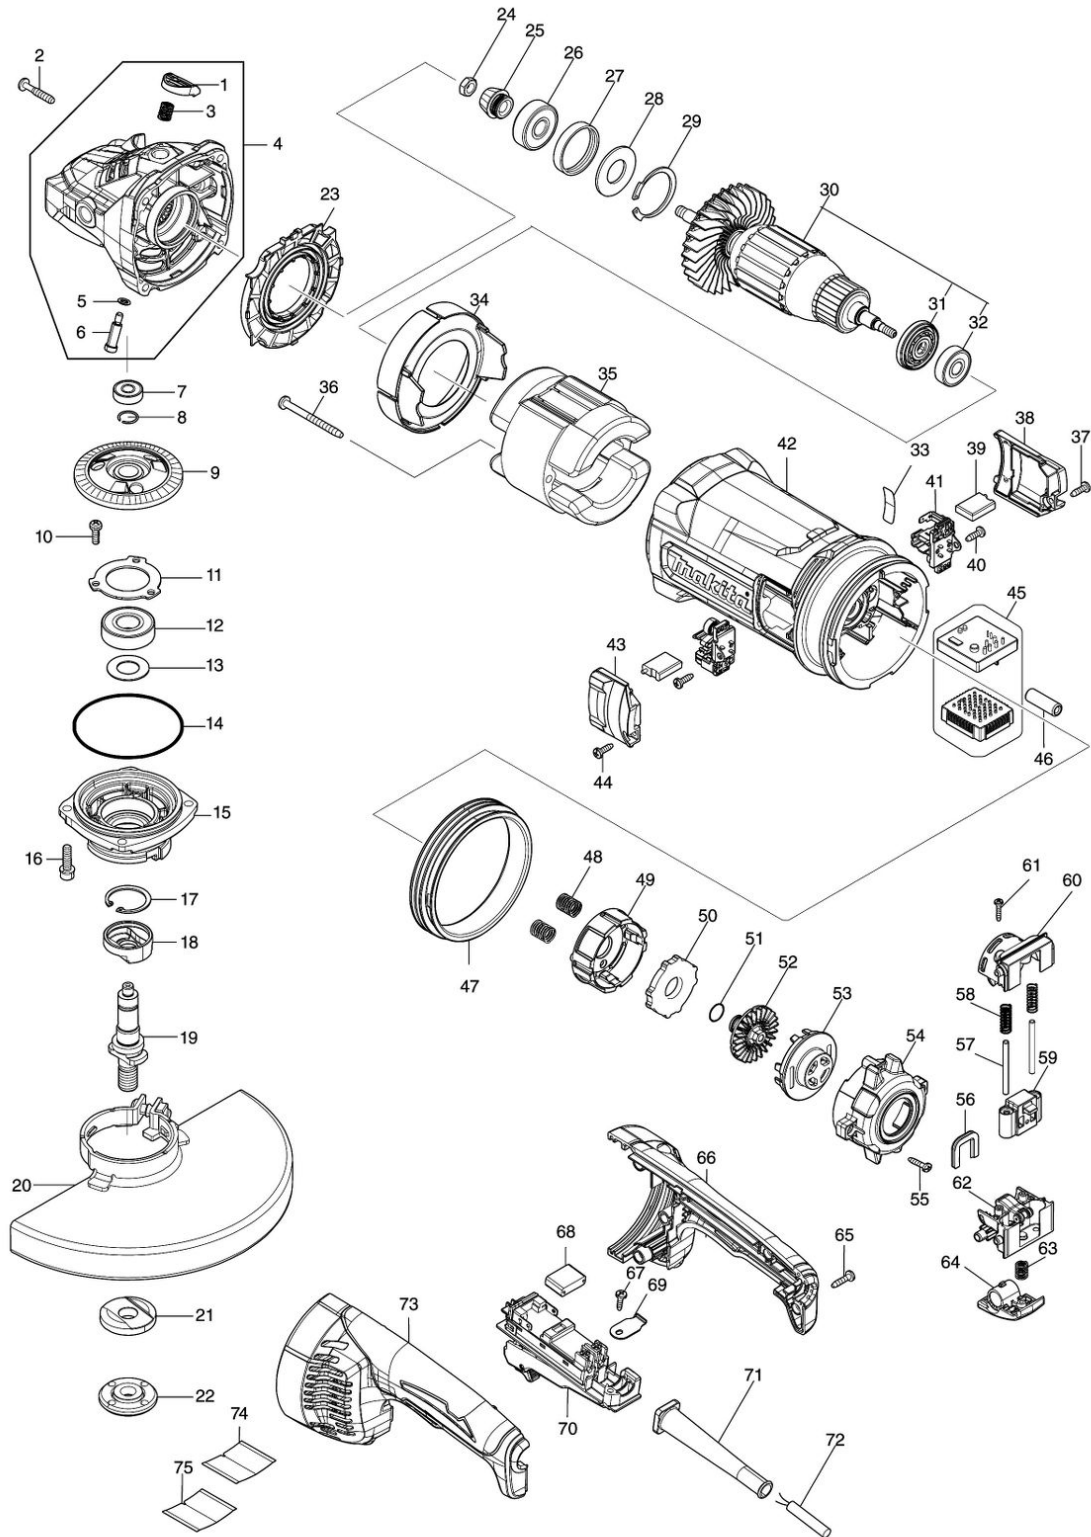

Partdrawing for GA9070X1 - Haakse slijper

Model No.GA9070 230MM ANGLE GRINDER

Nr.	Part nr.	Name
001	456247-8	Pin Kap Ga7061R
002	266553-1	Tapschroef 5X30 Ga9012C
003	234391-9	Drukveer 8 Ga7061R
004	140Y89-7	Tandwielhuis GA70/9070
004C10	263002-9	Rubber Pen 4 6413 A
004C20	262118-7	Viltring 18 Ga7020
005	213026-5	O-Ring 7 4191D
005-1	213A14-8	O-ring 7 GA9080
006	256571-7	Kraagpen 7Mm Ga7061R
007	211032-4	KOGELLAGER 608ZZ P
008	233925-5	Veerring 13 Mt607
009	227653-2	Tandwiel 54 GA9060
010	265120-9	Kruiskopschroef M5X16 Ga7020
011	285741-1	Borgring 50 GA9060
012	211278-2	Kogellager 6203
013	267487-1	Sluitring 17Mm Hm1812
014	213760-7	O-Ring 78 Ga70-9020/40
015	312A97-6	Lagerhuis GA70/9070
016	265541-5	Inbusbout M6 Ga7020
017	962151-6	Borgring R-32 A
018	310800-3	Geleiding Dga900/700
019	327762-8	As GA70/9070
020	122891-0	Beschermkap 230mm afbramen en schuren
020C10	213017-6	O-Ring 6 Ga9030R A
020C20	265198-2	Schroef M8X20Mm Ga9030R P
021	224447-6	Binnenflens 42B Ga5041C
022	224485-8	Sluitmoer 14-45
023	456238-9	Waaierplaat Ga7061R
024	252194-9	Moer M8 Ga7020
025	227652-4	Tandwiel 13 Ga9061R
026	211132-0	Kogellager 6301Lib A
027	262085-6	Rubber Ring 38 9049Sf
028	267299-2	Sluitring 20 Ga7020
029	962211-4	Borgring R-42
030	511A14-5	Anker 220V GA70/9070
030C10	240161-6	Waaier 86Mm Ga7061R
031	681025-9	Isolatie GA7070
032	210267-4	Kogellager 6200DDW GA7070
033	811P30-0	Label sernr GA9070
034	456239-7	Tussenplaat Ga7061R
035	621924-3	Veld GA70/9070
036	266044-2	Tapschroef 5X60 A
037	266385-6	Tapschroef 4X14 Ga7020 A
038	183T24-2	Koolborstelkap GA70/9070
039	191T31-1	Koolborstelset GA70/9070
040	266385-6	Tapschroef 4X14 Ga7020 A