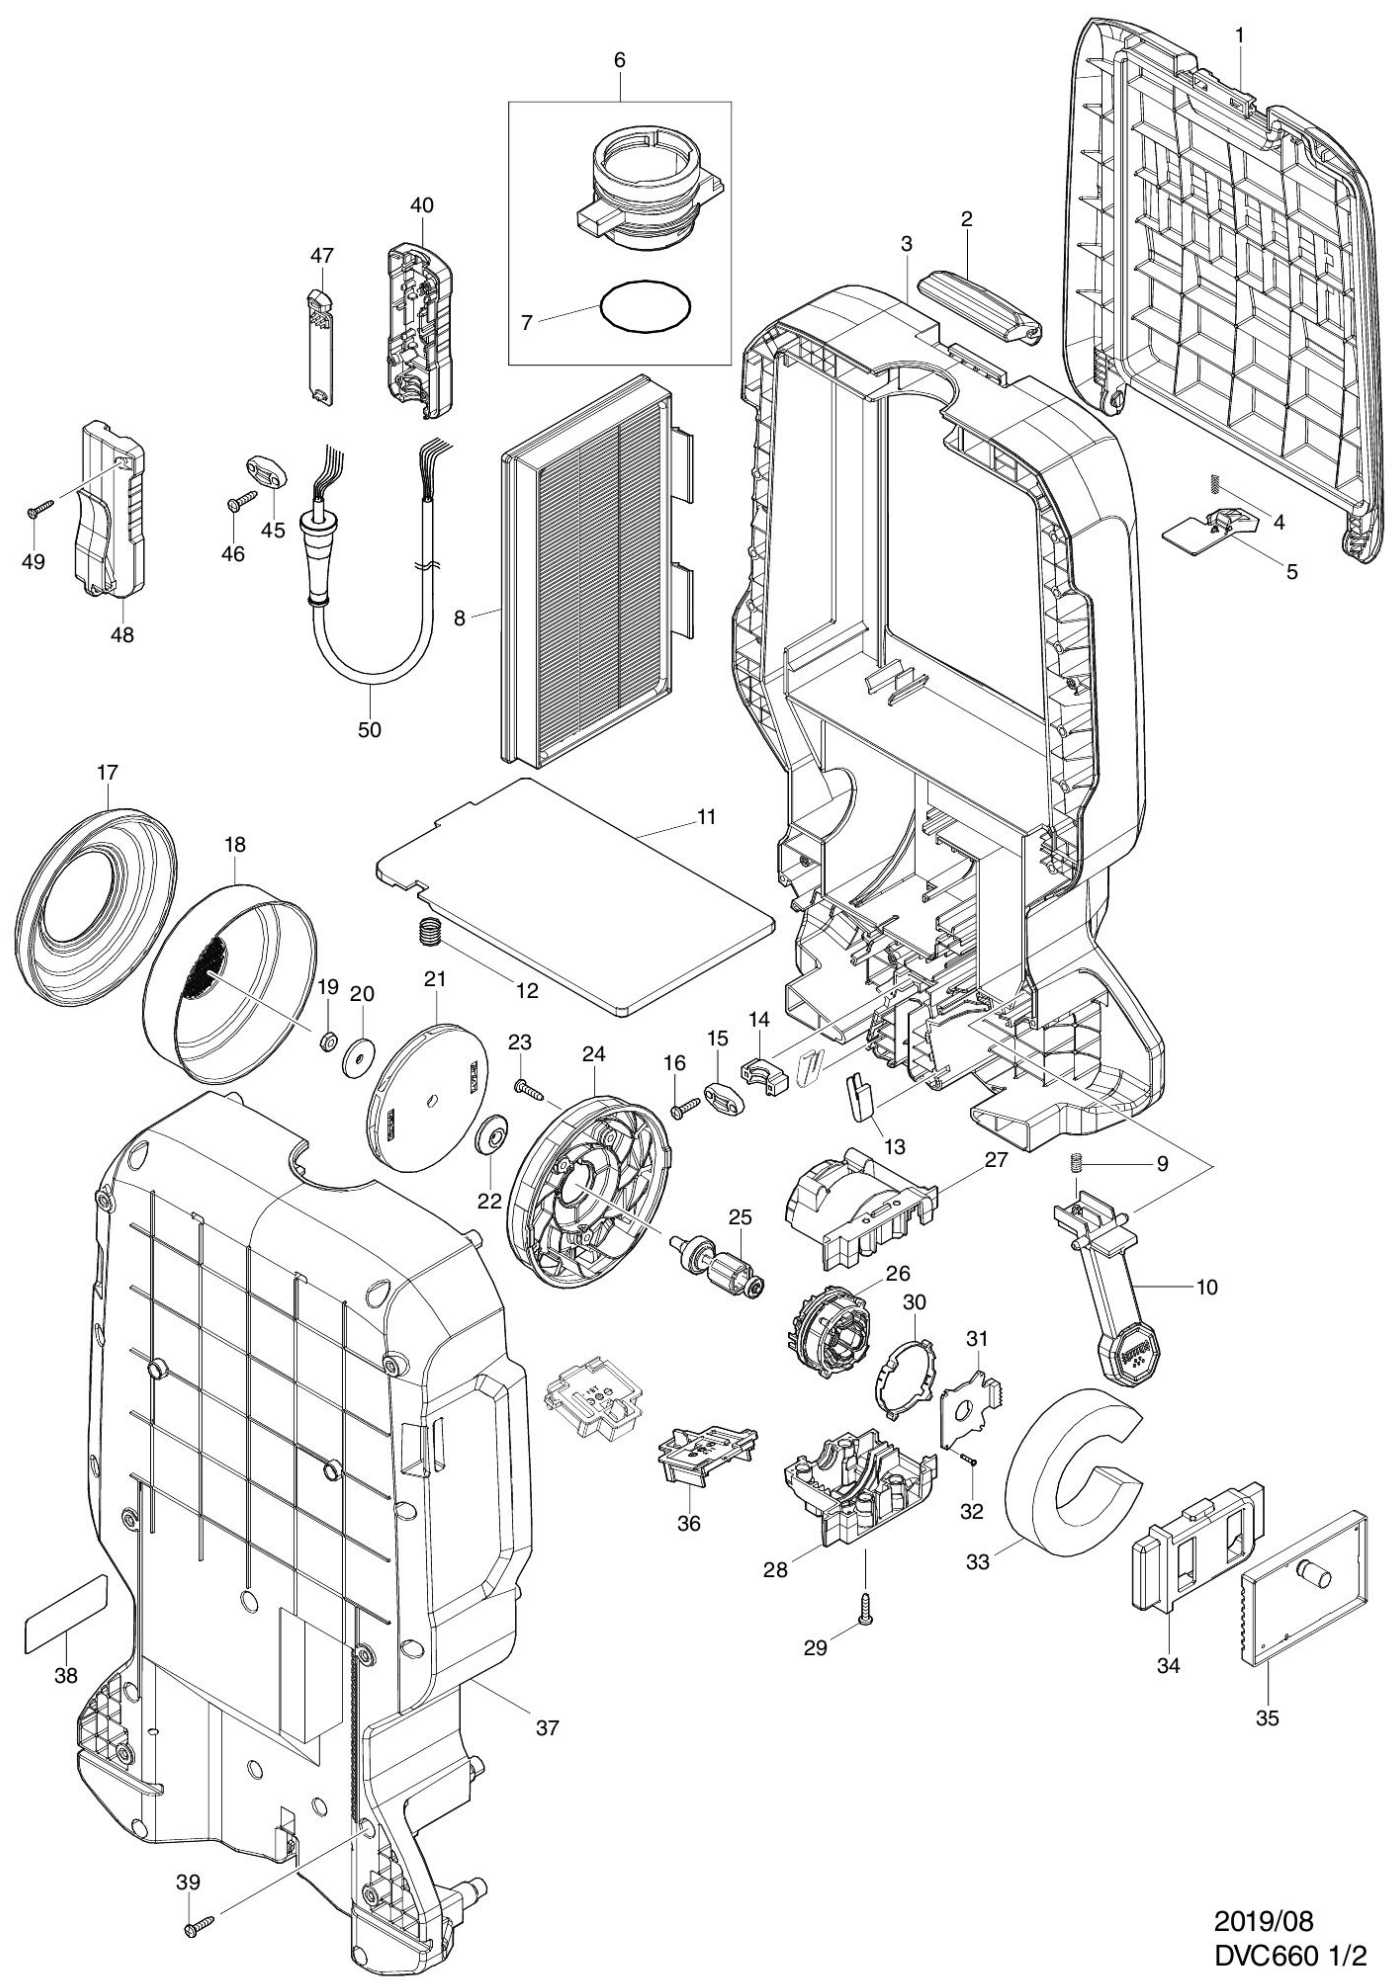

Partdrawing for DVC660PT2 - Machine

2019/08
DVC660 1/2

Nr.	Part nr.	Name
001	140P97-4	Deksel DVC660
001C10	422536-3	Afdekkap DVC660
002	127480-6	Sluiting DVC660
003	140P91-6	Behuizing A DVC660
003C10	422534-7	Demper D DVC660
003C20	422550-9	Demper A DVC660
004	232389-0	Drukveer 5mm DVC660
005	459912-8	Stopplaat DVC660
006	135771-1	Inlaataf Cpl Vc260D
007	213655-4	O-Ring 56
008	191D12-9	HEPA fijnstoffilter ruggedragen stofzuiger
009	232588-4	Drukveer 6mm DVC660
010	140P99-0	Hendel DVC660
011	459913-6	Bodemplaat DVC660
012	234141-2	Drukveer 12mm DVC660
013	232267-4	Bladveer 18V
014	687051-6	Klemstrip *
015	687123-7	Trek Ontlaster Mt812 P
016	266326-2	Tap Schroef 4X18Mm
017	422376-9	Rubberenring DVC261/65
018	161804-6	Waaierhuis Dvc260 A
019	252268-6	Moer M6 DVC660
020	322407-3	Sluitring 6 Dvc260
021	241851-4	Waaier 94 Dvc260
022	313062-2	Tussenflens Dvc260
023	266326-2	Tap Schroef 4X18Mm
024	456736-3	Waaier Voetplaat Dvc260
025	619517-8	Anker DVC260 A
026	629381-9	Anker 2X18V DVC261/65
027	183D13-1	Motor Huis Set Dvc260
028	183D13-1	Motor Huis Set Dvc260
029	266326-2	Tap Schroef 4X18Mm
030	687464-1	Centreerring Ddf470/459
031	620526-2	Controller B Dvc260
032	266786-8	Inbusbout M2X10Mm Bdf459
033	422370-1	Opvulring DVC261/65
034	424837-5	Support A Dvc260
035	620C52-9	Circuit DVC660
036	644809-6	Aansluitunit Djr186
037	140P93-2	Behuizing B DVC660
037C10	422535-5	Demper E DVC660
037C20	422551-7	Demper B DVC660
038	856K43-4	Naamplaat DVC660
039	266326-2	Tap Schroef 4X18Mm
040	183K74-3	Schakelaar Huis DVC261
040C10	818F86-4	Label I/O DVC261
045	687123-7	Trek Ontlaster Mt812 P
046	266326-2	Tap Schroef 4X18Mm
047	620525-4	Toerenregelcircuit Dvc260