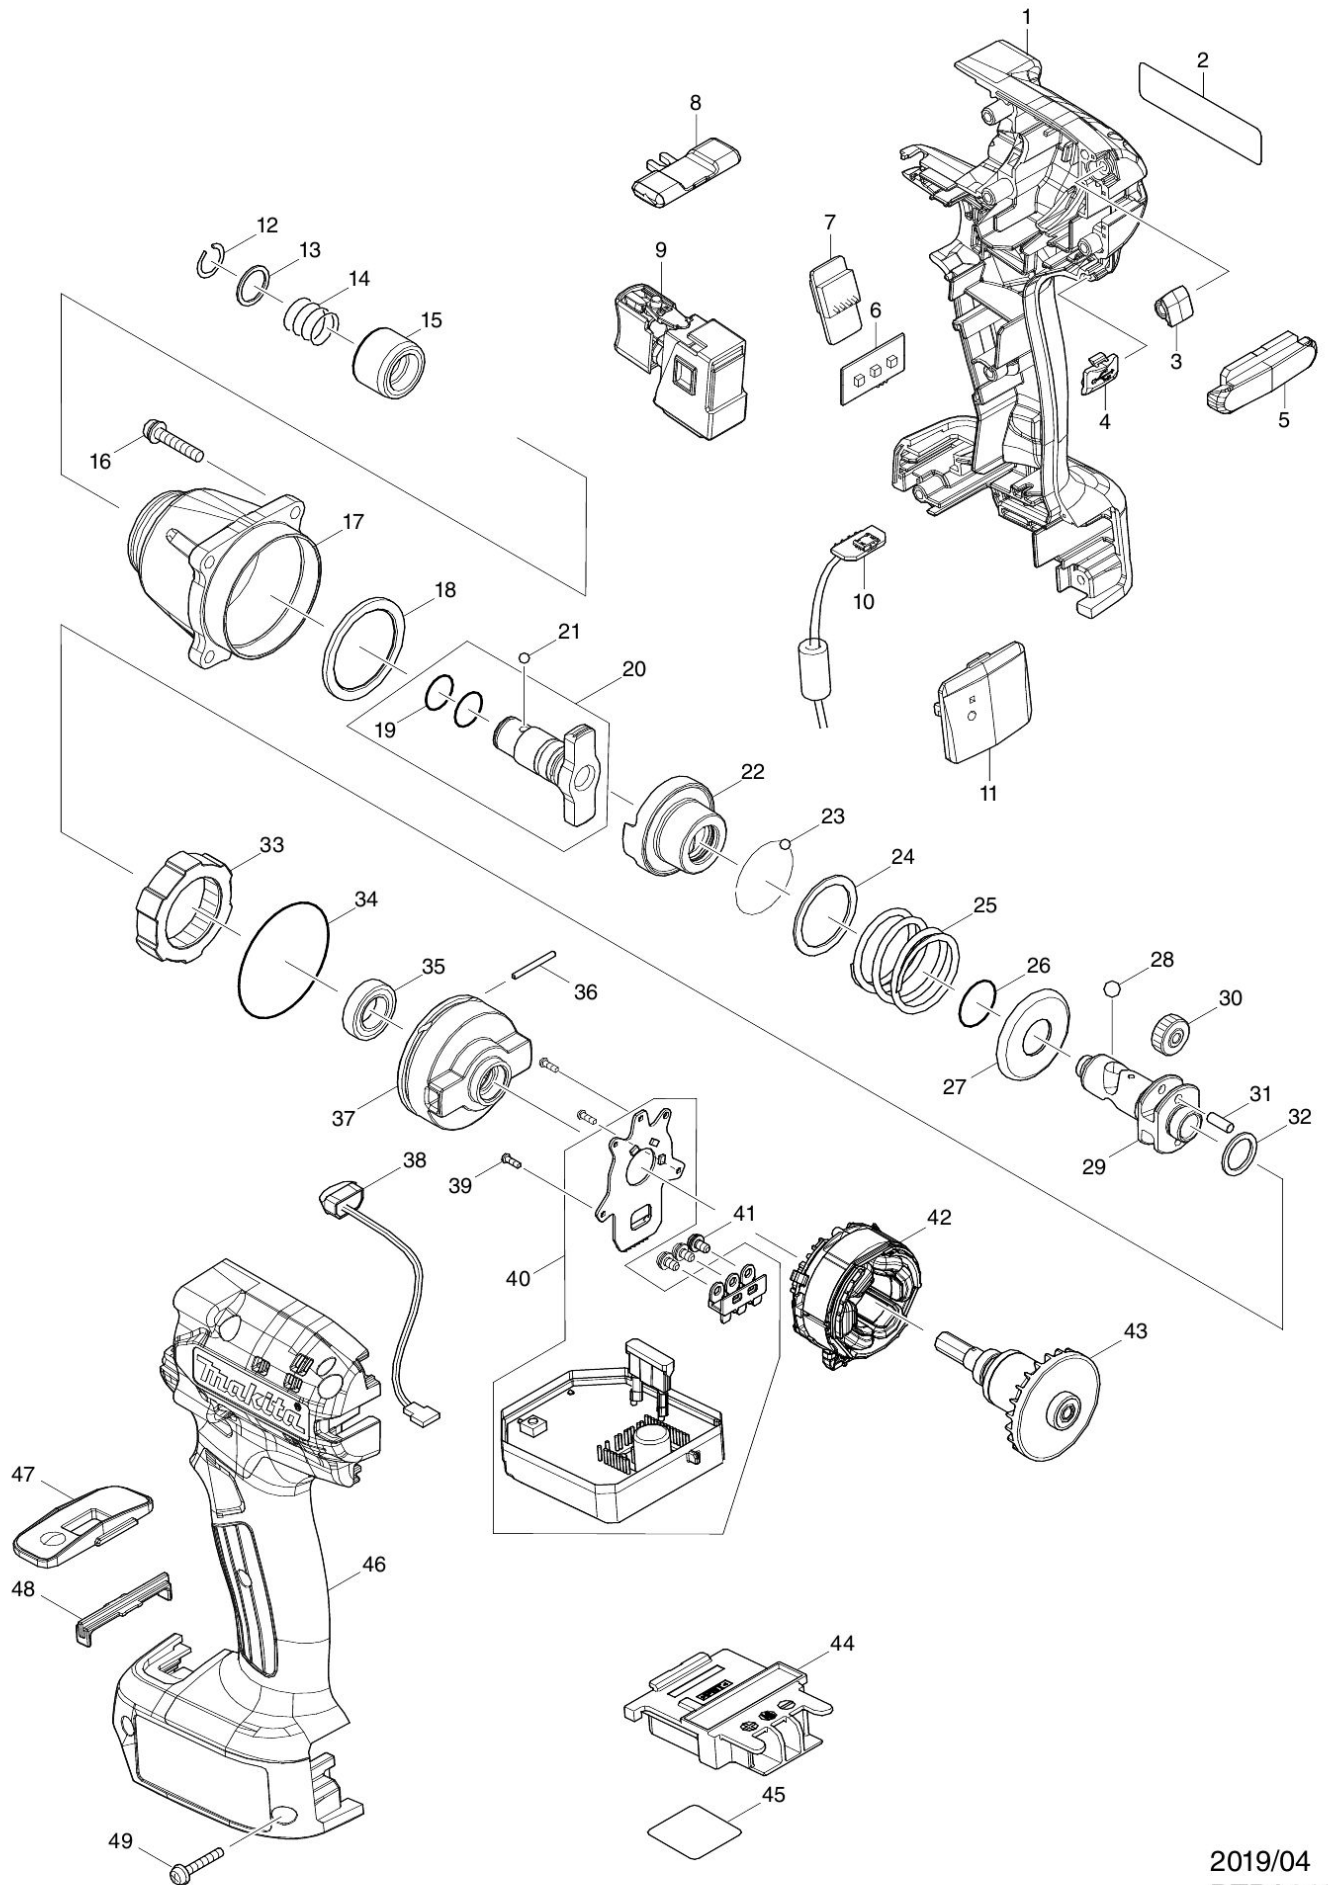

Partdrawing for DTDA040Z - Slagschroevendraaier

2019/04
DTDA040

Nr.	Part nr.	Name
001	183P02-8	Motorhuisset DTDA040 P
001C10	263005-3	Rubber Pen 6 AC320H P
001C20	931002-4	Zeskantmoer M3
002	855U10-6	Naamplaat DTDA040
003	459414-4	Afdekkap blauw
004	144709-5	Afdekkap Usb Dft127F
005	457484-7	Lens Dft085F
006	620A98-3	Licht circuit DTD040
007	620A97-5	Buzzer circuit DTDA-serie
008	455053-8	Schakelknop Re Li Dtd137 148
009	140L08-5	Schakelaar cpl DTDA140
009C10	422465-0	Schakelaarkap DTDA series
010	620A99-1	USB circuit DTDA-series
011	459402-1	Afdekkap
012	231951-8	Borgring 11
013	267085-1	Sluitring 12
014	233005-7	Drukveer 13
015	162257-2	Bus Btd044
016	265145-3	Schroef M4X22
017	140L07-7	Slaghuis C DTWA070
017C10	210177-5	Kogellager 68/14LLU DTDA serie
017C20	213380-7	O-Ring 24 Hr2440/50 A
017C30	267063-1	Sluitring 18mm DTDA series
017C40	962113-4	Seegering R24 Btp140 A
018	261160-5	Sluitring nylon 30mm DTD171
019	213118-0	O-Ring 12 Hr5210C
020	136116-6	Aambeeld M DTDA-serie
021	216040-0	Stalen Kogel 3.5 A
022	327342-0	Slagstuk A DTDA040
023	216040-0	Stalen Kogel 3.5 A
024	267175-0	Platte Ring 24 Btd132
025	232523-2	Drukveer 27 DTDA040
026	213541-9	O-ring 14mm
027	267851-6	Schotelring 14 Btw104Z
028	216041-8	Stalen Kogel 5.6 A
029	327354-3	As A DTWA070
030	226896-3	Tandwiel 16 DTWA/DTDA-series
031	256173-9	Pen 3.5
032	267104-3	Sluitring 12 Bhr240/241
033	226895-5	Tandwiel 39 DTDA-series
034	213561-3	O-Ring 42
035	210112-3	Kogellager 6801Lib TD0100 P
036	256555-5	Pin 2mm DTDA-series
037	459400-5	Tandwielkast DTDA-serie
038	620521-2	Led-Circuit Dtd170
039	266490-9	Parker Ck 2X6Mm DDF483 P