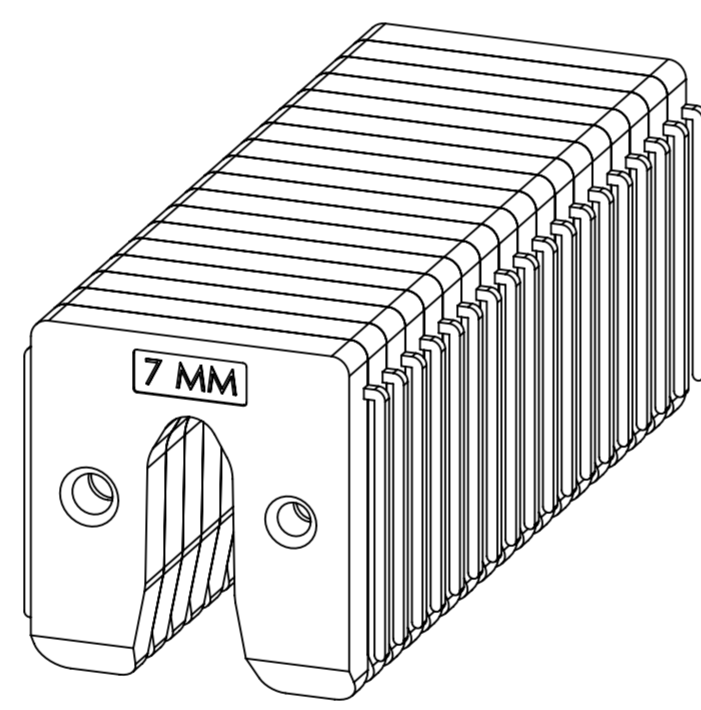

128 x 1MM

64 x 2MM

42 x 3MM

32 x 4MM

26 x 5MM

18 x 7MM

13 x 10MM

<b>PRODUCTIE TEKENING</b>	Opmerking:			
	Art.nr.: 34500.0001			
	Grondstof:			
	Stempel:			
	Accoord:	Get.: RdK	Materiaal: Kunststof	
	Datum:	Datum: 16-11-17	Oppervlakte:	
	Versie:	Eenheid: mm		
	Schaal: 1:1	Aantal:		
	Tek.nr.: 34500	Art.omschrijving: Assortim. SP Uitvulplaatjes		
	Atoomweg 2	tel: 0172 52 01 10	fax: 0172 57 17 53	www.gb.nl