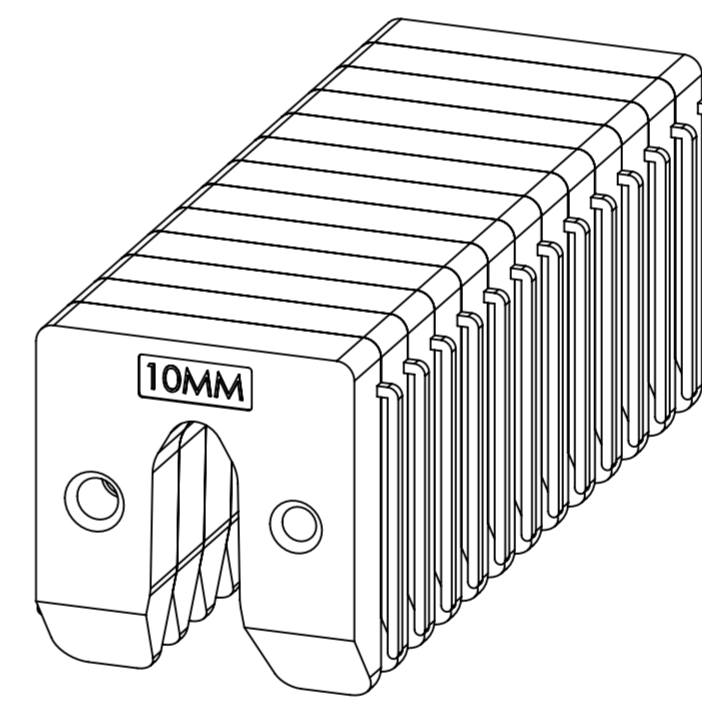

128 x 1MM

64 x 2MM

42 x 3MM

32 x 4MM

26 x 5MM

18 x 7MM

13 x 10MM

<b>PRODUCTIE TEKENING</b>	Opmerking:			
	Art.nr.: 34500.0001			
	Grondstof:			
	Stempel:			
	Accoord:	Get.: RdK	Materiaal: Kunststof	
	Datum:	Datum: 16-11-17	Oppervlakte:	
	Versie:	Eenheid: mm		
	Schaal: 1:1	Aantal:		
	Tek.nr.: 34500	Art.omschrijving: Assortim. SP Uitvulplaatjes		
	Atoomweg 2	tel: 0172 52 01 10	fax: 0172 57 17 53	www.gb.nl