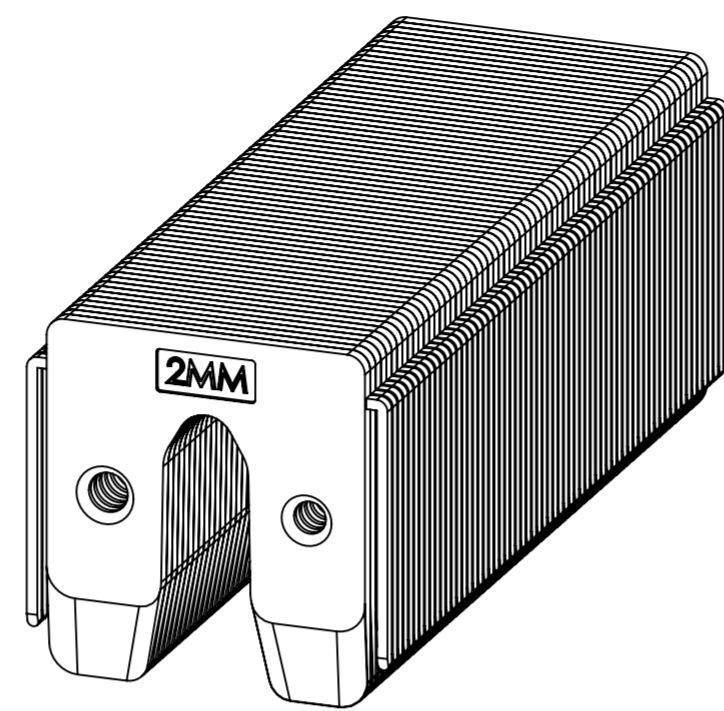

128 x 1MM

64 x 2MM

42 x 3MM

32 x 4MM

26 x 5MM

18 x 7MM

13 x 10MM

<b>PRODUCTIE TEKENING</b>	Opmerking:			
	Art.nr.: 34500.0001			
	Grondstof:			
	Stempel:			
	Accoord:	Get.: RdK	Materiaal: Kunststof	
	Datum:	Datum: 16-11-17	Oppervlakte:	
	Versie:	Eenheid: mm		
	Schaal: 1:1	Aantal:		
	Tek.nr.: 34500	Art.omschrijving: Assortim. SP Uitvulplaatjes		
	Atoomweg 2	tel: 0172 52 01 10	fax: 0172 57 17 53	www.gb.nl