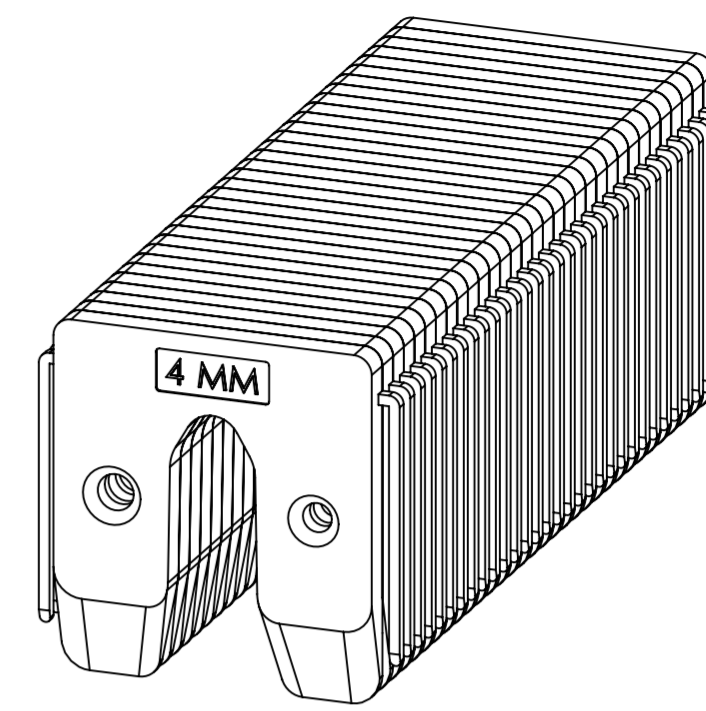

128 x 1MM

64 x 2MM

42 x 3MM

32 x 4MM

26 x 5MM

18 x 7MM

13 x 10MM

<b>PRODUCTIE TEKENING</b>	Opmerking:			
	Art.nr.: 34500.0001			
	Grondstof:			
	Stempel:			
	Accoord:	Get.: RdK	Materiaal: Kunststof	
	Datum:	Datum: 16-11-17	Oppervlakte:	
	Versie:	Eenheid: mm		
	Schaal: 1:1	Aantal:		
	Tek.nr.: 34500	Art.omschrijving: Assortim. SP Uitvulplaatjes		
	Atoomweg 2	tel: 0172 52 01 10	fax: 0172 57 17 53	www.gb.nl