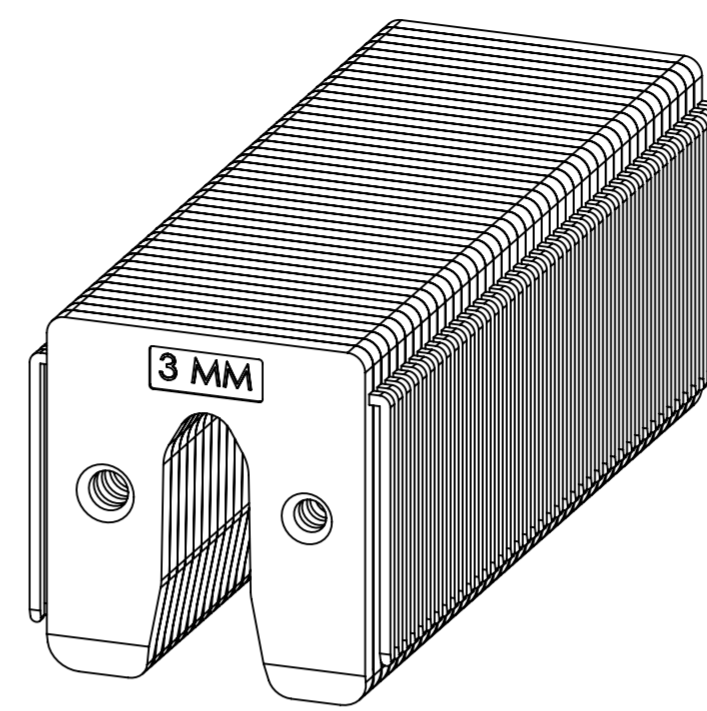

128 x 1MM

64 x 2MM

42 x 3MM

32 x 4MM

26 x 5MM

18 x 7MM

13 x 10MM

<b>PRODUCTIE TEKENING</b>	Opmerking:			
	Art.nr.: 34500.0001			
	Grondstof:			
	Stempel:			
	Accoord:	Get.: RdK	Materiaal: Kunststof	
	Datum:	Datum: 16-11-17	Oppervlakte:	
	Versie:	Eenheid: mm		
	Schaal: 1:1	Aantal:		
	Tek.nr.: 34500	Art.omschrijving: Assortim. SP Uitvulplaatjes		
	Atoomweg 2	tel: 0172 52 01 10	fax: 0172 57 17 53	www.gb.nl