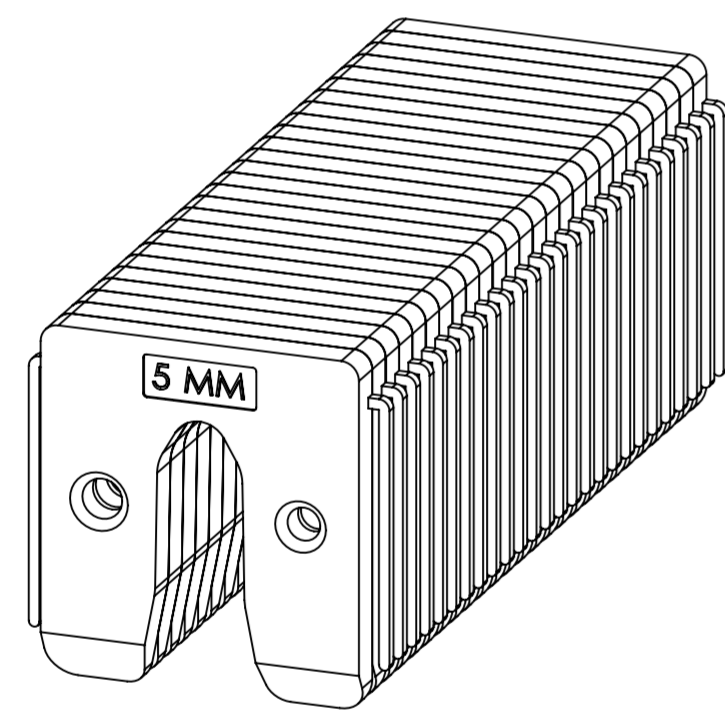

128 x 1MM

64 x 2MM

42 x 3MM

32 x 4MM

26 x 5MM

18 x 7MM

13 x 10MM

<b>PRODUCTIE TEKENING</b>	Opmerking:			
	Art.nr.: 34500.0001			
	Grondstof:			
	Stempel:			
	Accoord:	Get.: RdK	Materiaal: Kunststof	
	Datum:	Datum: 16-11-17	Oppervlakte:	
	Versie:	Eenheid: mm		
	Schaal: 1:1	Aantal:		
	Tek.nr.: 34500	Art.omschrijving: Assortim. SP Uitvulplaatjes		
	Atoomweg 2	tel: 0172 52 01 10	fax: 0172 57 17 53	www.gb.nl