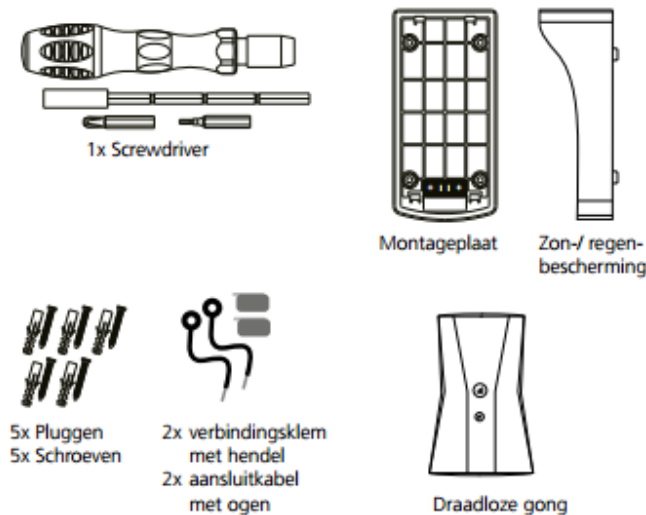

## Opbouw

## Toebehoren

## Systeembeschrijving

Deze Door eGuard Video Bell DG8500 is een op 2.4GHz WIFI gebaseerde videodeurspreekmodule, voor het gebruik en voor het vervangen van bestaande tweedraads belinstallaties met 8-20 Vac wisselvoeding. Bij het indrukken van de beltoets wordt de gong geactiveerd en wordt tegelijk een pushbericht naar uw smartphone gestuurd. U hebt onderweg altijd toegang tot het systeem en kunt dan met de perso(o)n(en) voor de deur spreken. De geïntegreerde accu wordt door de voeding, bij het indrukken van de toets, geladen.