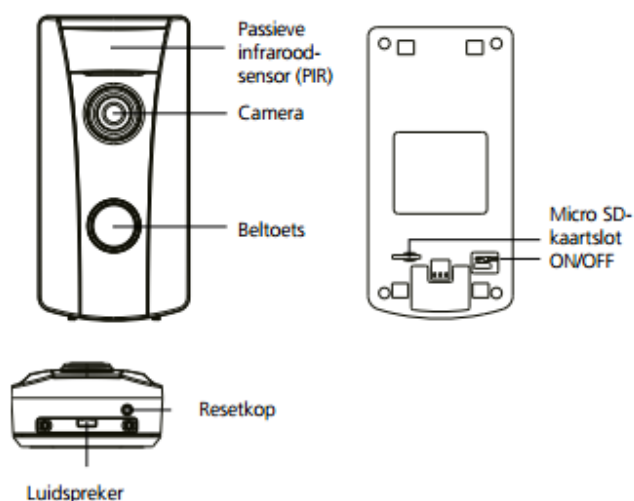

Opbouw

Toebehoren

Systeembeschrijving

Deze Door eGuard Video Bell DG8500 is een op 2.4GHz WIFI gebaseerde videodeurspreekmodule, voor het gebruik en voor het vervangen van bestaande tweedraads belinstallaties met 8-20 Vac wisselvoeding. Bij het indrukken van de beltoets wordt de gong geactiveerd en wordt tegelijk een pushbericht naar uw smartphone gestuurd. U hebt onderweg altijd toegang tot het systeem en kunt dan met de perso(o)n(en) voor de deur spreken. De geïntegreerde accu wordt door de voeding, bij het indrukken van de toets, geladen.

Technische gegevens

Objectief	160° groothoek
Resolutie	1280x720 bij 25 beelden per seconde
Datacompressie	H.264
Nachtzicht	IR LEDs tot 5 m effectieve zichtwijdte*
Bewegingsherkenning	PIR-bewegingsmelder tot 5 m
Geheugen	SD-kaartslot bestemd voor 32 GB Micro SDHC-kaarten
Audio-overdracht	2-weg audio met ruisonderdrukking
Interne batterij	Lithium-ion-accu
Stroomverbruik	< 2.5W
Voedingsspanning	-8 – 20 Vac
Werktemperatuur	-20°C – 60°C
Opslagtemperatuur	-40°C – 70°C
Weersbescherming	IP55 (gemonteerd)

eGuard WIFI

WIFI frequentieband	2.4 Ghz
WIFI protocollen	802.11 b / g / n
WIFI reikwijdte	Max. 60 m open veld*
WIFI max. zendvermogen	<100 mW

eGuard 433Mhz

Draadloze frequentieband	433 Mhz – 434 Mhz
Max. zendvermogen	<10 dBm
Max. bereik	30m

* Het daadwerkelijke bereik past zich aan de omstandigheden ter plaatse aan.