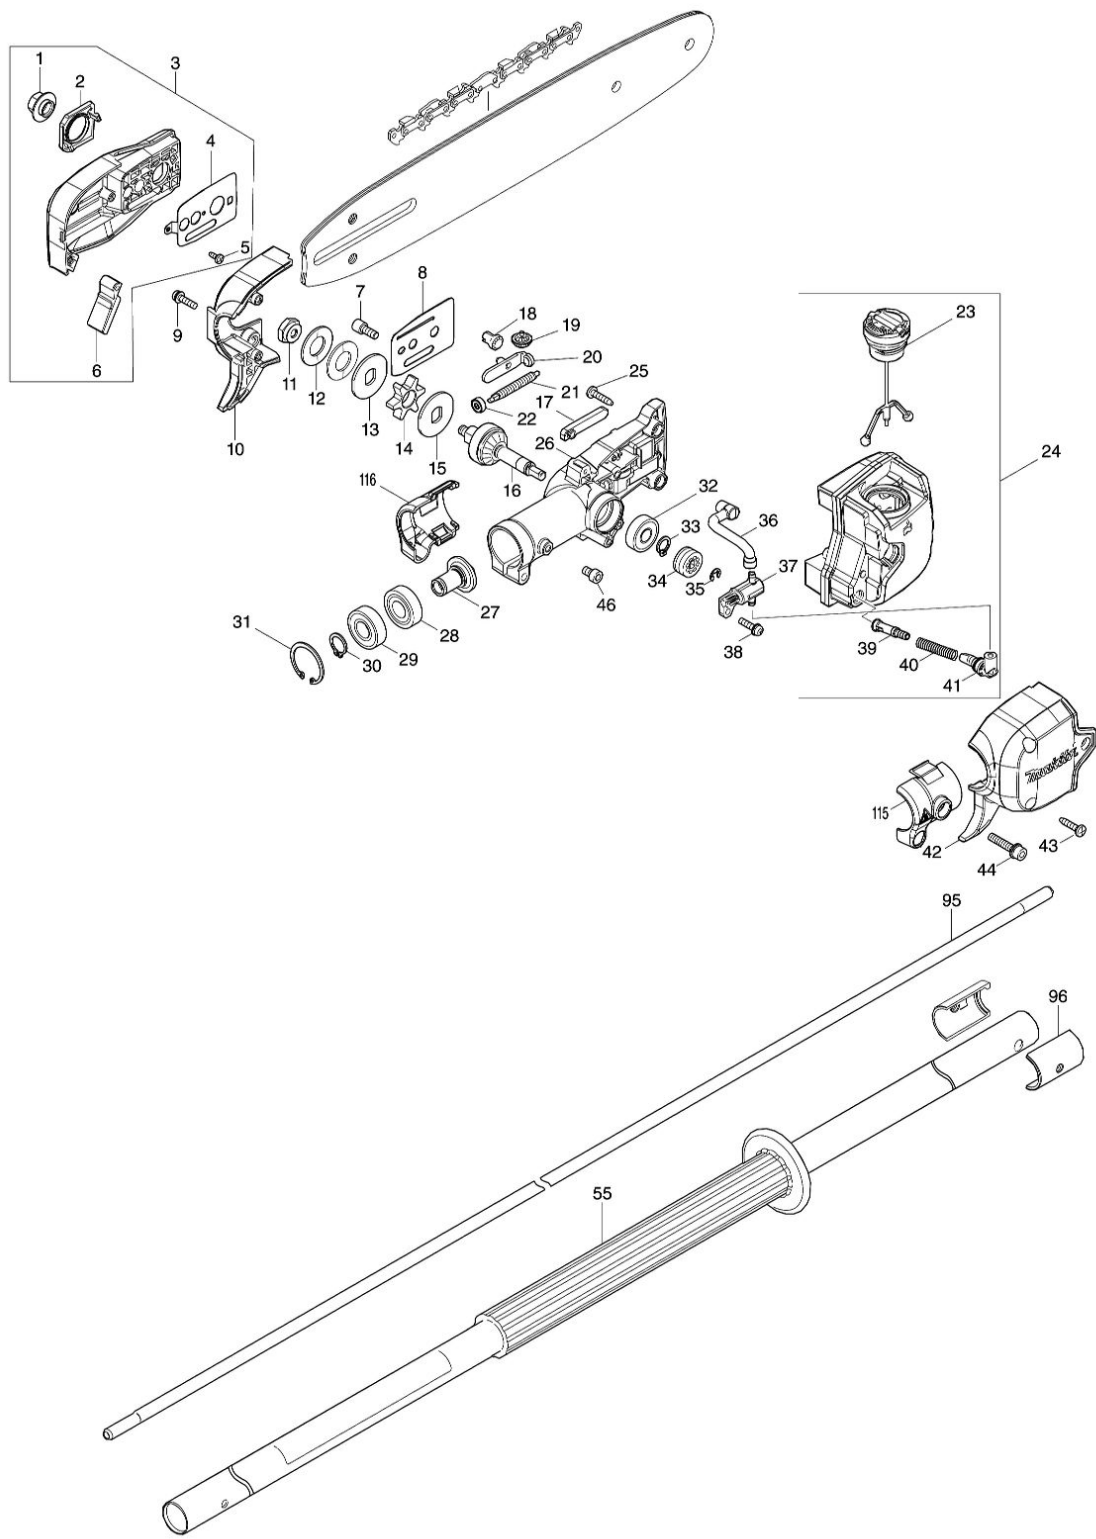

Model No.DUA300 300MM CORDLESS POLE SAW

Nr.	Part nr.	Name
001	162494-8	Moer m/flens DUC306
002	412638-3	Moerkap DUA300
003	136373-6	Afdekkap tbv zwaard DUA300/301
004	347707-0	Geleideplt L DUA300
005	265954-0	Tapschroef Pt3X8
006	422599-9	Bladgeleider
007	266905-6	Inbusbout M5X12mm DUC254C
008	347708-8	Geleideplaat DUA300
009	911526-6	Schroef 4X16 A
010	183P83-2	Tandwielhuis DUA300
011	252291-1	Moer M6 DUA300
012	232626-2	Veerring 14 DUA300
013	347705-4	Borgring DUA300
014	226992-7	Kettingwiel 6 DUA300
015	347705-4	Borgring DUA300
016	141D34-9	As A DUA300
017	422602-6	Doorvoer DUA300
018	227620-7	Aandrijftandwiel AS1925
019	227634-6	Tandwiel 14 PS254C
020	347706-2	Spanplaat DUA300
021	327606-2	Stelschroef DUA300
022	227496-2	Tandwiel 14 Uc30/35/4020A
023	126832-8	Oliedop DUC353Z
023C10	213894-6	O-ring 25 DUA300
024	136372-8	Olietank DUA300
025	266326-2	Tap Schroef 4X18Mm
026	136301-1	Tandwielhuis DUA300
026C10	213437-4	O-Ring 28
027	141D35-7	Tandwielset DUA300
028	211131-2	Kogellager 6001Dw
029	211148-5	Kogellager 6001Zz Gd0800C A
030	961052-5	Borgring S-12
031	962106-1	Borgring R-28 A
032	210060-6	Kogellager 609Llu
033	961005-4	Borgring S-9
034	226884-0	Wormtandwiel DUC353Z
035	961011-9	Stopring E-4
036	422600-0	Olieleiding DUA300
037	140U04-7	Oliepomp DUA300
038	911526-6	Schroef 4X16 A
039	452666-6	Zuigkop DUC355/EA3201S A
040	231975-4	Drukveer Dcs230T
041	422601-8	Olieleiding 3x14 DUA300
042	183P83-2	Tandwielhuis DUA300
043	266326-2	Tap Schroef 4X18Mm
044	922243-3	Inbusbout M5X25mm

Nr.	Part nr.	Name
087	620C83-8	Controller DUA300
088	644809-6	Aansluitunit Djr186
089	857J52-0	Label ser.nr. DUA300
090	183P84-0	Motorhuisset DUA300
090C10	263005-3	Rubber Pen 6
091	266326-2	Tap Schroef 4X18Mm
092	857J50-4	Naamplaat DUA300
093	412645-6	Bescherming DUA300
094	266326-2	Tap Schroef 4X18Mm
095	327608-8	As DUA300
096	312A03-1	Bus 28 DUA300
115	183R91-5	Tandwielhuisdeksel DUA300
116	183R91-5	Tandwielhuisdeksel DUA300