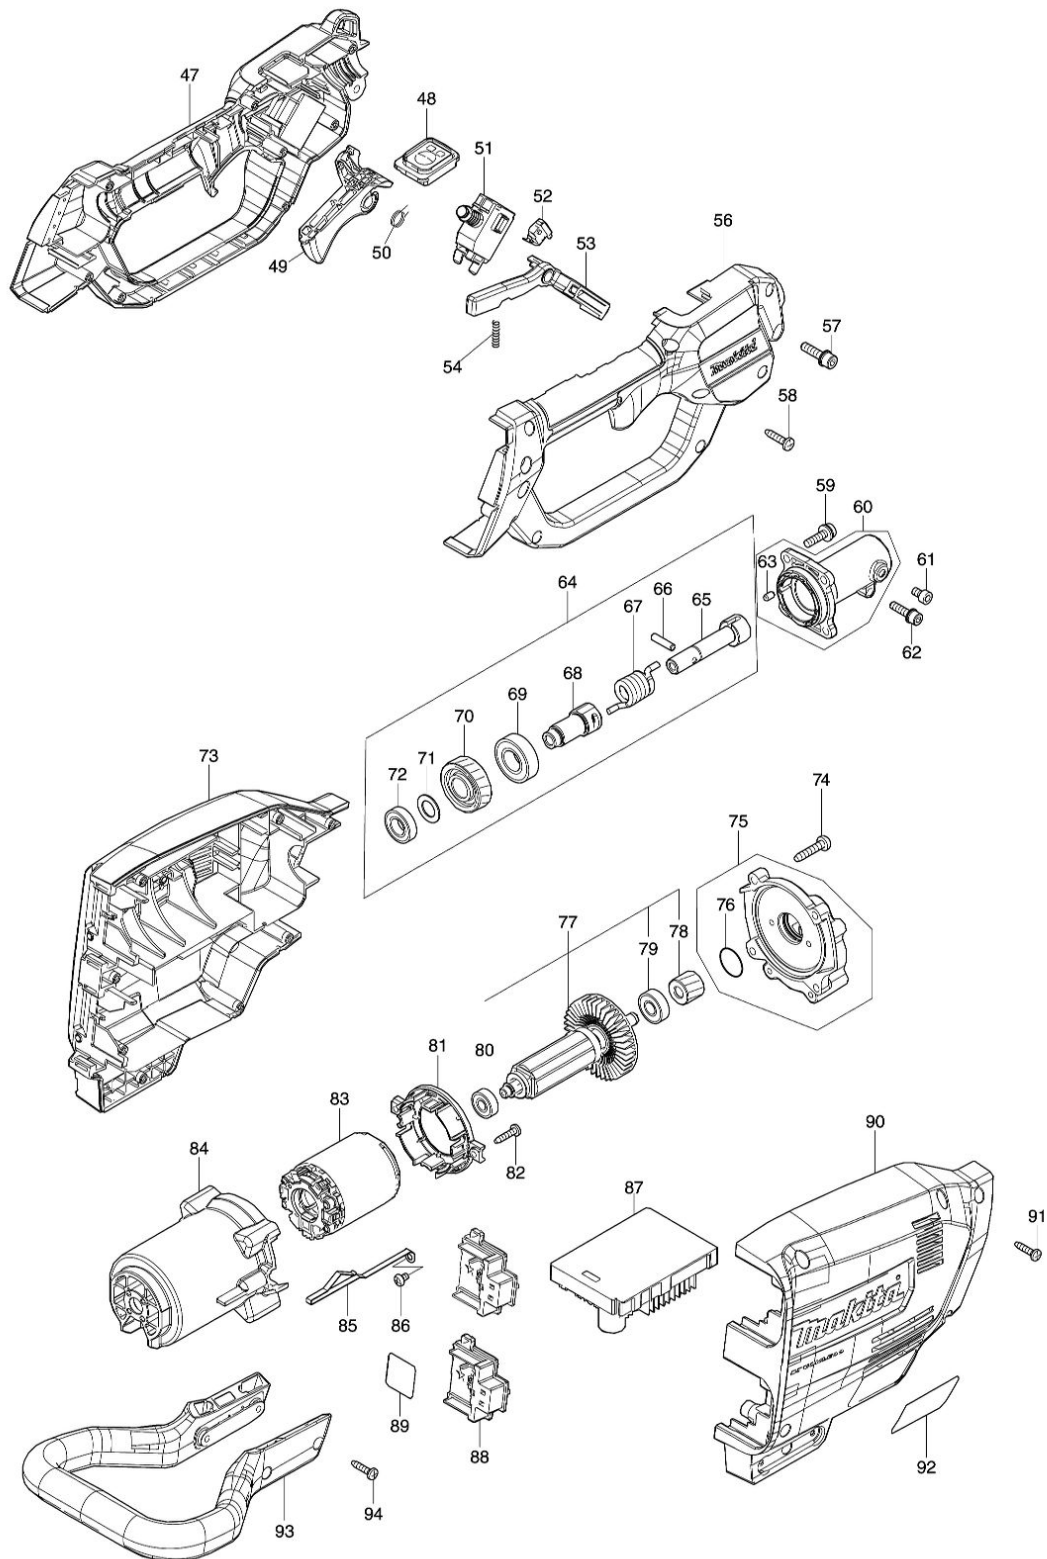

Model No.DUA300 300MM CORDLESS POLE SAW

Nr.	Part nr.	Name
001	162494-8	Moer m/flens DUC306
002	412638-3	Moerkap DUA300
003	136373-6	Afdekkap tbv zwaard DUA300/301
004	347707-0	Geleideplt L DUA300
005	265954-0	Tapschroef Pt3X8
006	422599-9	Bladgeleider
007	266905-6	Inbusbout M5X12mm DUC254C
008	347708-8	Geleideplaat DUA300
009	911526-6	Schroef 4X16 A
010	183P83-2	Tandwielhuis DUA300
011	252291-1	Moer M6 DUA300
012	232626-2	Veerring 14 DUA300
013	347705-4	Borgring DUA300
014	226992-7	Kettingwiel 6 DUA300
015	347705-4	Borgring DUA300
016	141D34-9	As A DUA300
017	422602-6	Doorvoer DUA300
018	227620-7	Aandrijftandwiel AS1925
019	227634-6	Tandwiel 14 PS254C
020	347706-2	Spanplaat DUA300
021	327606-2	Stelschroef DUA300
022	227496-2	Tandwiel 14 Uc30/35/4020A
023	126832-8	Oliedop DUC353Z
023C10	213894-6	O-ring 25 DUA300
024	136372-8	Olietank DUA300
025	266326-2	Tap Schroef 4X18Mm
026	136301-1	Tandwielhuis DUA300
026C10	213437-4	O-Ring 28
027	141D35-7	Tandwielset DUA300
028	211131-2	Kogellager 6001Dw
029	211148-5	Kogellager 6001Zz Gd0800C A
030	961052-5	Borgring S-12
031	962106-1	Borgring R-28 A
032	210060-6	Kogellager 609Llu
033	961005-4	Borgring S-9
034	226884-0	Wormtandwiel DUC353Z
035	961011-9	Stopring E-4
036	422600-0	Olieleiding DUA300
037	140U04-7	Oliepomp DUA300
038	911526-6	Schroef 4X16 A
039	452666-6	Zuigkop DUC355/EA3201S A
040	231975-4	Drukveer Dcs230T
041	422601-8	Olieleiding 3x14 DUA300
042	183P83-2	Tandwielhuis DUA300
043	266326-2	Tap Schroef 4X18Mm
044	922243-3	Inbusbout M5X25mm