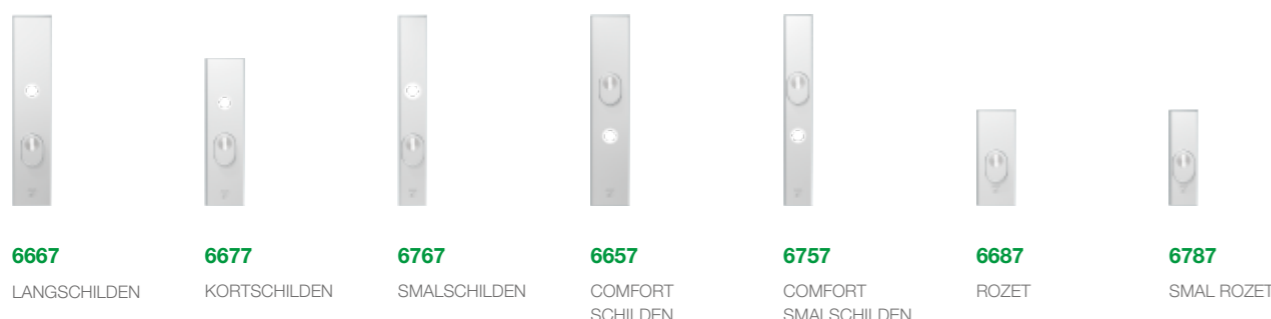

AXA Plus Comfort Veiligheidsbeslag is te bestellen in zowel de Oval, Curve als Edge uitvoering. En tevens in smalschild verkrijgbaar.

“Cilinder is makkelijk te bedienen”

Plus assortiment

Curve Plus serie

Edge Plus serie

Oval Plus serie

Krukken/knoppen Plus serie

Totaalassortiment AXA veiligheidsbeslag

ALLES IN HUIS VOOR JOUW PROJECT

Keuze en kwaliteit staan voorop bij al het AXA Veiligheidsbeslag. Naast de Plus serie, biedt AXA de Basis serie en de Premium serie. In onderstaand overzicht vind je de eigenschappen per serie.

Product	Basis serie	Plus serie	Edge	Curve	Premium serie
Vorm schild	Curve	Oval	Edge	Curve	Curve
Langschild (mm)	242 x 52	252 x 52	252 x 52	242 x 52	242 x 52
Kortschild (mm)	189 x 52	194 x 52	194 x 52	189 x 52	
Smalschild buiten (mm)		252 x 38	252 x 38	242 x 38	242 x 38
Smalschild binnen (mm)		252 x 32	252 x 32	242 x 32	242 x 32
Gepatenteerde zelfstellende kerntrekbeveiliging		•	•	•	•
Gepatenteerde neopreen seal tocht- en vochtwerend		•	•	•	•
Veer ondersteunde kruk					•
Boorbelemmering kwetsbare slotdelen					•
Boorbelemmering in schroefbussen					•
Verlengde schroefbussen					•
Keurmerk en normeringen	SKG*** PKW	SKG*** PKW	SKG*** PKW	SKG*** PKW	SKG*** PKW