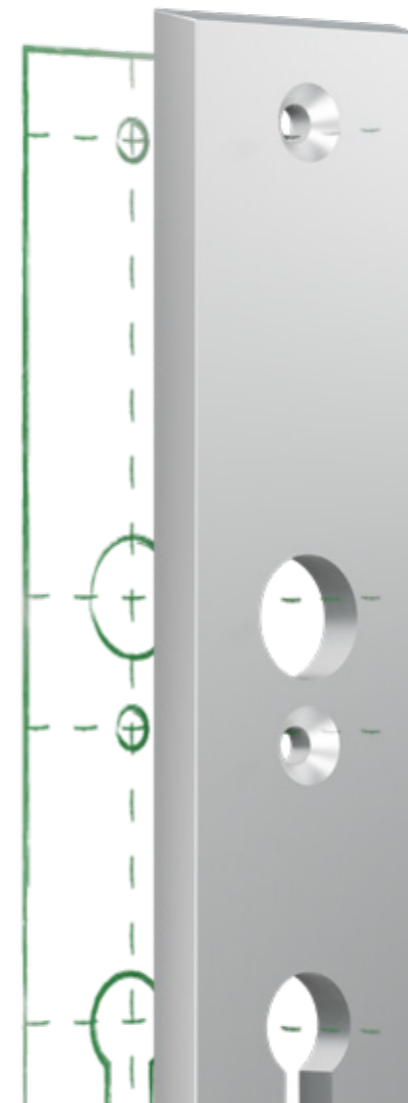

DE PLUS VAN

Meervoudige bescherming

In AXA Plus Veiligheidsbeslag ontmoeten techniek en design elkaar: fraai vormgegeven, maar onder het oppervlak vol beschermende en praktische innovaties.

TECHNIEK

Dat begint al met ons beproefde kerntrekbeveiligingssysteem, met gepatenteerd zelfstellend veersysteem en een sterke stalen constructie, die voorkomt dat de cilinder van je deur geforceerd of zelfs in zijn geheel uit de deur getrokken wordt. Zo houd je inbrekers op veilige afstand.

Ook water en tocht maken geen kans bij AXA Plus, want alle veiligheidsbeslagen en schilden leveren we met een door ons gepatenteerde seal: een slimme beschermende neopreen laag. Die voorkomt niet alleen (houtrot-)schade door weersinvloeden, ook kun je je beslag later veilig demonteren zonder dat de verflaag meteen meekomt.

Bestaand beslag vervangen?

DOE HET SLIM MET AXA PLUS

Schilden en rozetten van AXA Plus Veiligheidsbeslag zijn er in verschillende lengte- en breedtematen. Zo zijn de net wat langere schilden handig, wanneer je bijvoorbeeld de afdrukken van je oude beslag wilt bedekken: iets opnieuw plamuren en overschilderen is niet nodig. Net als het vervangen van de profielcilinder, trouwens: die kun je in de meeste gevallen gewoon laten zitten.

MAKKELIJK MONTEREN

Het inventieve gepatenteerde veersysteem van AXA Plus stelt zich namelijk automatisch in op de al aanwezige cilinder. Ook, als deze iets meer of juist minder uitsteekt. Nog zo'n verborgen staaltje hoogstaande techniek: dat scheelt een hoop extra montagewerk.

*instelbereik schilden 9-15 mm/ronde rozetten 12-18 mm

“Opnieuw plamuren en overschilderen is niet meer nodig”