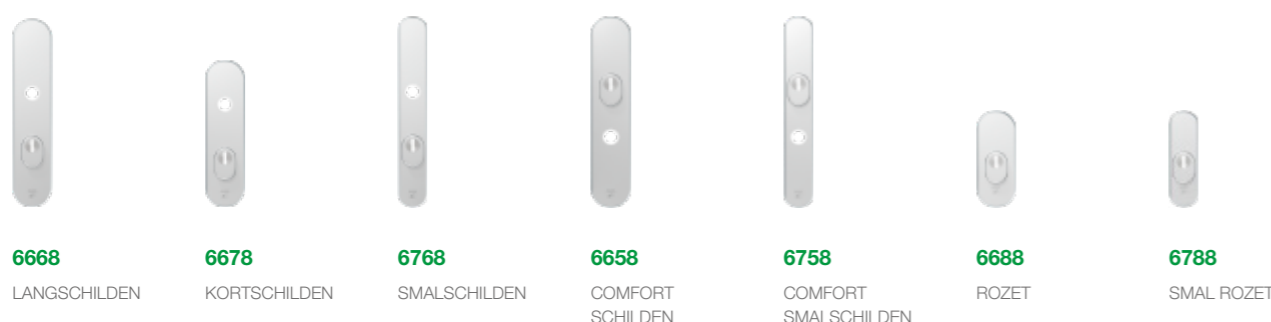

AXA Plus Comfort Veiligheidsbeslag is te bestellen in zowel de Oval, Curve als Edge uitvoering. En tevens in smalschild verkrijgbaar.

“Cilinder is makkelijk te bedienen”

Plus assortiment

Curve Plus serie

Edge Plus serie

Oval Plus serie

Krukken/knoppen Plus serie

Totaalassortiment AXA veiligheidsbeslag

ALLES IN HUIS VOOR JOUW PROJECT

Keuze en kwaliteit staan voorop bij al het AXA Veiligheidsbeslag. Naast de Plus serie, biedt AXA de Basis serie en de Premium serie. In onderstaand overzicht vind je de eigenschappen per serie.