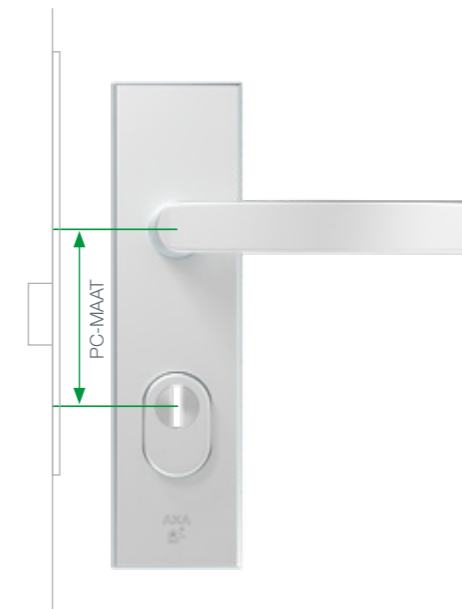

PC MAAT

Welk deurbeslag heb je nodig? Voor het goed kunnen monteren van deurbeslag is in de eerste plaats van belang dat de PC maat klopt. Dit is de afstand tussen het hart van het kruk gat en het hart van de profielcilinder. Meet deze dus altijd van tevoren op.