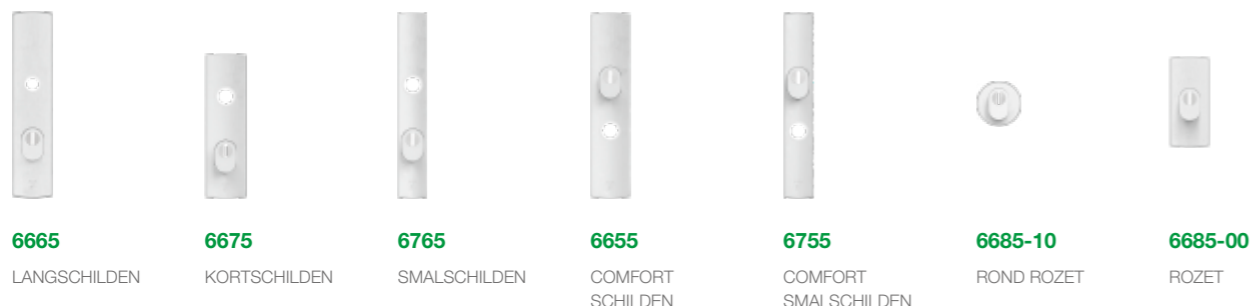

TIP:

Let bij het kiezen van passend beslag erop dat de cilinder niet meer dan 15 mm uitsteekt.

AXA Plus Comfort

Wanneer bij deurbeslag een cilindergat niet onder, maar bóven de kruk gepositioneerd is, wordt de bediening ervan direct een stuk eenvoudiger.

Dit gebruiksgemak vind je terug in de AXA Plus Comfort uitvoering van ons veiligheidsbeslag (ook wel seniorenbeslag genoemd): een goed zichtbaar en vrij hanteerbaar slot maken van ver- en ontgrendeling voortaan een fluitje van een cent. Daarbij zal een ingestoken sleutel minder snel vergeten worden, omdat de deurkruk deze niet langer afschermt. Een geruststellend idee, toch?

AXA Plus Comfort Veiligheidsbeslag is te bestellen in zowel de Oval, Curve als Edge uitvoering. En tevens in smalschild verkrijgbaar.

“Cilinder is makkelijk te bedienen”

Plus assortiment

Curve Plus serie