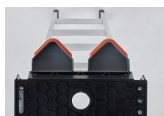

## King Kombo trap

✓ **Professioneel gebruik**

- Grote treden van 8 centimeter
- Te plaatsen tegen muren, in een hoek of om een paal
- Multifunctioneel door drie verschillende standen

### King Kombo. De trap die je óók als ladder kunt gebruiken.

De King Kombo is de meest multifunctionele trap in zijn soort. Met deze enkel oplopbare trap is flexibiliteit een zekerheid en plaats je de trap met één handbeweging in wel drie verschillende standen. In A-stand gebruik je deze krachtpatser op traditionele wijze, maar het is ook mogelijk om de trap tegen een oppervlak aan te laten leunen. Op deze manier kun je nóg dichterbij jouw werkzaamheden komen. Door de achterste trapstijl om te klappen gebruik je jouw trap ook als ladder. Wel zo gemakkelijk als jij tot hogere hoogtes moet reiken.

De King Kombo trap is verkrijgbaar in 5 (+3), 6 (+3) en 8 (+5) treden. In dit geval staat het plussymbool voor het aantal treden waarmee de trap wordt verlengd, indien deze in ladderstand wordt geplaatst. De trap is uitgevoerd met een geïntegreerde steun met antislipmateriaal, zodat je de trap tegen zowel een muur, in een buitenhoek als ook tegen een ronde, vierkante of rechthoekige paal kunt plaatsen. Met een tredediepte van 8 centimeter sta je door het grote contactoppervlak altijd stevig en stabiel.

#### Met geïntegreerde steun voor eenvoudige plaatsing

Plaats jouw trap gemakkelijk tegen ieder gewenst oppervlak met de geïntegreerde steun. Doordat de steun is voorzien van antislipmateriaal kun je jouw trap veilig en zonder zorgen tegen muren, hoeken of tegen een paal plaatsen.