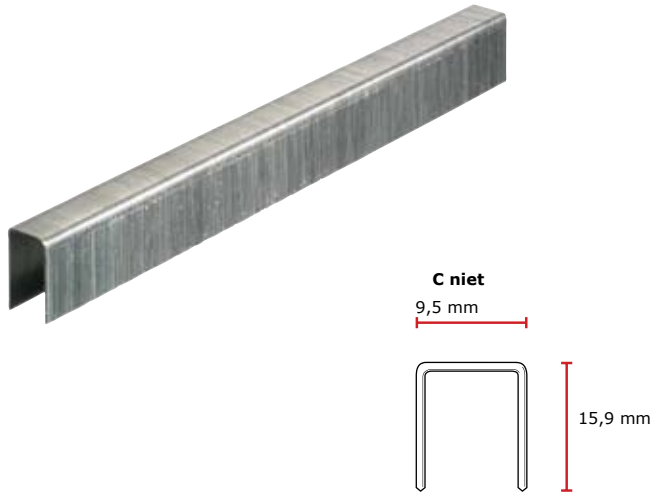

## C niet gegalvaniseerd, grootverpakking

### Technische specificaties

Niet-poot lengte nominaal	15,9 mm
Niet-poot lengte min max	15,7 - 16,05 mm
Niet-poot lengte verschil	0,25 mm
Niet-kroon breedte nominaal	9,5 mm
Niet-breedte	0,75 mm
Niet-binnen breedte	7,7 mm
Niet-draad afmeting	0,675 mm
Niet-dikte	0,54 mm
Niet-cross walk tol.	0,33 mm
Punthoek (nominaal)	90°
Punt type	Beitel
Max. striplengte	137,38 mm
Rol type 1	Lijm gebonden
Rolhoek	0°
Draaddikte	22 ga.
Draad materiaal	Standaard gegalvaniseerd standaard breuksterkte
Afwerking	standaard

### Toepassingen

Meubelstoffering, doek, isolatie, kistjes, folie en schoenen

**C niet gegalvaniseerd, grootverpakking****Logistieke specificaties****Primaire verpakking / Produktverpakking**

Primaire verpakking	Doos
Aantal in primaire verpakking	27000
GTIN (basis eenheid)	8715274003009
Bruto gewicht	2,889 kg