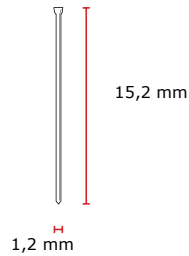

**1,2mm brad, gegalvaniseerd****Technische specificaties**

Lengte	15,2 mm
Bevestiging kop type 1	Medium kop
Punthoek (nominaal)	70°
Punt type	Scherpe beitel
Max. striplengte	127 mm
Aantal bevestigingsmiddelen per strip/rol	100-100 Stuks
Rol type 1	Lijm gebonden
Rolhoek	0°
Draaddikte	18 ga.
Draad materiaal	Standaard gegalvaniseerd standaard breuksterkte
Afwerking	standaard