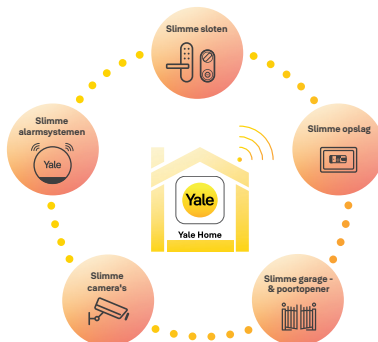

Samen slim

Werk samen met toonaangevende smart home partners en spraakassistenten.

PHILIPS

hue personal wireless lighting

Verbinden met

Maak verbinding met andere producten uit ons het slimme beveiligingsecosysteem van Yale voor nog meer mogelijkheden. Kijk voor meer informatie op onze website.

Hoe werkt het

Download onze gratis Yale Home app voor iOS en Android.

Yale Home

Apple, het Apple logo en iPhone zijn handelsmerken van Apple Inc., geregistreerd in de Verenigde Staten en andere landen en regio's. App Store is een handelsmerk van Apple Inc. Google, Android en Google Play zijn handelsmerken van Google LLC. Google Assistant is niet beschikbaar in bepaalde talen en landen. Amazon, Alexa en alle gerelateerde logo's zijn handelsmerken van Amazon.com, Inc. of haar dochterondernemingen. Raadpleeg de website van Amazon voor informatie over Amazon Alexa-vaardigheden en compatibiliteit met andere landen.