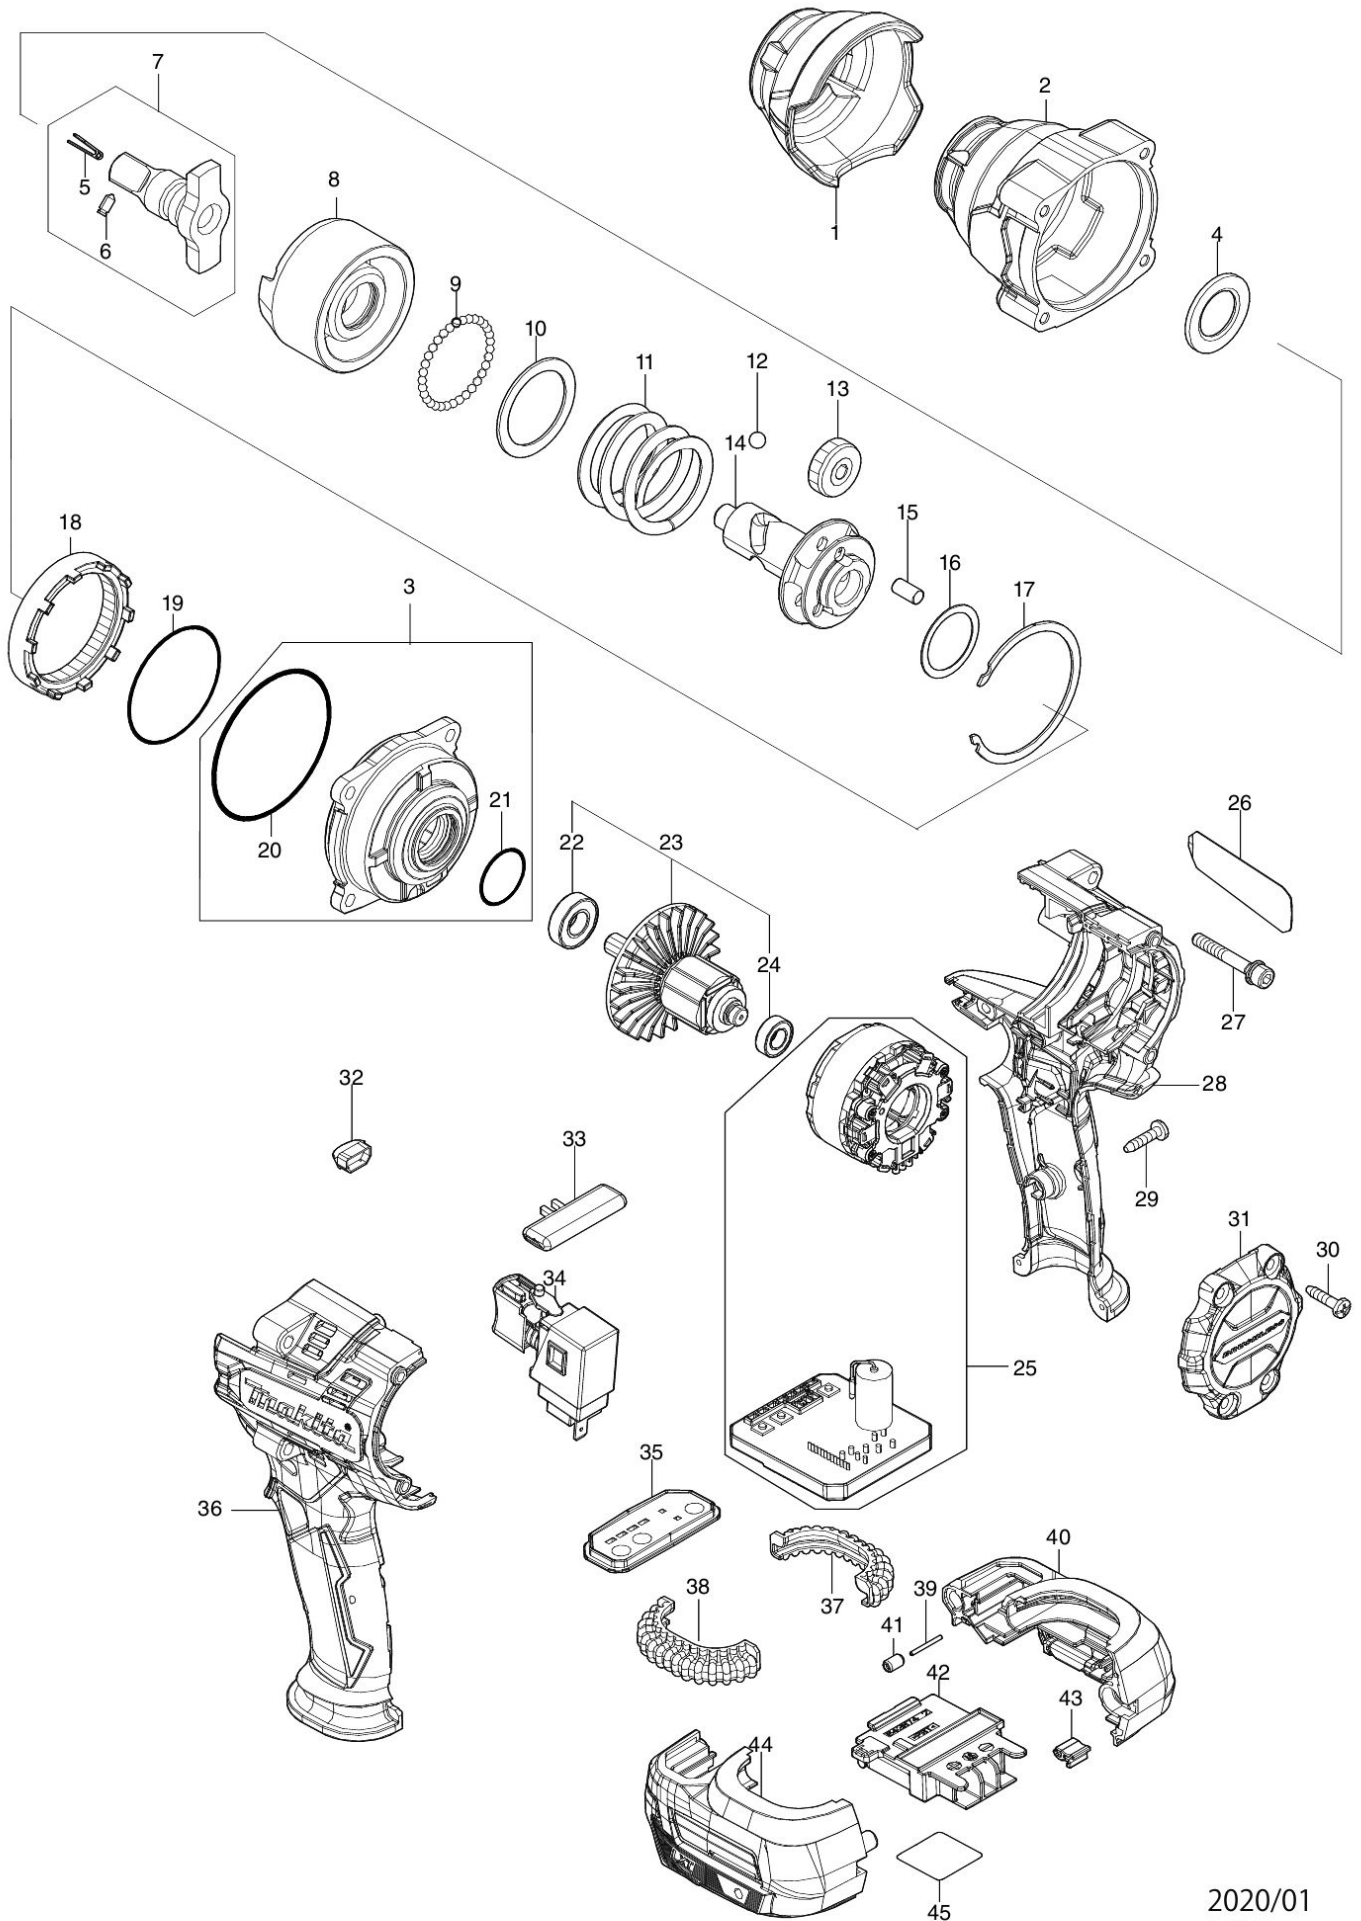

Partdrawing for DTW701ZJ - Slagmoersleutel

2020/01
DTW701

Nr.	Part nr.	Name
001	422607-6	Stootkap DTW700/701
002	140U47-9	Slaghuis DTW700/01
003	136296-8	Tandwiel DTW700/01
004	253481-9	Sluitring 20 DTW700/01
005	322045-1	Clip DTW700/701
006	323675-1	Pin 4 DTW700/701
007	136263-3	Aambeeld DTW701
008	327624-0	Slagstuk DTW700/01
009	216001-0	Kogel 3,5mm P
010	267340-1	Sluitring 32 Btw450
011	232629-6	Drukveer 34 DTW700/01
012	216007-8	Stalen Kogel 6.4
013	227813-6	Tandwiel 21 DTW700/01
014	327623-2	As DTW700/01
015	256211-7	Pin 6mm DTW701
016	267494-4	Revet 25Mm Dtw1002
017	347722-4	Blokkeerring DTW700/01
018	227814-4	Tandwiel 48 DTW700/01
019	213624-5	O-Ring 48 Ga5021
020	213654-6	O-Ring 60
021	213961-7	O-Ring 22 Hm111Cc
022	210069-8	Kogellager 6900Ddw Bcs550
023	519635-1	Anker DTW700/01
024	211343-7	Kogellager 688ZZ DTW701
025	629A06-1	Veld DTW700/01
026	857M22-7	Naamplaat DTW701
027	251476-6	Inbusbout M5X35Mm A
028	183P88-2	Motorhuis DTW700/01
029	266326-2	Tap Schroef 4X18Mm
030	266326-2	Tap Schroef 4X18Mm
031	412673-1	Achterdeksel DTW700/01
032	620549-0	Licht Circuit Dhp483
033	456268-0	Schakelknop L/R Dtw1002
034	140U03-9	Schakelaar TW001G
034C10	424774-3	Schakelaarkap DTW701
035	140U53-4	Schakelplaat DTW700/01
035C10	8012S9-8	Label A/U DTW301
036	183P88-2	Motorhuis DTW700/01
037	424773-5	Trillingsdemper Dtw1002
038	424773-5	Trillingsdemper Dtw1002
039	268284-8	Pen 1,5 Tw100D
040	183P89-0	Batterijhuis DTW700/01
040C10	263005-3	Rubber Pen 6
040C20	252126-6	Borgmoer M4X7Mm Mt070
041	263036-2	Rubber Pen 5 Btw251
042	643874-2	Aansluitunit Dhp483
043	424517-3	Bescherming Bdf459
044	183P89-0	Batterijhuis DTW700/01
044C10	263005-3	Rubber Pen 6

Partdrawing for DTW701ZJ - Slagmoersleutel

Nr.	Part nr.	Name
044C20	252126-6	Borgmoer M4X7Mm Mt070
045	857M28-5	Label serienr DTW701