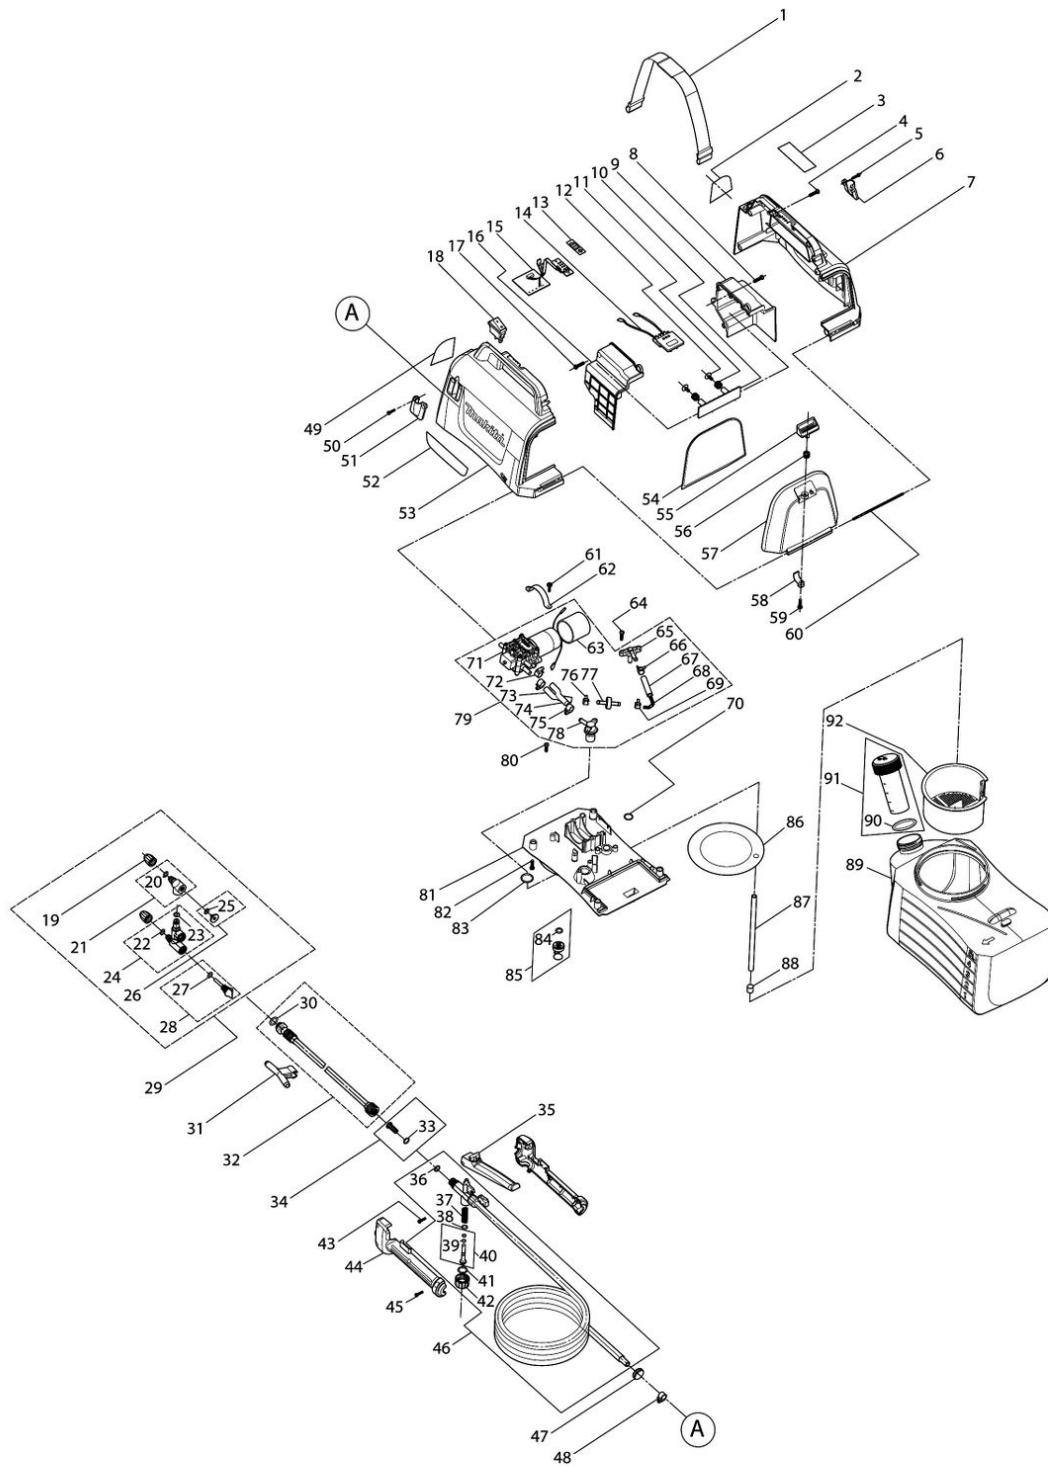

## Model No.US053D CORDLESS GARDEN SPRAYER

Nr.	Part nr.	Name
001	PR00000128	Draagriem
002	PR00000206	Label DUS054
003	PR00000214	Label US053D
004	PR00000183	Parker 4x16 DUS054
005	PR00000182	Parker ST2,9x12 DUS053/54D
006	PR00000189	Houder DUS053
007	PR00000129	Motorhuisset DUS053
008	PR00000183	Parker 4x16 DUS054
009	PR00000185	Batterijhuis DUS053
010	PR00000130	Montagebord DUS054
011	PR00000131	Bordveer DUS053 SET
012	PR00000132	Parker 4x12mm DUS054
013	PR00000133	Label indicatie DUS054
014	PR00000134	Circuit DUS053
015	PR00000135	Circuit US053D
016	PR00000185	Batterijhuis DUS053
017	PR00000183	Parker 4x16 DUS054
018	PR00000136	Schakelaar DUS054
019	PR00000137	Sproeikop DUS054 P
020	PR00000186	O-ring 6x2 DUS054
021	PR00000138	Spuitmondhouder DUS054 P
022	PR00000186	O-ring 6x2 DUS054
023	PR00000186	O-ring 6x2 DUS054
024	PR00000139	Verbinder DUS054 P
025	PR00000186	O-ring 6x2 DUS054
026	PR00000140	Eindkap DUS054 P
027	PR00000186	O-ring 6x2 DUS054
028	PR00000141	Stelknop DUS054 P
029	PR00000142	Neusstuk
030	PR00000143	Pakking 9x17x2 DUS054
031	PR00000144	Draaghaak
032	PR00000145	Spuitwand DUS053/54D
033	PR00000146	O-ring 4,5x1,5 DUS054
034	PR00000147	Filterset DUS053/54D
035	PR00000148	Handgreepschakeling DUS053/54D
036	PR00000149	O-ring 8x1,8 DUS054
037	PR00000150	Veer DUS054
038	PR00000204	O-ring 6x2 DUS054
039	PR00000205	O-ring 3x1 DUS054
040	PR00000151	Klepas DUS054
041	PR00000190	O-ring DUS053/54D
042	PR00000152	Sluitkap DUS054
043	PR00000182	Parker ST2,9x12 DUS053/54D
044	PR00000153	Handgreepset DUS053/54D
045	PR00000182	Parker ST2,9x12 DUS053/54D
046	PR00000154	Spuitslang DUS053/54D