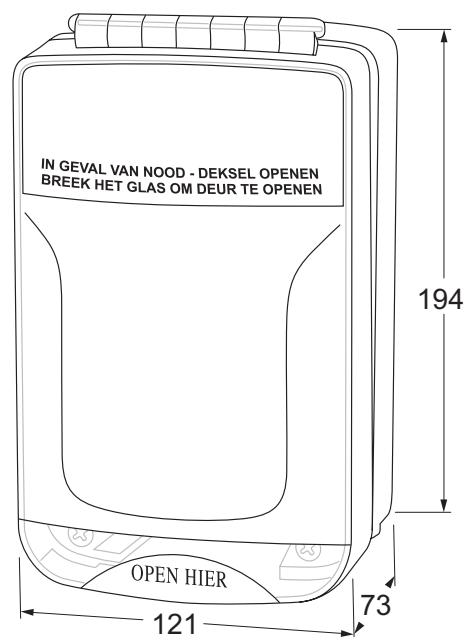

MODELLEN

PS2000 beschermkap voor groene en rode handmelders

PP10 deactiveer pin PS2000 (10 stuks)

Batterij PS2000
Type CR123A (3V)