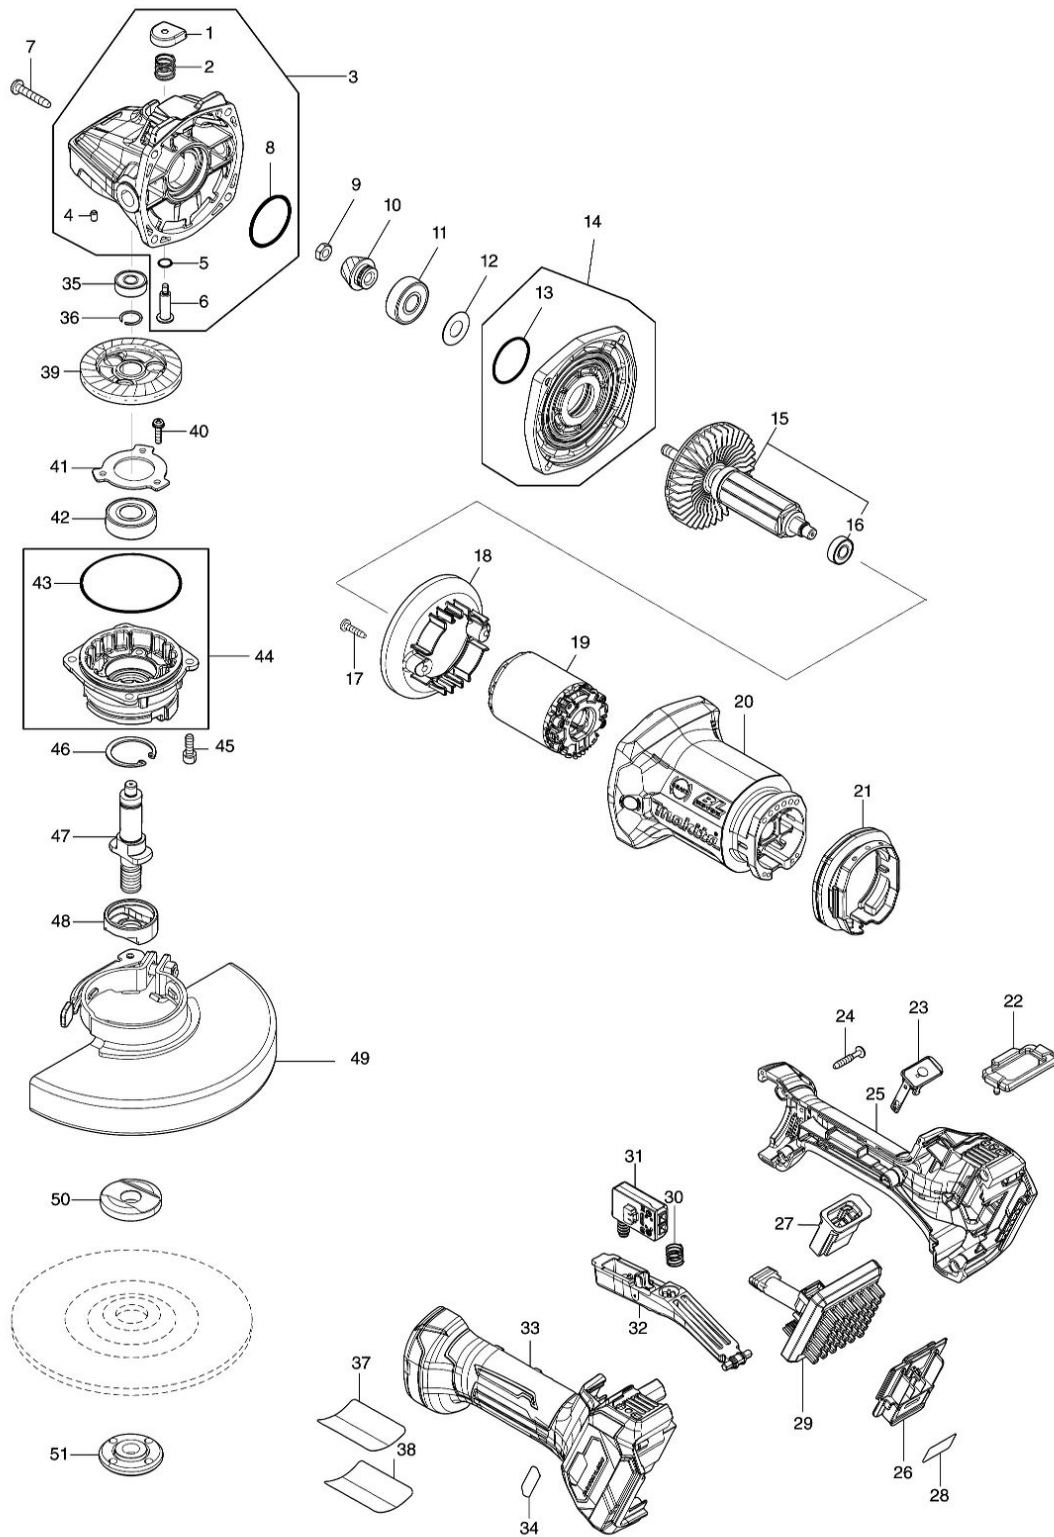

Partdrawing for GA037GT203 - Haakse slijper

Model No.GA037G 180MM CORDLESS ANGLE GRINDER

Nr.	Part nr.	Name
001	413219-6	Afdekkap GA037G
002	233292-8	Drukveer 12 9067 Etc
003	136365-5	Tandwielhuis GA037/038G
004	263002-9	Rubber Pen 4 6413 A
005	213026-5	O-Ring 7 4191D
006	256516-5	Kraagpen 11 Ga9050
007	266173-1	Tapschroef Pt 5X30 A
008	213510-0	O-Ring 36
009	264010-3	Moer M7 Ga6021
010	227564-1	Tandwiel 10 Dga700
011	211137-0	Kogellager 6201Llu Hm0860C
012	253759-0	Sluitring 12
013	213459-4	O-Ring 32
014	136363-9	Tandwielhuiskap GA037G
015	519436-7	Anker Dga900
016	211166-3	Kogellager 698Ddw
017	266326-2	Tap Schroef 4X18Mm
018	457618-2	Tussenplaat Dga700
019	629A38-8	Veld GA037G/38G
020	457615-8	Motorhuis Dga900
021	457619-0	Anti Vibratie Rubber Dga700
022	422656-3	Stofkap GA037G/038G
023	140F99-0	Afdekkap DGA701
023C10	213218-6	O-Ring 16 Hk1820
023C20	818H07-8	Label DGA701
024	265999-8	Tapschroef 4X25
025	183R97-3	Handgreep Set GA037G/038G
025C10	263005-3	Rubber Pen 6
026	632P49-4	Aansluitunit TD001G
027	413218-8	Verbindingskast GA037G/038G
028	858A78-1	Label serienummer GA037G
029	620E23-8	Controller GA037G
030	234357-9	Drukveer 11 Dga455/505
031	651083-9	Schakelaar C3Xa-1Pspm Dsp600
032	140X49-3	Schakelknop GA037G/038G
033	183R97-3	Handgreep Set GA037G/038G
033C10	263005-3	Rubber Pen 6
034	8012U4-2	Label XGT HS004G
035	210046-0	Kogellager 608Zz A
036	233925-5	Veerring 13 Mt607
037	858A74-9	Naamplaat GA037G
038	8026G1-7	Label GA037G
039	227562-5	Tandwiel 38 Dga700
040	911526-6	Schroef 4X16 A
041	285851-4	Lagerborging Ga9050
042	211228-7	Kogellager 6202Lib A

Partdrawing for GA037GT203 - Haakse slijper

Nr.	Part nr.	Name
043	213720-9	O-Ring 67 Hr2400
044	136364-7	Lagerhuis GA037G/038G
045	922221-3	Inbusbout M5X16 A
046	962151-6	Borgring R-32 A
047	326963-5	As Dga900
048	310800-3	Geleiding Dga900/700
049	127713-9	Beschermkap 180F
050	224447-6	Binnenflens 42B Ga5041C
051	224485-8	Sluitmoer 14-45