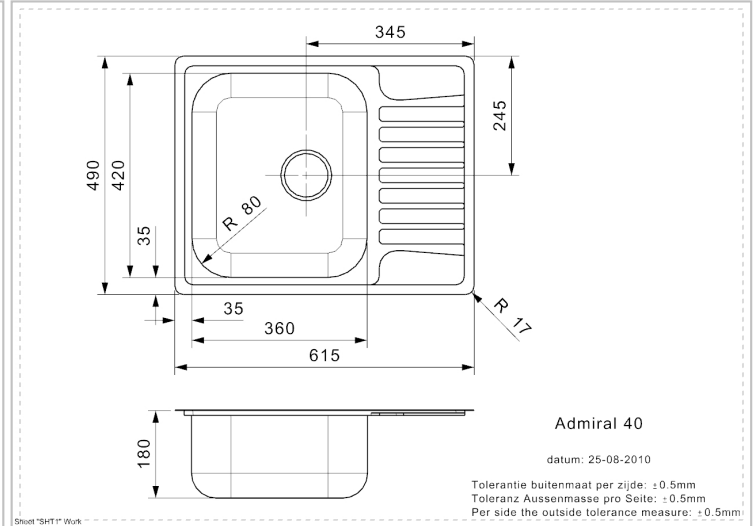

REGINOX

ADMIRAL 40 (L) OKG

Aanvullende Informatie

Diepte	180 mm
SKU	R18309
Afvoergat	3.5" afvoergat
Kastmaat	500 mm
Vorm spoelbak	Spoelbakken met afdruipegedeelte
Afmeting spoelbak	360 x 420 mm
Totale afmeting	615 x 490 mm
Inbouwmethode	Vlakbouw, Vlakopbouw
Verpakking	Doos