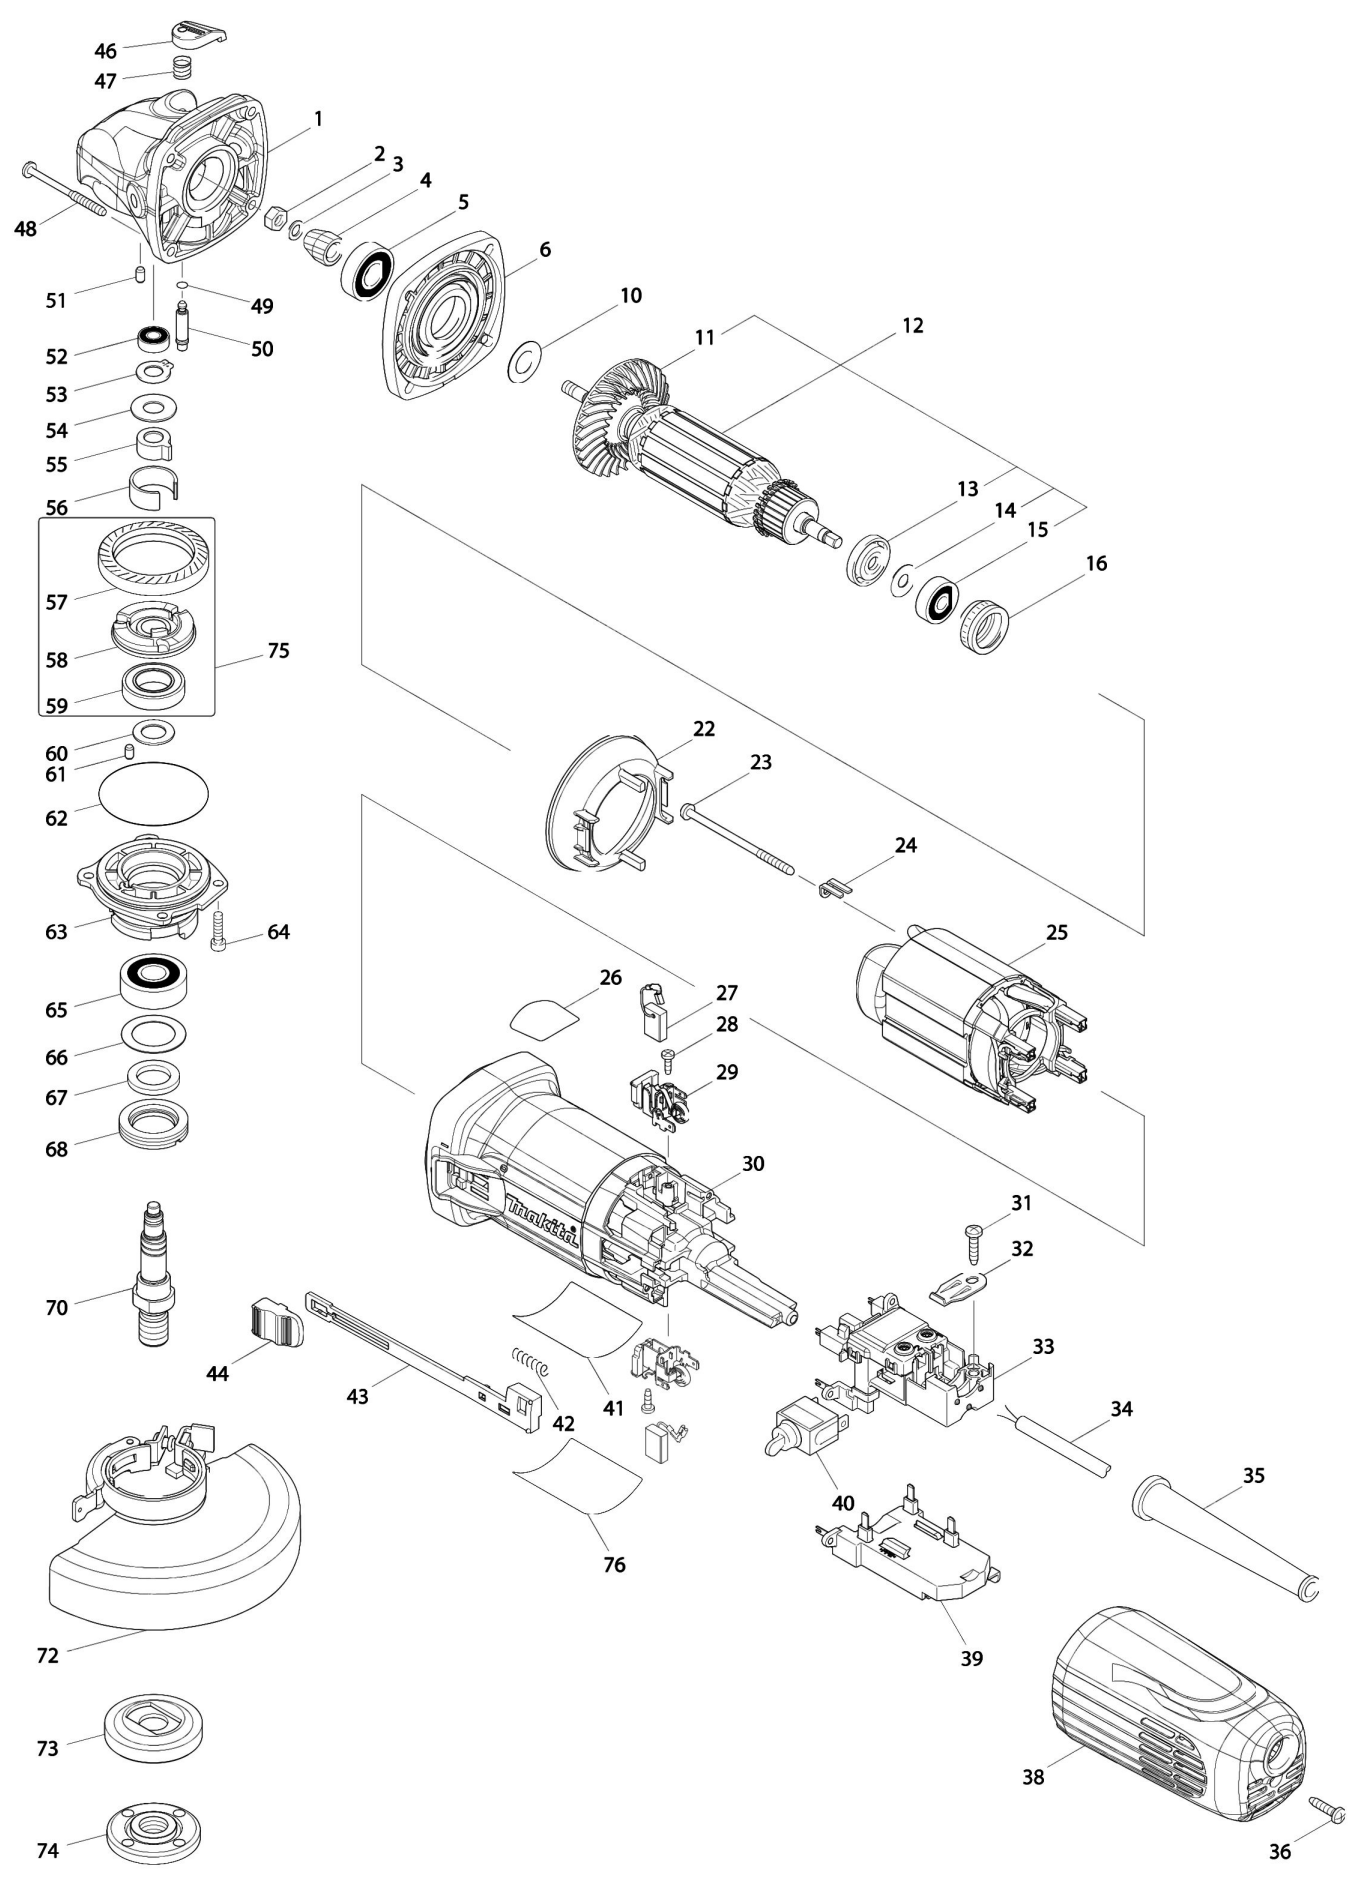

Partdrawing for GA5040RZ - Haakse slijper

Nr.	Part nr.	Name
001	168705-9	TANDWIELHUIS GA5040C P
002	252186-8	Moer M6 9554Nb
003	253077-6	Sluitring 6
004	227591-8	Tandwiel 10 Ga5040C
005	211148-5	Kogellager 6001Zz Gd0800C A
006	141981-0	Tandw.Huisdeks.Cmpl. Ga5040C A
010	253084-9	Sluitring 12
011	240134-9	Waaier 60Mm Ga5040C
012	515364-4	Anker 240V Ga5040
013	681656-4	Isolatie ring Gd0800C
014	253823-7	Sluitring 7
015	210045-2	Kogellager 627Ddw A
016	421738-8	Labyrint Ring 9562Cv
022	453367-9	Tussenplaat Ga5040C
023	266258-3	Tapschroef 4X70
024	344871-8	Borgplaat Gd0800C
025	626649-4	Veld 240V Ga5040
026	898443-6	Label Sjs2
027	194074-2	Koolborstel Set Cb-325
028	266007-8	Tapschroef Pt3X10 A
029	643770-4	Koolborstelhouder Ga5041C A
030	453366-1	Motorhuis Ga5040C
031	266326-2	Tap Schroef 4X18Mm
032	687169-3	Trekontlaster Hp1621
033	632K98-1	Schakelaarhouder Ga5040C A
034	695123-3	Netsnoer 2X1.50 4.0Mtr A
035	682559-5	Kabeltule 8-110 A
036	266326-2	Tap Schroef 4X18Mm
038	453365-3	Zijdeksel C Ga5040C
039	620343-0	Toerenregelcircuit Ga5041R P
040	651428-1	Schakelaar Sw-126 P
041	850M69-0	Naamplaat Ga5040R
042	233071-4	Drukveer 4 9541-9542
043	453847-5	Schakelaarhandel Ga5040C
044	453368-7	Schakelaarknop Ga5040C
046	453369-5	Afdekkap Ga5040C
047	234057-1	Drukveer 8 Ga6021
048	266361-0	Tap Schroef 4X30Mm 9554Nb
049	213032-0	O-Ring 4 9554Nb/Ga40/5030 A
050	256535-1	Kraagpin 6Mm Ga5040C
051	263002-9	Rubber Pen 4 6413 A
052	210026-6	Kogellager 696ZZ A
053	961005-4	Borgring S-9
054	253180-3	Sluitring 10
055	310683-1	Pasbus Ga5040C A
056	346556-2	Borgring C-Type Ga5040C