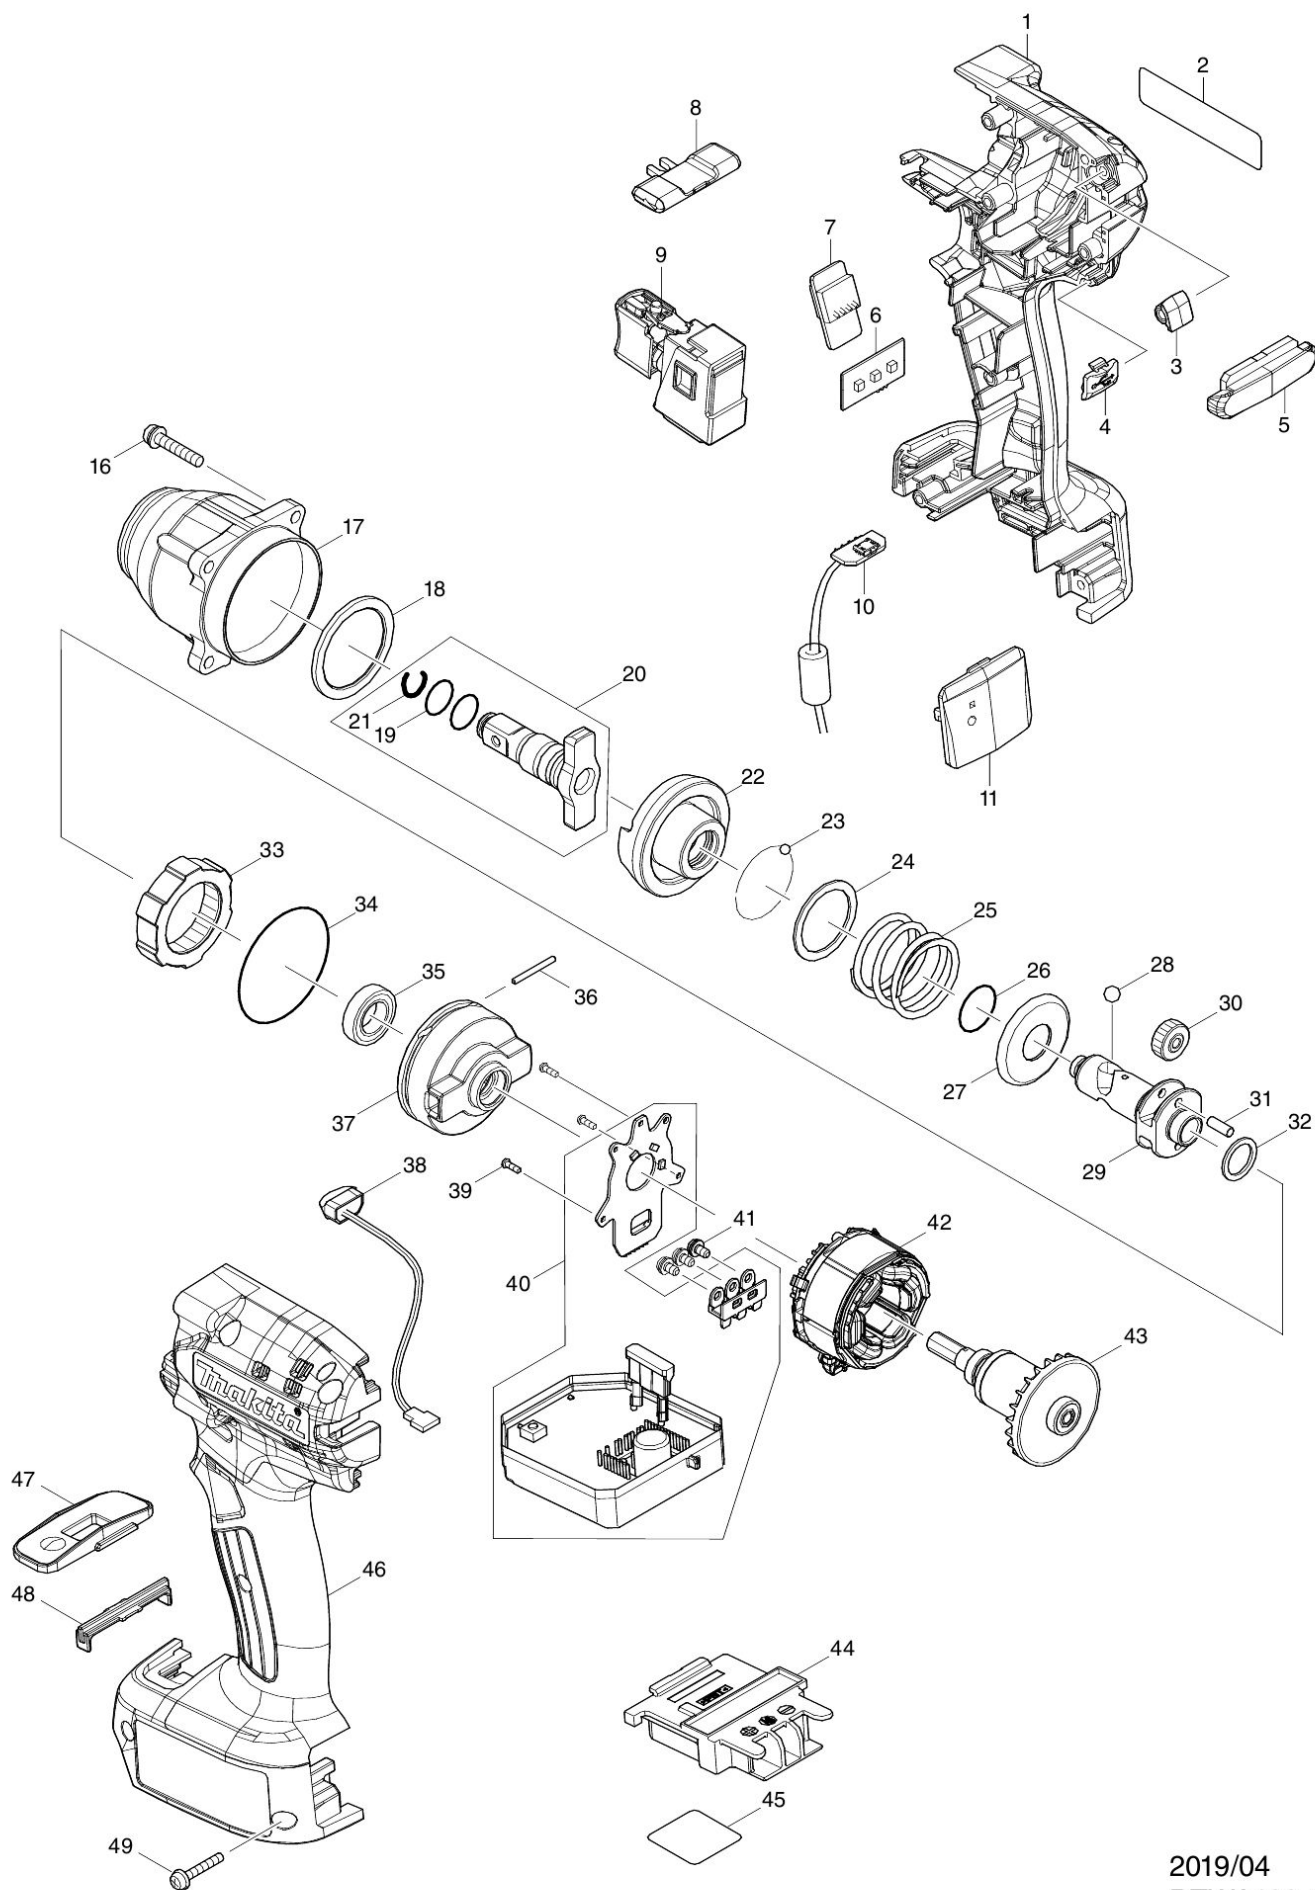

Partdrawing for DTWA100Z - Slagmoersleutel

2019/04
DTWA100-02

Nr.	Part nr.	Name
001	183P03-6	Motorhuisset DTWA090 A
001C10	263005-3	Rubber Pen 6 AC320H P
001C20	931002-4	Zeskantmoer M3
002	855U90-2	Naamplaat DTWA100
003	459416-0	Afdekkap rood
004	144709-5	Afdekkap Usb Dft127F
005	457484-7	Lens Dft085F
006	620A98-3	Licht circuit DTD040
007	620A97-5	Buzzer circuit DTDA-serie
008	455053-8	Schakelknop Re Li Dtd137 148
009	140L08-5	Schakelaar cpl DTDA140
009C10	422465-0	Schakelaarkap DTDA series
010	620A99-1	USB circuit DTDA-series
011	459402-1	Afdekkap
016	265145-3	Schroef M4X22
017	140L06-9	Slaghuis B DTWA100
017C10	210177-5	Kogellager 68/14LLU DTDA serie
017C20	213380-7	O-Ring 24 Hr2440/50 A
017C30	267063-1	Sluistring 18mm DTDA series
017C40	962113-4	Seegering R24 Btp140 A
018	261160-5	Sluistring nylon 30mm DTD171
019	213118-0	O-Ring 12 Hr5210C
020	136118-2	Aambeeld E 9.5 DTW070
021	231964-9	Veerring 7 Btl062/63
022	327344-6	Slagstuk C DTWA100
023	216040-0	Stalen Kogel 3.5 A
024	267175-0	Platte Ring 24 Btd132
025	232527-4	Drukveer 25 D DTWA100
026	213541-9	O-ring 14mm
027	267851-6	Schotelring 14 Btw104Z
028	216041-8	Stalen Kogel 5.6 A
029	327355-1	As B DTDA100
030	226896-3	Tandwiel 16 DTWA/DTDA-series
031	256173-9	Pen 3.5
032	267104-3	Sluistring 12 Bhr240/241
033	226895-5	Tandwiel 39 DTDA-series
034	213561-3	O-Ring 42
035	210112-3	Kogellager 6801Llb TD0100 P
036	256555-5	Pin 2mm DTDA-series
037	459400-5	Tandwielkast DTDA-serie
038	620521-2	Led-Circuit Dtd170
039	266490-9	Parker Ck 2X6Mm DDF483 P
040	620A33-1	Controller DTWA100
041	652069-6	Kruiskop Schroef M3X6
042	629418-2	Veld DTDA100
043	619574-6	Motor DTWA100