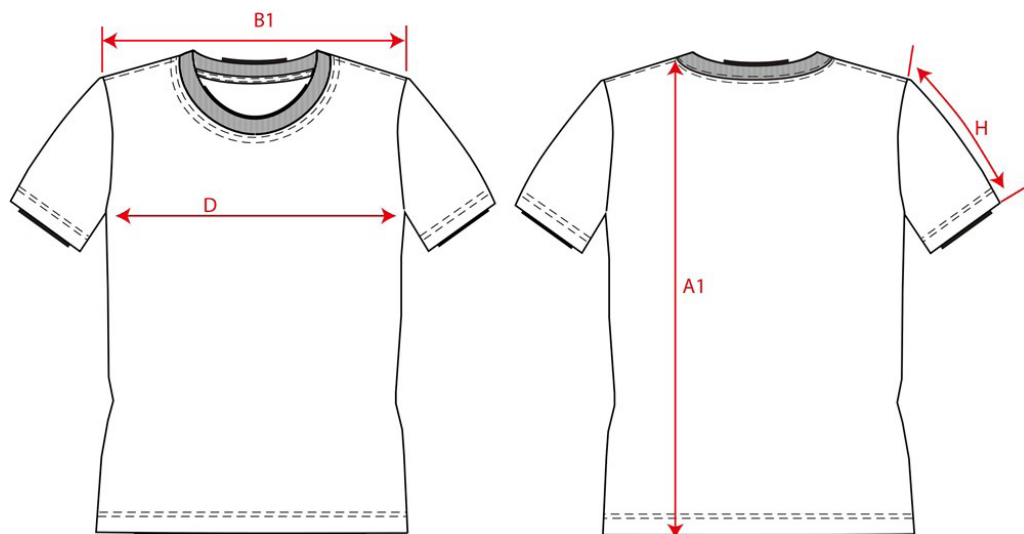

## T-Shirt Elastaan Slim Fit / 101013

Artikelnummer:	101013
Maten:	XS   S   M   L   XL   XXL   3XL   5XL   7XL
Sexe:	Unisex
Kwaliteit:	95% Gekamd Katoen / 5% Elastaan Spandex
Pasvorm:	Slim Fit
Gewicht:	170 g/m <sup>2</sup>
CBS Nummer:	6109100010
Constructie:	Single Jersey

Kleuren:

Wasvoorschriften:

Kenmerken:

	Tol	XS	S	M	L	XL	XXL	3XL	5XL	7XL	
A1	Total backl from hsp	1,0	72,0	74,0	76,0	78,0	80,0	82,0	84,0	88,0	90,0
B1	Shoulder to shoulder	1,0	36,5	38,0	39,5	41,0	42,5	44,0	45,5	47,0	48,5
D	1/2 Chest width (at armhole)	1,0	44,0	46,0	48,0	50,0	52,0	54,0	56,0	58,0	60,0
H	Upperarm sleeve	1,0	20,5	21,0	21,5	22,0	22,5	23,0	23,5	24,0	24,5