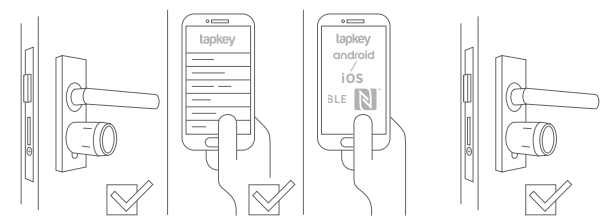

Moeiteloze installatie in 3 stappen: