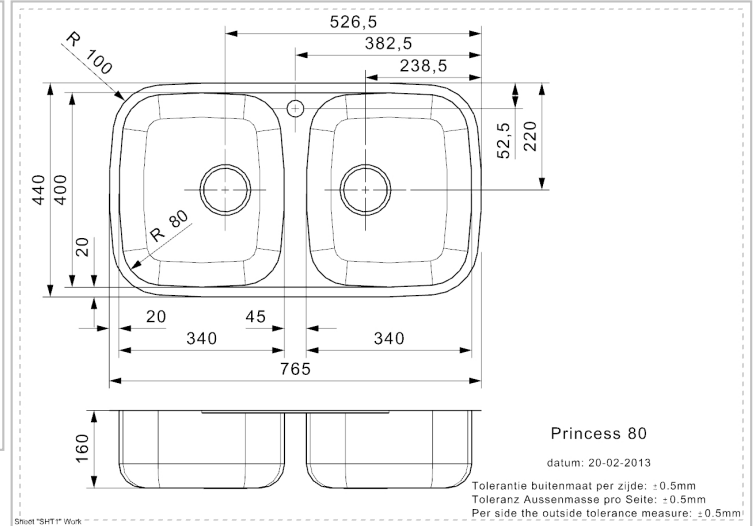

REGINOX

Princess 80

Aanvullende Informatie

Diepte	160 mm / 160 mm
SKU	R00793
Afvoergat	3.5" afvoergat
Kastmaat	800 mm
Vorm spoelbak	Dubbele spoelbakken
Afmeting spoelbak	340 x 400 / 340 x 400 mm
Totale afmeting	765 x 440 mm
Inbouwmethode	Onderbouw, Vlakbouw, Vlakopbouw
Verpakking	Doos