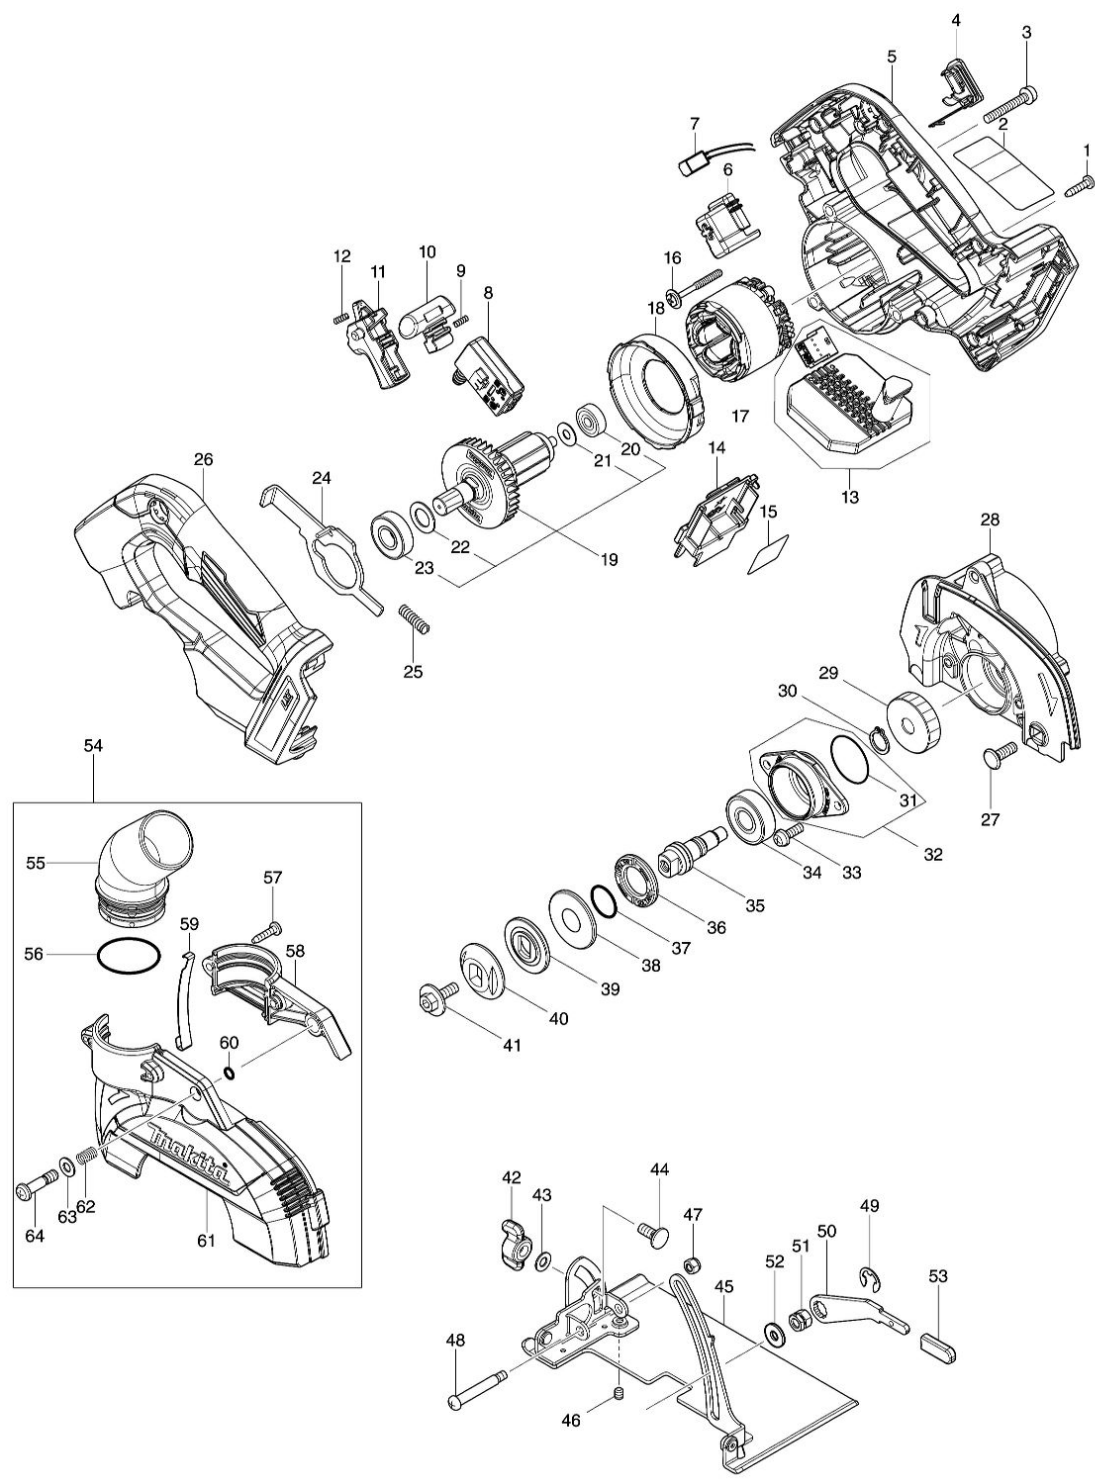

Partdrawing for DCC500RTJ - Diamantsnijder

Model No.DCC500 125MM CORDLESS DUSTLESS CUTTER

Nr.	Part nr.	Name
001	266326-2	Tap Schroef 4X18Mm
002	858D79-7	Naamplaat DCC500
003	911258-5	Schroef 5X35 A
004	140F99-0	Afdekkap DGA701
004C10	213218-6	O-Ring 16 Hk1820
004C20	818H07-8	Label DGA701
005	140Y20-3	Motorhuis CPL DCC500
005C10	263005-3	Rubber Pen 6
006	459256-6	Houder DCC500
007	620936-3	Ledcircuit DHR680
008	651083-9	Schakelaar C3Xa-1Pspm Dsp600
009	231433-0	Drukveer 4Mm
010	459264-7	Vastzetknop DCC500
011	458594-3	Schakelknop DHS660
012	231433-0	Drukveer 4Mm
013	620E44-0	Controller DCC500
014	643874-2	Aansluitunit Dhp483
015	858D86-0	Label ser.nr. DCC500
016	265679-6	Tapschroef 4x40mm DKP181
017	629A39-6	Veld DCC500
018	413291-8	Tussenplaat DCC500
019	519665-2	Anker DCC500
020	210022-4	KOGELLAGER 626DDW
021	253332-6	Dunne Ring 6 Rt0700
022	253744-3	Sluitring 12
023	211131-2	Kogellager 6001Dw
024	347785-0	Asblokkeerring DCC500
025	232667-8	Drukveer 6 DCC500
026	140Y24-5	Handgreepdeksel DCC500
026C10	263005-3	Rubber Pen 6
027	251586-9	Bout M6 4100Kb
028	140Y21-1	Tandwielhuis DCC500
028C10	213430-8	O-ring 28 DCC500
029	227855-0	Tandwiel 45 DCC500
030	961052-5	Borgring S-12
031	213444-7	O-Ring 30 4100Kb
032	135948-8	Lagerhuis Compleet 4100Kb A
033	911224-2	Schroef 5X16 A
034	211129-9	Kogellager 6201Ddw A
035	325603-2	As 4100Kb
036	285858-0	Lagerborgring 19-33
037	213279-6	O-Ring 18 Mt582
038	253397-8	Schotelring M15 4100Kb
039	224423-0	Binnenflens 36 4100Kb
040	224424-8	Buitenflens 36 4100Kb
041	266510-9	Inbusbout M6 Mt413
042	252649-4	Vastzetknop M6 Rt0700
043	941151-9	Sluitring 6X12Mm A
044	265939-6	Slotbout M6x14 DSS610